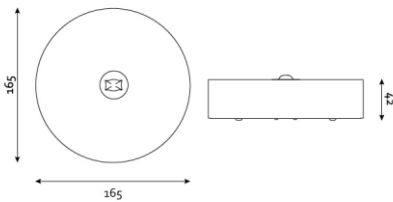

Produktabbildung | Maßzeichnung

Technische Daten

Bemessungslichtstrom der Leuchte	127 lm
Lichtstärke	77 cd
Farbtemperatur	5889 K
CRI	68,3
Abstrahlwinkel	105,2 °
Lichtlenkung	Flächenausleuchtung
Leistung LED	1 W
Leistung AC	0,2 W
Leistung DC	1,2 W
Dimmbar	Ja
Nennspannung AC	230 V AC 50/60 Hz
Bemessungsbetriebsdauer	8 h
Betriebsmodus Dauerschaltung	Nein
Für den Dauerbetrieb geeignet	Nein
Umschaltung DS/BS möglich	Nein
Schutzart	IP42
Schutzklasse	I
Gehäusefarbe	Schwarz
Gehäusematerial	Stahlblech
Montageart	Deckenanbau
Länge	165 mm
Breite	165 mm
Höhe	42 mm
Gewicht	0,66 kg
Umgebungstemperatur	0 - 40 °C
Batterie-Zelltechnologie	LiFePO4
Batterie-Nennspannung	6,4 V
Batterie-Nennkapazität	3000 mAh
Prüfsystem	ECC2

Abstandstabelle

Montagehöhe	 a	 b	 c	 d
2,00 m	2,94 m	6,62 m	2,19 m	5,05 m
2,50 m	3,46 m	7,77 m	2,59 m	5,77 m
3,00 m	3,76 m	8,73 m	2,94 m	6,76 m
3,50 m	3,97 m	9,89 m	3,22 m	7,41 m
4,00 m	3,84 m	10,56 m	3,45 m	8,22 m
4,50 m	2,02 m	11,10 m	3,64 m	8,67 m
5,00 m	1,95 m	11,12 m	3,92 m	9,34 m
5,50 m	1,53 m	11,05 m	4,02 m	9,61 m