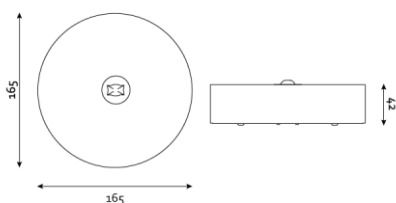

**Produktabbildung | Maßzeichnung**

**Technische Daten**

Bemessungslichtstrom der Leuchte	127 lm
Lichtstärke	77 cd
Farbtemperatur	5889 K
CRI	68,3
Abstrahlwinkel	105,2 °
Lichtlenkung	Flächenausleuchtung
Leistung LED	1 W
Leistung AC	0,2 W
Leistung DC	1,2 W
Dimmbar	Ja
Nennspannung AC	230 V AC 50/60 Hz
Bemessungsbetriebsdauer	8 h
Betriebsmodus Dauerschaltung	Nein
Für den Dauerbetrieb geeignet	Nein
Umschaltung DS/BS möglich	Nein
Schutzart	IP42
Schutzklasse	I
Gehäusefarbe	Weiß
Gehäusematerial	Stahlblech
Montageart	Deckenanbau
Länge	165 mm
Breite	165 mm
Höhe	42 mm
Gewicht	0,89 kg
Umgebungstemperatur	0 - 40 °C
Batterie-Zelltechnologie	LiFePO4
Batterie-Nennspannung	6,4 V
Batterie-Nennkapazität	3000 mAh
Prüfsystem	ECC2