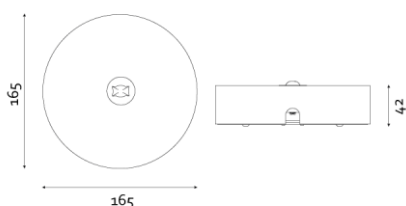

Produktabbildung | Maßzeichnung

Technische Daten

Bemessungslichtstrom der Leuchte	127 lm
Lichtstärke	77 cd
Farbtemperatur	5889 K
CRI	68,3
Abstrahlwinkel	105,2 °
Lichtlenkung	Flächenausleuchtung
Leistung LED	1 W
Leistung AC	0,2 W
Leistung DC	1,2 W
Dimmbar	Ja
Nennspannung AC	230 V AC 50/60 Hz
Bemessungsbetriebsdauer	8 h
Betriebsmodus Dauerschaltung	Nein
Für den Dauerbetrieb geeignet	Nein
Umschaltung DS/BS möglich	Nein
Schutzart	IP42
Schutzklasse	I
Gehäusefarbe	Weiß
Gehäusematerial	Stahlblech
Montageart	Deckenanbau
Länge	165 mm
Breite	165 mm
Höhe	42 mm
Umgebungstemperatur	0 - 40 °C
Batterie-Zelltechnologie	LiFePO4
Batterie-Nennspannung	6,4 V
Batterie-Nennkapazität	3000 mAh
Prüfsystem	ECC2

Lichtverteilungskurve

Abstandstabelle

Montagehöhe	 a	 b	 c	 d
2,00 m	4,32 m	9,56 m	3,76 m	9,08 m
2,50 m	5,01 m	11,56 m	4,21 m	10,02 m
3,00 m	5,81 m	12,74 m	4,54 m	11,13 m
3,50 m	6,27 m	14,30 m	4,94 m	11,55 m
4,00 m	6,92 m	15,73 m	5,28 m	12,28 m
4,50 m	7,51 m	17,02 m	5,75 m	13,35 m
5,00 m	8,05 m	18,19 m	6,19 m	14,34 m
5,50 m	8,54 m	19,25 m	6,59 m	14,69 m
6,00 m	9,34 m	21,05 m	6,95 m	15,49 m
6,50 m	9,76 m	21,94 m	7,55 m	16,81 m
7,00 m	10,13 m	22,75 m	7,86 m	17,50 m
7,50 m	10,88 m	24,42 m	8,15 m	18,12 m
8,00 m	11,19 m	25,08 m	8,70 m	19,35 m
8,50 m	11,47 m	26,68 m	8,94 m	19,87 m
9,00 m	11,72 m	27,21 m	9,15 m	21,06 m
9,50 m	11,95 m	28,75 m	9,67 m	21,48 m
10,00 m	12,14 m	29,16 m	9,84 m	22,63 m
10,50 m	12,32 m	30,64 m	10,34 m	22,96 m
11,00 m	12,46 m	30,95 m	10,46 m	24,07 m
11,50 m	12,16 m	32,38 m	10,57 m	24,31 m
12,00 m	12,26 m	32,58 m	11,04 m	25,38 m