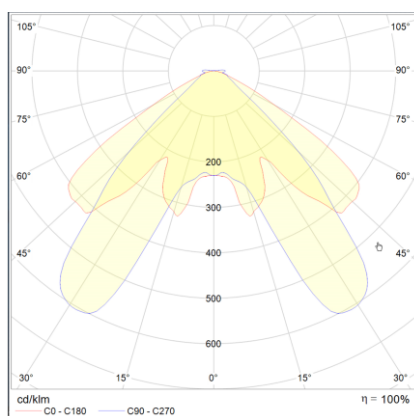

Produktabbildung | Maßzeichnung

Technische Daten

Bemessungslichtstrom der Leuchte	127 lm
Lichtstärke	77 cd
Farbtemperatur	5889 K
CRI	68,3
Abstrahlwinkel	105,2 °
Lichtlenkung	Flächenausleuchtung
Leistung LED	1 W
Leistung AC	0,2 W
Leistung DC	1,2 W
Dimmbar	Ja
Nennspannung AC	230 V AC 50/60 Hz
Bemessungsbetriebsdauer	8 h
Betriebsmodus Dauerschaltung	Nein
Für den Dauerbetrieb geeignet	Nein
Umschaltung DS/BS möglich	Nein
Schutzart	IP42
Schutzklasse	I
Gehäusefarbe	Weiß
Gehäusematerial	Stahlblech
Montageart	Deckenanbau
Länge	165 mm
Breite	165 mm
Höhe	42 mm
Umgebungstemperatur	0 - 40 °C
Batterie-Zelltechnologie	LiFePO4
Batterie-Nennspannung	6,4 V
Batterie-Nennkapazität	3000 mAh
Prüfsystem	ECC2

Lichtverteilungskurve

Abstandstabelle

Montagehöhe	 a	 b	 c	 d
2,00 m	4,32 m	9,56 m	3,76 m	9,08 m
2,50 m	5,01 m	11,56 m	4,21 m	10,02 m
3,00 m	5,81 m	12,74 m	4,54 m	11,13 m
3,50 m	6,27 m	14,30 m	4,94 m	11,55 m
4,00 m	6,92 m	15,73 m	5,28 m	12,28 m
4,50 m	7,51 m	17,02 m	5,75 m	13,35 m
5,00 m	8,05 m	18,19 m	6,19 m	14,34 m
5,50 m	8,54 m	19,25 m	6,59 m	14,69 m
6,00 m	9,34 m	21,05 m	6,95 m	15,49 m
6,50 m	9,76 m	21,94 m	7,55 m	16,81 m
7,00 m	10,13 m	22,75 m	7,86 m	17,50 m
7,50 m	10,88 m	24,42 m	8,15 m	18,12 m
8,00 m	11,19 m	25,08 m	8,70 m	19,35 m
8,50 m	11,47 m	26,68 m	8,94 m	19,87 m
9,00 m	11,72 m	27,21 m	9,15 m	21,06 m
9,50 m	11,95 m	28,75 m	9,67 m	21,48 m
10,00 m	12,14 m	29,16 m	9,84 m	22,63 m
10,50 m	12,32 m	30,64 m	10,34 m	22,96 m
11,00 m	12,46 m	30,95 m	10,46 m	24,07 m
11,50 m	12,16 m	32,38 m	10,57 m	24,31 m
12,00 m	12,26 m	32,58 m	11,04 m	25,38 m