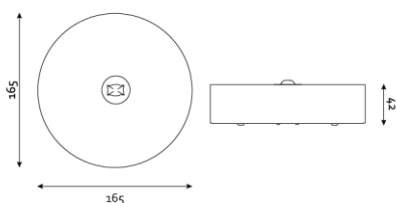

**Produktabbildung | Maßzeichnung**

**Technische Daten**

Bemessungslichtstrom der Leuchte	127 lm
Lichtstärke	77 cd
Farbtemperatur	5889 K
CRI	68,3
Abstrahlwinkel	105,2 °
Lichtlenkung	Flächenausleuchtung
Leistung LED	1 W
Leistung AC	0,2 W
Leistung DC	1,2 W
Dimmbar	Nein
Nennspannung AC	230 V AC 50/60 Hz
Bemessungsbetriebsdauer	8 h
Betriebsmodus Dauerschaltung	Nein
Für den Dauerbetrieb geeignet	Nein
Umschaltung DS/BS möglich	Nein
Schutzart	IP42
Schutzklasse	I
Gehäusefarbe	Weiß
Gehäusematerial	Stahlblech
Montageart	Deckenanbau
Länge	165 mm
Breite	165 mm
Höhe	42 mm
Gewicht	0,66 kg
Umgebungstemperatur	0 - 40 °C
Batterie-Zelltechnologie	LiFePO4
Batterie-Nennspannung	6,4 V
Batterie-Nennkapazität	3000 mAh
Prüfsystem	NB