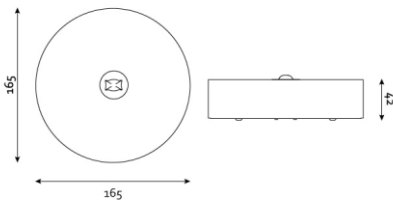

Produktabbildung | Maßzeichnung

Technische Daten

Bemessungslichtstrom der Leuchte	127 lm
Lichtstärke	77 cd
Farbtemperatur	5889 K
CRI	68,3
Abstrahlwinkel	105,2 °
Lichtlenkung	Flächenausleuchtung
Leistung LED	1 W
Leistung AC	0,2 W
Leistung DC	1,2 W
Dimmbar	Nein
Nennspannung AC	230 V AC 50/60 Hz
Bemessungsbetriebsdauer	8 h
Betriebsmodus Dauerschaltung	Nein
Für den Dauerbetrieb geeignet	Nein
Umschaltung DS/BS möglich	Nein
Schutzart	IP42
Schutzklasse	I
Gehäusefarbe	Schwarz
Gehäusematerial	Stahlblech
Montageart	Deckenanbau
Länge	165 mm
Breite	165 mm
Höhe	42 mm
Gewicht	0,66 kg
Umgebungstemperatur	0 - 40 °C
Batterie-Zelltechnologie	LiFePO4
Batterie-Nennspannung	6,4 V
Batterie-Nennkapazität	3000 mAh
Prüfsystem	Automatisches Testsystem

Abstandstabelle

Montagehöhe	 a	 b	 c	 d
2,00 m	2,94 m	6,62 m	2,19 m	5,05 m
2,50 m	3,46 m	7,77 m	2,59 m	5,77 m
3,00 m	3,76 m	8,73 m	2,94 m	6,76 m
3,50 m	3,97 m	9,89 m	3,22 m	7,41 m
4,00 m	3,84 m	10,56 m	3,45 m	8,22 m
4,50 m	2,02 m	11,10 m	3,64 m	8,67 m
5,00 m	1,95 m	11,12 m	3,92 m	9,34 m
5,50 m	1,53 m	11,05 m	4,02 m	9,61 m