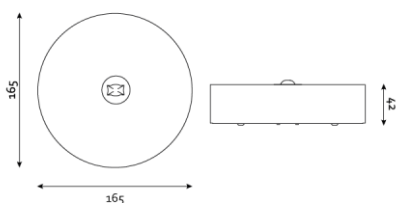

Produktabbildung | Maßzeichnung

Technische Daten

Bemessungslichtstrom der Leuchte	127 lm
Lichtstärke	77 cd
Farbtemperatur	5889 K
CRI	68,3
Abstrahlwinkel	105,2 °
Lichtlenkung	Flächenausleuchtung
Leistung LED	1 W
Leistung AC	2,3 W
Leistung DC	2,5 W
Lumen pro Watt	78 lm/W
Dimmbar	Nein
Nennspannung AC	230 V AC 50/60 Hz
Nennspannung DC	216 V DC
Betriebsmodus Dauerschaltung	Nein
Für den Dauerbetrieb geeignet	Nein
Umschaltung DS/BS möglich	Nein
Schutzart	IP42
Schutzklasse	I
Gehäusefarbe	Weiß
Gehäusematerial	Stahlblech
Montageart	Deckenanbau
Länge	165 mm
Breite	165 mm
Höhe	42 mm
Gewicht	0,89 kg
Umgebungstemperatur	0 - 40 °C
Prüfsystem	CPS