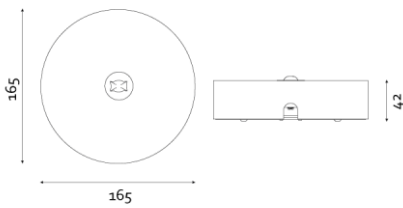

**Produktabbildung | Maßzeichnung**

**Technische Daten**

Bemessungslichtstrom der Leuchte	127 lm
Lichtstärke	77 cd
Farbtemperatur	5889 K
CRI	68,3
Abstrahlwinkel	105,2 °
Lichtlenkung	Flächenausleuchtung
Leistung LED	1 W
Leistung AC	2,3 W
Leistung DC	2,5 W
Lumen pro Watt	78 lm/W
Dimmbar	Nein
Nennspannung AC	230 V AC 50/60 Hz
Nennspannung DC	216 V DC
Betriebsmodus Dauerschaltung	Nein
Für den Dauerbetrieb geeignet	Nein
Umschaltung DS/BS möglich	Nein
Schutzart	IP42
Schutzklasse	I
Gehäusefarbe	Weiß
Gehäusematerial	Stahlblech
Montageart	Deckenanbau
Länge	165 mm
Breite	165 mm
Höhe	42 mm
Umgebungstemperatur	0 - 40 °C
Prüfsystem	CPS

**Lichtverteilungskurve**

**Abstandstabelle**

Montagehöhe	 a	 b	 c	 d
2,00 m	4,32 m	9,56 m	3,76 m	9,08 m
2,50 m	5,01 m	11,56 m	4,21 m	10,02 m
3,00 m	5,81 m	12,74 m	4,54 m	11,13 m
3,50 m	6,27 m	14,30 m	4,94 m	11,55 m
4,00 m	6,92 m	15,73 m	5,28 m	12,28 m
4,50 m	7,51 m	17,02 m	5,75 m	13,35 m
5,00 m	8,05 m	18,19 m	6,19 m	14,34 m
5,50 m	8,54 m	19,25 m	6,59 m	14,69 m
6,00 m	9,34 m	21,05 m	6,95 m	15,49 m
6,50 m	9,76 m	21,94 m	7,55 m	16,81 m
7,00 m	10,13 m	22,75 m	7,86 m	17,50 m
7,50 m	10,88 m	24,42 m	8,15 m	18,12 m
8,00 m	11,19 m	25,08 m	8,70 m	19,35 m
8,50 m	11,47 m	26,68 m	8,94 m	19,87 m
9,00 m	11,72 m	27,21 m	9,15 m	21,06 m
9,50 m	11,95 m	28,75 m	9,67 m	21,48 m
10,00 m	12,14 m	29,16 m	9,84 m	22,63 m
10,50 m	12,32 m	30,64 m	10,34 m	22,96 m
11,00 m	12,46 m	30,95 m	10,46 m	24,07 m
11,50 m	12,16 m	32,38 m	10,57 m	24,31 m
12,00 m	12,26 m	32,58 m	11,04 m	25,38 m