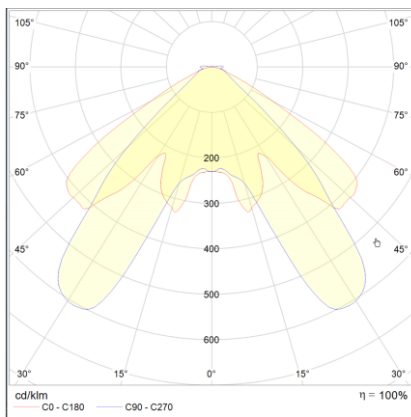

**Produktabbildung | Maßzeichnung**

**Technische Daten**

Bemessungslichtstrom der Leuchte	127 lm
Lichtstärke	77 cd
Farbtemperatur	5889 K
CRI	68,3
Abstrahlwinkel	105,2 °
Lichtlenkung	Flächenausleuchtung
Leistung LED	1 W
Leistung AC	2,3 W
Leistung DC	2,5 W
Lumen pro Watt	78 lm/W
Dimmbar	Nein
Nennspannung AC	230 V AC 50/60 Hz
Nennspannung DC	216 V DC
Betriebsmodus Dauerschaltung	Nein
Für den Dauerbetrieb geeignet	Nein
Umschaltung DS/BS möglich	Nein
Schutzart	IP42
Schutzklasse	I
Gehäusefarbe	Weiß
Gehäusematerial	Stahlblech
Montageart	Deckenanbau
Länge	165 mm
Breite	165 mm
Höhe	42 mm
Umgebungstemperatur	0 - 40 °C
Prüfsystem	CPS

**Lichtverteilungskurve**

**Abstandstabelle**

Montagehöhe	 a	 b	 c	 d
2,00 m	4,32 m	9,56 m	3,76 m	9,08 m
2,50 m	5,01 m	11,56 m	4,21 m	10,02 m
3,00 m	5,81 m	12,74 m	4,54 m	11,13 m
3,50 m	6,27 m	14,30 m	4,94 m	11,55 m
4,00 m	6,92 m	15,73 m	5,28 m	12,28 m
4,50 m	7,51 m	17,02 m	5,75 m	13,35 m
5,00 m	8,05 m	18,19 m	6,19 m	14,34 m
5,50 m	8,54 m	19,25 m	6,59 m	14,69 m
6,00 m	9,34 m	21,05 m	6,95 m	15,49 m
6,50 m	9,76 m	21,94 m	7,55 m	16,81 m
7,00 m	10,13 m	22,75 m	7,86 m	17,50 m
7,50 m	10,88 m	24,42 m	8,15 m	18,12 m
8,00 m	11,19 m	25,08 m	8,70 m	19,35 m
8,50 m	11,47 m	26,68 m	8,94 m	19,87 m
9,00 m	11,72 m	27,21 m	9,15 m	21,06 m
9,50 m	11,95 m	28,75 m	9,67 m	21,48 m
10,00 m	12,14 m	29,16 m	9,84 m	22,63 m
10,50 m	12,32 m	30,64 m	10,34 m	22,96 m
11,00 m	12,46 m	30,95 m	10,46 m	24,07 m
11,50 m	12,16 m	32,38 m	10,57 m	24,31 m
12,00 m	12,26 m	32,58 m	11,04 m	25,38 m