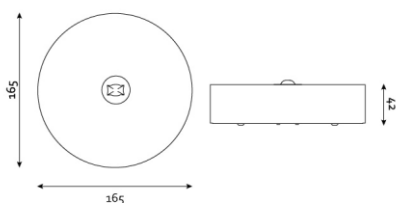

Produktabbildung | Maßzeichnung

Technische Daten

Bemessungslichtstrom der Leuchte	127 lm
Lichtstärke	77 cd
Farbtemperatur	5889 K
CRI	68,3
Abstrahlwinkel	105,2 °
Lichtlenkung	Flächenausleuchtung
Leistung LED	1 W
Leistung DC	1,6 W
Dimmbar	Ja
Nennspannung DC	48 V DC
Betriebsmodus Dauerschaltung	Nein
Für den Dauerbetrieb geeignet	Nein
Umschaltung DS/BS möglich	nein
Schutzart	IP42
Schutzklasse	III
Gehäusefarbe	Schwarz
Gehäusematerial	Stahlblech
Montageart	Deckenanbau
Länge	165 mm
Breite	165 mm
Höhe	42 mm
Gewicht	0,61 kg
Umgebungstemperatur	-5 - 35 °C
Prüfsystem	INSILIA2 LPS