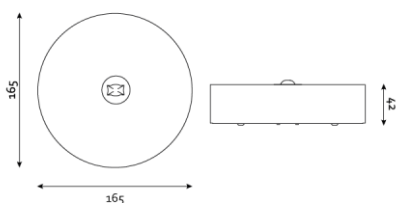

Produktabbildung | Maßzeichnung

Technische Daten

Bemessungslichtstrom der Leuchte	127 lm
Lichtstärke	77 cd
Farbtemperatur	5889 K
CRI	68,3
Abstrahlwinkel	105,2 °
Lichtlenkung	Flächenausleuchtung
Leistung LED	1 W
Leistung AC	2,3 W
Leistung DC	2,5 W
Dimmbar	Nein
Nennspannung AC	230 V AC 50/60 Hz
Nennspannung DC	216 V DC
Betriebsmodus Dauerschaltung	Nein
Für den Dauerbetrieb geeignet	Nein
Umschaltung DS/BS möglich	Nein
Schutzart	IP42
Schutzklasse	I
Gehäusefarbe	Weiß
Gehäusematerial	Stahlblech
Montageart	Deckenanbau
Länge	165 mm
Breite	165 mm
Höhe	42 mm
Gewicht	0,89 kg
Umgebungstemperatur	0 - 40 °C
Prüfsystem	ZBX CPS