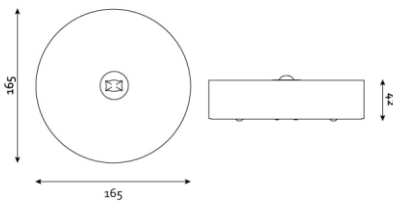

**Produktabbildung | Maßzeichnung**

**Technische Daten**

Bemessungslichtstrom der Leuchte	251 lm
Lichtstärke	164 cd
Farbtemperatur	6012 K
CRI	69,9
Abstrahlwinkel	103,9 °
Lichtlenkung	Flächenausleuchtung
Leistung LED	2 W
Leistung AC	3,4 W
Dimmbar	Nein
Nennspannung AC	230 V AC 50/60 Hz
Nennspannung DC	216 V DC
Betriebsmodus Dauerschaltung	Nein
Für den Dauerbetrieb geeignet	Nein
Umschaltung DS/BS möglich	Nein
Schutzart	IP42
Schutzklasse	I
Gehäusefarbe	Weiß
Gehäusematerial	Stahlblech
Montageart	Deckenanbau
Länge	165 mm
Breite	165 mm
Höhe	42 mm
Gewicht	0,61 kg
Umgebungstemperatur	0 - 40 °C
Prüfsystem	CPS

**Abstandstabelle**

Montagehöhe	 a	 b	 c	 d
2,00 m	3,31 m	7,20 m	2,53 m	5,87 m
2,50 m	3,89 m	8,43 m	2,99 m	6,67 m
3,00 m	4,37 m	9,82 m	3,38 m	7,52 m
3,50 m	4,76 m	10,67 m	3,70 m	8,54 m
4,00 m	5,28 m	11,81 m	4,11 m	9,14 m
4,50 m	5,35 m	12,85 m	4,34 m	9,97 m
5,00 m	5,56 m	13,81 m	4,67 m	10,74 m
5,50 m	5,52 m	14,69 m	4,97 m	11,44 m
6,00 m	5,25 m	14,94 m	5,25 m	12,08 m
6,50 m	2,82 m	15,65 m	5,32 m	12,67 m
7,00 m	2,76 m	15,73 m	5,54 m	13,20 m
7,50 m	2,53 m	15,73 m	5,53 m	13,68 m
8,00 m	2,10 m	15,67 m	5,69 m	14,11 m