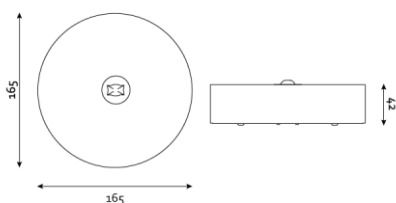

Produktabbildung | Maßzeichnung

Technische Daten

Bemessungslichtstrom der Leuchte	251 lm
Lichtstärke	164 cd
Farbtemperatur	6012 K
CRI	69,9
Abstrahlwinkel	103,9°
Lichtlenkung	Flächenausleuchtung
Leistung LED	2 W
Dimmbar	Ja
Nennspannung DC	24 V DC
Betriebsmodus Dauerschaltung	Nein
Für den Dauerbetrieb geeignet	Nein
Umschaltung DS/BS möglich	nein
Schutzart	IP42
Schutzklasse	III
Gehäusefarbe	Weiß
Gehäusematerial	Stahlblech
Montageart	Deckenanbau
Länge	165 mm
Breite	165 mm
Höhe	42 mm
Gewicht	0,89 kg
Umgebungstemperatur	0 - 40 °C
Prüfsystem	INSILIA LPS