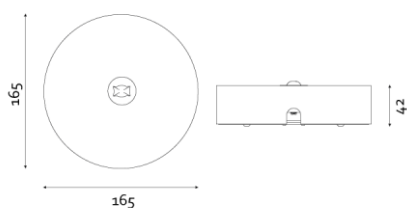

Produktabbildung | Maßzeichnung

Technische Daten

Bemessungslichtstrom der Leuchte	251 lm
Lichtstärke	164 cd
Farbtemperatur	6012 K
CRI	69,9
Abstrahlwinkel	103,9°
Lichtlenkung	Flächenausleuchtung
Leistung LED	2 W
Dimmbar	Ja
Nennspannung DC	24 V DC
Betriebsmodus Dauerschaltung	Nein
Für den Dauerbetrieb geeignet	Nein
Umschaltung DS/BS möglich	nein
Schutzart	IP42
Schutzklasse	III
Gehäusefarbe	Weiß
Gehäusematerial	Stahlblech
Montageart	Deckenanbau
Länge	165 mm
Breite	165 mm
Höhe	42 mm
Umgebungstemperatur	0 - 40 °C
Prüfsystem	INSILIA LPS

Lichtverteilungskurve

Abstandstabelle

Montagehöhe	 a	 b	 c	 d
2,00 m	4,78 m	11,30 m	4,54 m	11,30 m
2,50 m	5,78 m	12,83 m	5,01 m	12,17 m
3,00 m	6,37 m	14,77 m	5,56 m	13,36 m
3,50 m	7,15 m	16,51 m	6,02 m	14,30 m
4,00 m	7,86 m	18,07 m	6,38 m	15,05 m
4,50 m	8,51 m	19,47 m	6,68 m	16,31 m
5,00 m	9,09 m	20,74 m	7,17 m	16,75 m
5,50 m	9,62 m	21,88 m	7,62 m	17,76 m
6,00 m	10,11 m	22,90 m	8,03 m	18,68 m
6,50 m	10,97 m	24,87 m	8,41 m	19,51 m
7,00 m	11,38 m	25,71 m	9,07 m	20,27 m
7,50 m	12,21 m	26,46 m	9,39 m	20,95 m
8,00 m	12,54 m	28,27 m	9,68 m	22,38 m
8,50 m	13,34 m	28,87 m	10,29 m	22,94 m
9,00 m	13,60 m	30,60 m	10,53 m	23,45 m
9,50 m	13,84 m	31,07 m	11,12 m	24,78 m
10,00 m	14,58 m	32,74 m	11,31 m	25,18 m
10,50 m	15,32 m	34,40 m	11,89 m	26,46 m
11,00 m	15,47 m	34,68 m	12,03 m	26,76 m
11,50 m	16,19 m	36,28 m	12,16 m	28,00 m
12,00 m	16,29 m	36,45 m	12,69 m	29,23 m