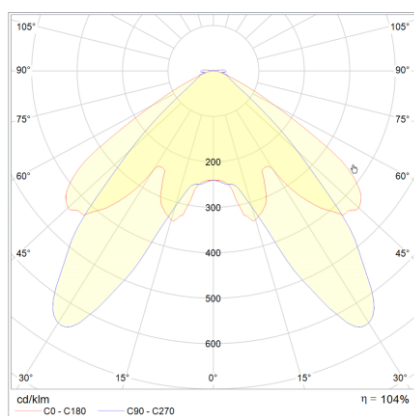

Produktabbildung | Maßzeichnung

Technische Daten

Bemessungslichtstrom der Leuchte	251 lm
Lichtstärke	164 cd
Farbtemperatur	6012 K
CRI	69,9
Abstrahlwinkel	103,9°
Lichtlenkung	Flächenausleuchtung
Leistung LED	2 W
Dimmbar	Ja
Nennspannung DC	24 V DC
Betriebsmodus Dauerschaltung	Nein
Für den Dauerbetrieb geeignet	Nein
Umschaltung DS/BS möglich	nein
Schutzart	IP42
Schutzklasse	III
Gehäusefarbe	Weiß
Gehäusematerial	Stahlblech
Montageart	Deckenanbau
Länge	165 mm
Breite	165 mm
Höhe	42 mm
Umgebungstemperatur	0 - 40 °C
Prüfsystem	INSILIA LPS

Lichtverteilungskurve

Abstandstabelle

Montagehöhe	 a	 b	 c	 d
2,00 m	4,78 m	11,30 m	4,54 m	11,30 m
2,50 m	5,78 m	12,83 m	5,01 m	12,17 m
3,00 m	6,37 m	14,77 m	5,56 m	13,36 m
3,50 m	7,15 m	16,51 m	6,02 m	14,30 m
4,00 m	7,86 m	18,07 m	6,38 m	15,05 m
4,50 m	8,51 m	19,47 m	6,68 m	16,31 m
5,00 m	9,09 m	20,74 m	7,17 m	16,75 m
5,50 m	9,62 m	21,88 m	7,62 m	17,76 m
6,00 m	10,11 m	22,90 m	8,03 m	18,68 m
6,50 m	10,97 m	24,87 m	8,41 m	19,51 m
7,00 m	11,38 m	25,71 m	9,07 m	20,27 m
7,50 m	12,21 m	26,46 m	9,39 m	20,95 m
8,00 m	12,54 m	28,27 m	9,68 m	22,38 m
8,50 m	13,34 m	28,87 m	10,29 m	22,94 m
9,00 m	13,60 m	30,60 m	10,53 m	23,45 m
9,50 m	13,84 m	31,07 m	11,12 m	24,78 m
10,00 m	14,58 m	32,74 m	11,31 m	25,18 m
10,50 m	15,32 m	34,40 m	11,89 m	26,46 m
11,00 m	15,47 m	34,68 m	12,03 m	26,76 m
11,50 m	16,19 m	36,28 m	12,16 m	28,00 m
12,00 m	16,29 m	36,45 m	12,69 m	29,23 m