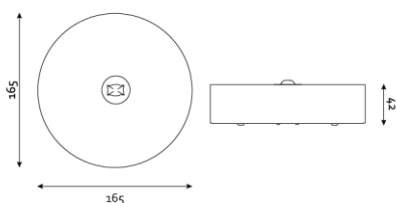

Produktabbildung | Maßzeichnung

Technische Daten

Bemessungslichtstrom der Leuchte	251 lm
Lichtstärke	164 cd
Farbtemperatur	6012 K
CRI	69,9
Abstrahlwinkel	103,9°
Lichtlenkung	Flächenausleuchtung
Leistung LED	2 W
Dimmbar	Ja
Nennspannung DC	48 V DC
Betriebsmodus Dauerschaltung	Nein
Für den Dauerbetrieb geeignet	Nein
Umschaltung DS/BS möglich	nein
Schutzart	IP42
Schutzklasse	III
Gehäusefarbe	Weiß
Gehäusematerial	Stahlblech
Montageart	Deckenanbau
Länge	165 mm
Breite	165 mm
Höhe	42 mm
Gewicht	0,61 kg
Umgebungstemperatur	-5 - 35 °C
Prüfsystem	INSILIA2 LPS