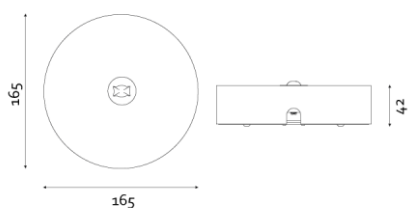

Produktabbildung | Maßzeichnung

Technische Daten

Bemessungslichtstrom der Leuchte	251 lm
Lichtstärke	164 cd
Farbtemperatur	6012 K
CRI	69,9
Abstrahlwinkel	103,9°
Lichtlenkung	Flächenausleuchtung
Leistung LED	2 W
Leistung AC	3,4 W
Dimmbar	Nein
Nennspannung AC	230 V AC 50/60 Hz
Nennspannung DC	216 V DC
Betriebsmodus Dauerschaltung	Nein
Für den Dauerbetrieb geeignet	Nein
Umschaltung DS/BS möglich	Nein
Schutzart	IP42
Schutzklasse	I
Gehäusefarbe	Weiß
Gehäusematerial	Stahlblech
Montageart	Deckenanbau
Länge	165 mm
Breite	165 mm
Höhe	42 mm
Umgebungstemperatur	0 - 40 °C
Prüfsystem	ZBX CPS

Lichtverteilungskurve

Abstandstabelle

Montagehöhe	 a	 b	 c	 d
2,00 m	4,78 m	11,30 m	4,54 m	11,30 m
2,50 m	5,78 m	12,83 m	5,01 m	12,17 m
3,00 m	6,37 m	14,77 m	5,56 m	13,36 m
3,50 m	7,15 m	16,51 m	6,02 m	14,30 m
4,00 m	7,86 m	18,07 m	6,38 m	15,05 m
4,50 m	8,51 m	19,47 m	6,68 m	16,31 m
5,00 m	9,09 m	20,74 m	7,17 m	16,75 m
5,50 m	9,62 m	21,88 m	7,62 m	17,76 m
6,00 m	10,11 m	22,90 m	8,03 m	18,68 m
6,50 m	10,97 m	24,87 m	8,41 m	19,51 m
7,00 m	11,38 m	25,71 m	9,07 m	20,27 m
7,50 m	12,21 m	26,46 m	9,39 m	20,95 m
8,00 m	12,54 m	28,27 m	9,68 m	22,38 m
8,50 m	13,34 m	28,87 m	10,29 m	22,94 m
9,00 m	13,60 m	30,60 m	10,53 m	23,45 m
9,50 m	13,84 m	31,07 m	11,12 m	24,78 m
10,00 m	14,58 m	32,74 m	11,31 m	25,18 m
10,50 m	15,32 m	34,40 m	11,89 m	26,46 m
11,00 m	15,47 m	34,68 m	12,03 m	26,76 m
11,50 m	16,19 m	36,28 m	12,16 m	28,00 m
12,00 m	16,29 m	36,45 m	12,69 m	29,23 m