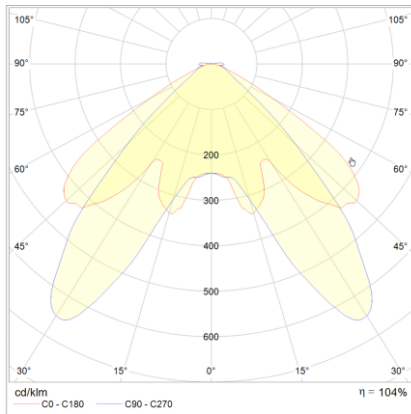

Produktabbildung | Maßzeichnung

Technische Daten

Bemessungslichtstrom der Leuchte	251 lm
Lichtstärke	164 cd
Farbtemperatur	6012 K
CRI	69,9
Abstrahlwinkel	103,9°
Lichtlenkung	Flächenausleuchtung
Leistung LED	2 W
Leistung AC	3,4 W
Dimmbar	Nein
Nennspannung AC	230 V AC 50/60 Hz
Nennspannung DC	216 V DC
Betriebsmodus Dauerschaltung	Nein
Für den Dauerbetrieb geeignet	Nein
Umschaltung DS/BS möglich	Nein
Schutzart	IP42
Schutzklasse	I
Gehäusefarbe	Weiß
Gehäusematerial	Stahlblech
Montageart	Deckenanbau
Länge	165 mm
Breite	165 mm
Höhe	42 mm
Umgebungstemperatur	0 - 40 °C
Prüfsystem	ZBX CPS

Lichtverteilungskurve

Abstandstabelle

Montagehöhe	 a	 b	 c	 d
2,00 m	4,78 m	11,30 m	4,54 m	11,30 m
2,50 m	5,78 m	12,83 m	5,01 m	12,17 m
3,00 m	6,37 m	14,77 m	5,56 m	13,36 m
3,50 m	7,15 m	16,51 m	6,02 m	14,30 m
4,00 m	7,86 m	18,07 m	6,38 m	15,05 m
4,50 m	8,51 m	19,47 m	6,68 m	16,31 m
5,00 m	9,09 m	20,74 m	7,17 m	16,75 m
5,50 m	9,62 m	21,88 m	7,62 m	17,76 m
6,00 m	10,11 m	22,90 m	8,03 m	18,68 m
6,50 m	10,97 m	24,87 m	8,41 m	19,51 m
7,00 m	11,38 m	25,71 m	9,07 m	20,27 m
7,50 m	12,21 m	26,46 m	9,39 m	20,95 m
8,00 m	12,54 m	28,27 m	9,68 m	22,38 m
8,50 m	13,34 m	28,87 m	10,29 m	22,94 m
9,00 m	13,60 m	30,60 m	10,53 m	23,45 m
9,50 m	13,84 m	31,07 m	11,12 m	24,78 m
10,00 m	14,58 m	32,74 m	11,31 m	25,18 m
10,50 m	15,32 m	34,40 m	11,89 m	26,46 m
11,00 m	15,47 m	34,68 m	12,03 m	26,76 m
11,50 m	16,19 m	36,28 m	12,16 m	28,00 m
12,00 m	16,29 m	36,45 m	12,69 m	29,23 m