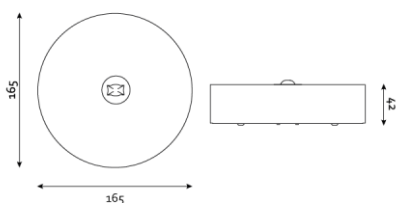

**Produktabbildung | Maßzeichnung**

**Technische Daten**

Bemessungslichtstrom der Leuchte	251 lm
Lichtstärke	164 cd
Farbtemperatur	6012 K
CRI	69,9
Abstrahlwinkel	103,9°
Lichtlenkung	Flächenausleuchtung
Leistung LED	2 W
Leistung AC	3,4 W
Dimmbar	Ja
Nennspannung AC	230 V AC 50/60 Hz
Nennspannung DC	216 V DC
Betriebsmodus Dauerschaltung	Nein
Für den Dauerbetrieb geeignet	Nein
Umschaltung DS/BS möglich	Nein
Schutzart	IP42
Schutzklasse	I
Gehäusefarbe	Weiß
Gehäusematerial	Stahlblech
Montageart	Deckenanbau
Länge	165 mm
Breite	165 mm
Höhe	42 mm
Gewicht	0,89 kg
Umgebungstemperatur	0 - 40 °C
Prüfsystem	ZB2 CPS