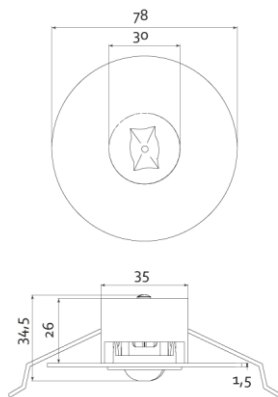

**Produktabbildung | Maßzeichnung**

**Technische Daten**

Bemessungslichtstrom der Leuchte	127 lm
Lichtstärke	77 cd
Farbtemperatur	5889 K
CRI	68,3
Abstrahlwinkel	105,2 °
Lichtlenkung	Flächenausleuchtung
Leistung LED	1 W
Leistung AC	0,2 W
Leistung DC	1,2 W
Dimmbar	Nein
Nennspannung AC	230 V AC 50/60 Hz
Bemessungsbetriebsdauer	3 h
Betriebsmodus Dauerschaltung	Nein
Für den Dauerbetrieb geeignet	Nein
Umschaltung DS/BS möglich	Nein
Schutzart	IP42/20
Schutzklasse	II
Gehäusefarbe	Weiß
Gehäusematerial	Stahlblech
Montageart	Deckeneinbau
Länge	90 mm
Breite	90 mm
Höhe	7 mm
Einbautiefe	30 mm
Länge Lochausschnitt	68 mm
Breite Lochausschnitt	68 mm
Tiefe Lochausschnitt	200 mm
Gewicht	0,30 kg
Umgebungstemperatur	0 - 40 °C
Batterie-Zelltechnologie	LiFePO4
Batterie-Nennspannung	6,4 V
Batterie-Nennkapazität	1000 mAh
Prüfsystem	NB

**Abstandstabelle**

Montagehöhe	 a	 b	 c	 d
2,00 m	3,07 m	6,91 m	2,38 m	5,30 m
2,50 m	3,56 m	7,99 m	2,68 m	6,16 m
3,00 m	3,83 m	9,22 m	3,10 m	6,89 m
3,50 m	3,88 m	9,98 m	3,38 m	7,76 m
4,00 m	3,72 m	10,60 m	3,47 m	8,27 m
4,50 m	2,00 m	11,10 m	3,77 m	8,99 m
5,00 m	1,82 m	11,10 m	3,90 m	9,65 m
5,50 m	1,37 m	10,61 m	3,99 m	9,90 m