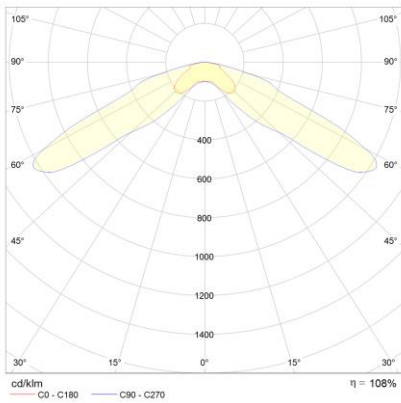

Produktabbildung | Maßzeichnung

Technische Daten

Bemessungslichtstrom der Leuchte	265 lm
Lichtstärke	273 cd
Farbtemperatur	6031 K
CRI	69,5
Abstrahlwinkel	131,5 °
Lichtlenkung	Rettungswegausleuchtung
Leistung LED	2 W
Dimmbar	Nein
Nennspannung AC	230 V AC 50/60 Hz
Bemessungsbetriebsdauer	3 h
Betriebsmodus Dauerschaltung	Nein
Für den Dauerbetrieb geeignet	Nein
Umschaltung DS/BS möglich	Nein
Schutzart	IP42/20
Schutzklasse	II
Gehäusefarbe	Weiß
Gehäusematerial	Stahlblech
Montageart	Deckeneinbau
Länge	90 mm
Breite	90 mm
Höhe	7 mm
Einbautiefe	30 mm
Länge Lochausschnitt	68 mm
Breite Lochausschnitt	68 mm
Tiefe Lochausschnitt	200 mm
Gewicht	0,33 kg
Umgebungstemperatur	0 - 40 °C
Batterie-Zelltechnologie	LiFePO4
Batterie-Nennspannung	6,4 V
Batterie-Nennkapazität	2000 mAh
Prüfsystem	Automatisches Testsystem

Lichtverteilungskurve

Abstandstabelle

Montagehöhe	 a	 b	 c	 d
2,00 m	6,38 m	16,89 m	8,45 m	18,35 m
2,50 m	6,73 m	18,29 m	9,83 m	21,22 m
3,00 m	7,30 m	18,16 m	11,01 m	23,66 m
3,50 m	7,75 m	18,96 m	12,03 m	27,67 m
4,00 m	8,47 m	19,55 m	12,92 m	29,48 m
4,50 m	8,73 m	20,97 m	13,70 m	31,04 m
5,00 m	9,31 m	22,24 m	14,38 m	34,52 m
5,50 m	9,83 m	23,38 m	14,97 m	35,65 m
6,00 m	10,31 m	24,40 m	15,50 m	38,92 m
6,50 m	10,74 m	25,32 m	15,96 m	39,70 m
7,00 m	11,12 m	26,14 m	16,37 m	40,37 m
7,50 m	11,47 m	26,88 m	17,55 m	40,94 m
8,00 m	11,79 m	27,54 m	17,86 m	43,68 m
8,50 m	11,63 m	29,27 m	18,98 m	44,03 m
9,00 m	11,88 m	29,79 m	19,19 m	44,30 m
9,50 m	12,10 m	30,25 m	20,27 m	46,78 m
10,00 m	12,29 m	30,64 m	21,34 m	46,88 m
10,50 m	12,45 m	32,18 m	21,43 m	49,24 m
11,00 m	12,60 m	32,47 m	22,45 m	51,59 m
11,50 m	12,72 m	32,70 m	23,48 m	51,43 m
12,00 m	12,38 m	32,90 m	23,45 m	53,68 m