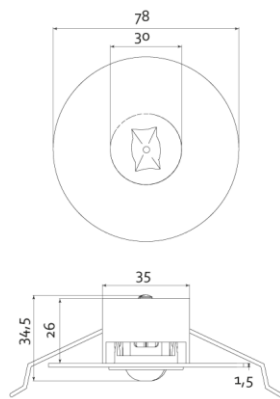

Produktabbildung | Maßzeichnung

Technische Daten

Bemessungslichtstrom der Leuchte	265 lm
Lichtstärke	273 cd
Farbtemperatur	6031 K
CRI	69,5
Abstrahlwinkel	131,5 °
Lichtlenkung	Rettungswegausleuchtung
Leistung LED	2 W
Dimmbar	Nein
Nennspannung AC	230 V AC 50/60 Hz
Bemessungsbetriebsdauer	3 h
Betriebsmodus Dauerschaltung	Nein
Für den Dauerbetrieb geeignet	Nein
Umschaltung DS/BS möglich	Nein
Schutzart	IP42/20
Schutzklasse	II
Gehäusefarbe	Weiß
Gehäusematerial	Stahlblech
Montageart	Deckeneinbau
Länge	90 mm
Breite	90 mm
Höhe	7 mm
Einbautiefe	30 mm
Länge Lochausschnitt	68 mm
Breite Lochausschnitt	68 mm
Tiefe Lochausschnitt	200 mm
Gewicht	0,33 kg
Umgebungstemperatur	0 - 40 °C
Batterie-Zelltechnologie	LiFePO4
Batterie-Nennspannung	6,4 V
Batterie-Nennkapazität	2000 mAh
Prüfsystem	Automatisches Testsystem

Lichtverteilungskurve

Abstandstabelle

Montagehöhe	 a	 b	 c	 d
2,00 m	6,38 m	16,89 m	8,45 m	18,35 m
2,50 m	6,73 m	18,29 m	9,83 m	21,22 m
3,00 m	7,30 m	18,16 m	11,01 m	23,66 m
3,50 m	7,75 m	18,96 m	12,03 m	27,67 m
4,00 m	8,47 m	19,55 m	12,92 m	29,48 m
4,50 m	8,73 m	20,97 m	13,70 m	31,04 m
5,00 m	9,31 m	22,24 m	14,38 m	34,52 m
5,50 m	9,83 m	23,38 m	14,97 m	35,65 m
6,00 m	10,31 m	24,40 m	15,50 m	38,92 m
6,50 m	10,74 m	25,32 m	15,96 m	39,70 m
7,00 m	11,12 m	26,14 m	16,37 m	40,37 m
7,50 m	11,47 m	26,88 m	17,55 m	40,94 m
8,00 m	11,79 m	27,54 m	17,86 m	43,68 m
8,50 m	11,63 m	29,27 m	18,98 m	44,03 m
9,00 m	11,88 m	29,79 m	19,19 m	44,30 m
9,50 m	12,10 m	30,25 m	20,27 m	46,78 m
10,00 m	12,29 m	30,64 m	21,34 m	46,88 m
10,50 m	12,45 m	32,18 m	21,43 m	49,24 m
11,00 m	12,60 m	32,47 m	22,45 m	51,59 m
11,50 m	12,72 m	32,70 m	23,48 m	51,43 m
12,00 m	12,38 m	32,90 m	23,45 m	53,68 m