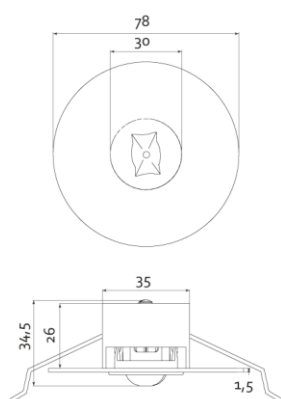

**Produktabbildung | Maßzeichnung**

**Technische Daten**

Bemessungslichtstrom der Leuchte	265 lm
Lichtstärke	273 cd
Farbtemperatur	6031 K
CRI	69,5
Abstrahlwinkel	131,5 °
Lichtlenkung	Rettungswegausleuchtung
Leistung LED	2 W
Dimmbar	Nein
Nennspannung AC	230 V AC 50/60 Hz
Bemessungsbetriebsdauer	3 h
Betriebsmodus Dauerschaltung	Nein
Für den Dauerbetrieb geeignet	Nein
Umschaltung DS/BS möglich	Nein
Schutzart	IP42/20
Schutzklasse	II
Gehäusefarbe	Weiß
Gehäusematerial	Stahlblech
Montageart	Deckeneinbau
Länge	90 mm
Breite	90 mm
Höhe	7 mm
Einbautiefe	30 mm
Länge Lochausschnitt	68 mm
Breite Lochausschnitt	68 mm
Tiefe Lochausschnitt	200 mm
Gewicht	0,33 kg
Umgebungstemperatur	0 - 40 °C
Batterie-Zelltechnologie	LiFePO4
Batterie-Nennspannung	6,4 V
Batterie-Nennkapazität	2000 mAh
Prüfsystem	Automatisches Testsystem

**Lichtverteilungskurve**

**Abstandstabelle**

Montagehöhe	 a	 b	 c	 d
2,00 m	6,38 m	16,89 m	8,45 m	18,35 m
2,50 m	6,73 m	18,29 m	9,83 m	21,22 m
3,00 m	7,30 m	18,16 m	11,01 m	23,66 m
3,50 m	7,75 m	18,96 m	12,03 m	27,67 m
4,00 m	8,47 m	19,55 m	12,92 m	29,48 m
4,50 m	8,73 m	20,97 m	13,70 m	31,04 m
5,00 m	9,31 m	22,24 m	14,38 m	34,52 m
5,50 m	9,83 m	23,38 m	14,97 m	35,65 m
6,00 m	10,31 m	24,40 m	15,50 m	38,92 m
6,50 m	10,74 m	25,32 m	15,96 m	39,70 m
7,00 m	11,12 m	26,14 m	16,37 m	40,37 m
7,50 m	11,47 m	26,88 m	17,55 m	40,94 m
8,00 m	11,79 m	27,54 m	17,86 m	43,68 m
8,50 m	11,63 m	29,27 m	18,98 m	44,03 m
9,00 m	11,88 m	29,79 m	19,19 m	44,30 m
9,50 m	12,10 m	30,25 m	20,27 m	46,78 m
10,00 m	12,29 m	30,64 m	21,34 m	46,88 m
10,50 m	12,45 m	32,18 m	21,43 m	49,24 m
11,00 m	12,60 m	32,47 m	22,45 m	51,59 m
11,50 m	12,72 m	32,70 m	23,48 m	51,43 m
12,00 m	12,38 m	32,90 m	23,45 m	53,68 m