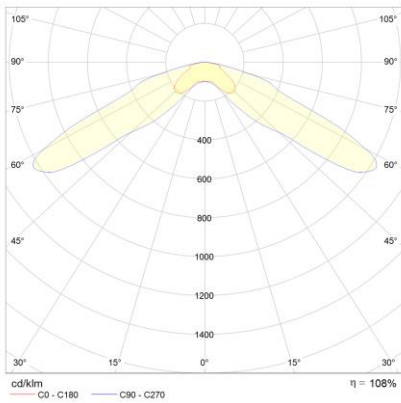

**Produktabbildung | Maßzeichnung**

**Technische Daten**

Bemessungslichtstrom der Leuchte	265 lm
Lichtstärke	273 cd
Farbtemperatur	6031 K
CRI	69,5
Abstrahlwinkel	131,5 °
Lichtlenkung	Rettungswegausleuchtung
Leistung LED	2 W
Dimmbar	Nein
Nennspannung AC	230 V AC 50/60 Hz
Bemessungsbetriebsdauer	3 h
Betriebsmodus Dauerschaltung	Nein
Für den Dauerbetrieb geeignet	Nein
Umschaltung DS/BS möglich	Nein
Schutzart	IP42/20
Schutzklasse	II
Gehäusefarbe	Weiß
Gehäusematerial	Stahlblech
Montageart	Deckeneinbau
Länge	90 mm
Breite	90 mm
Höhe	7 mm
Einbautiefe	30 mm
Länge Lochausschnitt	68 mm
Breite Lochausschnitt	68 mm
Tiefe Lochausschnitt	200 mm
Gewicht	0,33 kg
Umgebungstemperatur	0 - 40 °C
Batterie-Zelltechnologie	LiFePO4
Batterie-Nennspannung	6,4 V
Batterie-Nennkapazität	2000 mAh
Prüfsystem	Automatisches Testsystem

**Lichtverteilungskurve**

**Abstandstabelle**

Montagehöhe	 a	 b	 c	 d
2,00 m	6,38 m	16,89 m	8,45 m	18,35 m
2,50 m	6,73 m	18,29 m	9,83 m	21,22 m
3,00 m	7,30 m	18,16 m	11,01 m	23,66 m
3,50 m	7,75 m	18,96 m	12,03 m	27,67 m
4,00 m	8,47 m	19,55 m	12,92 m	29,48 m
4,50 m	8,73 m	20,97 m	13,70 m	31,04 m
5,00 m	9,31 m	22,24 m	14,38 m	34,52 m
5,50 m	9,83 m	23,38 m	14,97 m	35,65 m
6,00 m	10,31 m	24,40 m	15,50 m	38,92 m
6,50 m	10,74 m	25,32 m	15,96 m	39,70 m
7,00 m	11,12 m	26,14 m	16,37 m	40,37 m
7,50 m	11,47 m	26,88 m	17,55 m	40,94 m
8,00 m	11,79 m	27,54 m	17,86 m	43,68 m
8,50 m	11,63 m	29,27 m	18,98 m	44,03 m
9,00 m	11,88 m	29,79 m	19,19 m	44,30 m
9,50 m	12,10 m	30,25 m	20,27 m	46,78 m
10,00 m	12,29 m	30,64 m	21,34 m	46,88 m
10,50 m	12,45 m	32,18 m	21,43 m	49,24 m
11,00 m	12,60 m	32,47 m	22,45 m	51,59 m
11,50 m	12,72 m	32,70 m	23,48 m	51,43 m
12,00 m	12,38 m	32,90 m	23,45 m	53,68 m