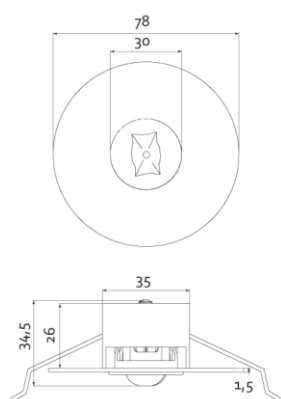

**Produktabbildung | Maßzeichnung**

**Technische Daten**

Bemessungslichtstrom der Leuchte	132 lm
Lichtstärke	132 cd
Farbtemperatur	5896 K
CRI	68,0
Abstrahlwinkel	132,9 °
Lichtlenkung	Rettungswegausleuchtung
Leistung LED	1 W
Leistung AC	0,2 W
Leistung DC	1,2 W
Dimmbar	Ja
Nennspannung AC	230 V AC 50/60 Hz
Bemessungsbetriebsdauer	8 h
Betriebsmodus Dauerschaltung	Nein
Für den Dauerbetrieb geeignet	Nein
Umschaltung DS/BS möglich	Nein
Schutzart	IP42/20
Schutzklasse	II
Gehäusefarbe	Weiß
Gehäusematerial	Stahlblech
Montageart	Deckeneinbau
Länge	90 mm
Breite	90 mm
Höhe	7 mm
Einbautiefe	30 mm
Länge Lochausschnitt	68 mm
Breite Lochausschnitt	68 mm
Tiefe Lochausschnitt	200 mm
Gewicht	0,33 kg
Umgebungstemperatur	0 - 40 °C
Batterie-Zelltechnologie	LiFePO4
Batterie-Nennspannung	6,4 V
Batterie-Nennkapazität	3000 mAh
Prüfsystem	ECC2

**Lichtverteilungskurve**

**Abstandstabelle**

Montagehöhe	 a	 b	 c	 d
2,00 m	4,94 m	13,05 m	7,44 m	17,28 m
2,50 m	5,60 m	13,71 m	8,70 m	20,01 m
3,00 m	6,14 m	14,83 m	9,80 m	22,36 m
3,50 m	6,57 m	15,70 m	10,15 m	24,38 m
4,00 m	6,92 m	16,38 m	10,41 m	26,13 m
4,50 m	7,48 m	17,64 m	11,13 m	27,67 m
5,00 m	7,69 m	18,79 m	12,36 m	29,01 m
5,50 m	8,15 m	19,83 m	12,94 m	30,20 m
6,00 m	8,25 m	20,77 m	13,46 m	31,24 m
6,50 m	8,62 m	20,79 m	14,59 m	32,15 m
7,00 m	8,64 m	21,54 m	15,00 m	34,63 m
7,50 m	8,93 m	22,22 m	16,07 m	35,31 m
8,00 m	8,88 m	22,84 m	16,39 m	37,67 m
8,50 m	8,80 m	23,38 m	16,67 m	38,16 m
9,00 m	8,69 m	23,87 m	17,65 m	40,41 m
9,50 m	8,55 m	24,31 m	17,86 m	40,72 m
10,00 m	8,09 m	24,69 m	18,80 m	42,87 m
10,50 m	0,00 m	25,02 m	18,93 m	45,01 m
11,00 m	0,00 m	25,30 m	19,04 m	45,09 m
11,50 m	0,00 m	24,65 m	19,13 m	47,14 m
12,00 m	0,00 m	24,84 m	19,96 m	47,08 m