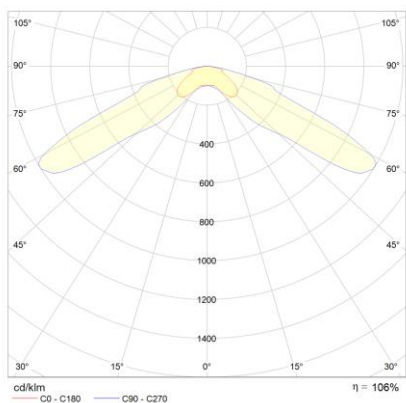

**Produktabbildung | Maßzeichnung**

**Technische Daten**

Bemessungslichtstrom der Leuchte	132 lm
Lichtstärke	132 cd
Farbtemperatur	5896 K
CRI	68,0
Abstrahlwinkel	132,9 °
Lichtlenkung	Rettungswegausleuchtung
Leistung LED	1 W
Leistung AC	0,2 W
Leistung DC	1,2 W
Dimmbar	Ja
Nennspannung AC	230 V AC 50/60 Hz
Bemessungsbetriebsdauer	8 h
Betriebsmodus Dauerschaltung	Nein
Für den Dauerbetrieb geeignet	Nein
Umschaltung DS/BS möglich	Nein
Schutzart	IP42/20
Schutzklasse	II
Gehäusefarbe	Weiß
Gehäusematerial	Stahlblech
Montageart	Deckeneinbau
Länge	90 mm
Breite	90 mm
Höhe	7 mm
Einbautiefe	30 mm
Länge Lochausschnitt	68 mm
Breite Lochausschnitt	68 mm
Tiefe Lochausschnitt	200 mm
Gewicht	0,33 kg
Umgebungstemperatur	0 - 40 °C
Batterie-Zelltechnologie	LiFePO4
Batterie-Nennspannung	6,4 V
Batterie-Nennkapazität	3000 mAh
Prüfsystem	ECC2

**Lichtverteilungskurve**

**Abstandstabelle**

Montagehöhe	 a	 b	 c	 d
2,00 m	4,94 m	13,05 m	7,44 m	17,28 m
2,50 m	5,60 m	13,71 m	8,70 m	20,01 m
3,00 m	6,14 m	14,83 m	9,80 m	22,36 m
3,50 m	6,57 m	15,70 m	10,15 m	24,38 m
4,00 m	6,92 m	16,38 m	10,41 m	26,13 m
4,50 m	7,48 m	17,64 m	11,13 m	27,67 m
5,00 m	7,69 m	18,79 m	12,36 m	29,01 m
5,50 m	8,15 m	19,83 m	12,94 m	30,20 m
6,00 m	8,25 m	20,77 m	13,46 m	31,24 m
6,50 m	8,62 m	20,79 m	14,59 m	32,15 m
7,00 m	8,64 m	21,54 m	15,00 m	34,63 m
7,50 m	8,93 m	22,22 m	16,07 m	35,31 m
8,00 m	8,88 m	22,84 m	16,39 m	37,67 m
8,50 m	8,80 m	23,38 m	16,67 m	38,16 m
9,00 m	8,69 m	23,87 m	17,65 m	40,41 m
9,50 m	8,55 m	24,31 m	17,86 m	40,72 m
10,00 m	8,09 m	24,69 m	18,80 m	42,87 m
10,50 m	0,00 m	25,02 m	18,93 m	45,01 m
11,00 m	0,00 m	25,30 m	19,04 m	45,09 m
11,50 m	0,00 m	24,65 m	19,13 m	47,14 m
12,00 m	0,00 m	24,84 m	19,96 m	47,08 m