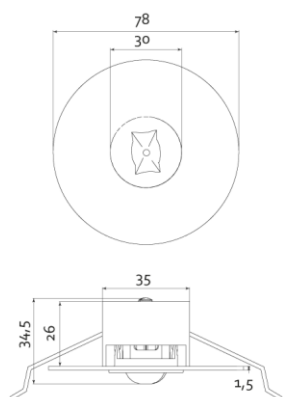

Produktabbildung | Maßzeichnung

Technische Daten

Bemessungslichtstrom der Leuchte	132 lm
Lichtstärke	132 cd
Farbtemperatur	5869 K
CRI	68,0
Abstrahlwinkel	132,9 °
Lichtlenkung	Rettungswegausleuchtung
Leistung LED	1 W
Leistung AC	0,2 W
Leistung DC	1,2 W
Dimmbar	Nein
Nennspannung AC	230 V AC 50/60 Hz
Bemessungsbetriebsdauer	8 h
Betriebsmodus Dauerschaltung	Nein
Für den Dauerbetrieb geeignet	Nein
Umschaltung DS/BS möglich	Nein
Schutzart	IP42/20
Schutzklasse	II
Gehäusefarbe	Weiß
Gehäusematerial	Stahlblech
Montageart	Deckeneinbau
Länge	90 mm
Breite	90 mm
Höhe	7 mm
Einbautiefe	30 mm
Länge Lochausschnitt	68 mm
Breite Lochausschnitt	68 mm
Tiefe Lochausschnitt	200 mm
Gewicht	0,33 kg
Umgebungstemperatur	0 - 40 °C
Batterie-Zelltechnologie	LiFePO4
Batterie-Nennspannung	6,4 V
Batterie-Nennkapazität	3000 mAh
Prüfsystem	Automatisches Testsystem

Lichtverteilungskurve

Abstandstabelle

Montagehöhe	 a	 b	 c	 d
2,00 m	4,94 m	13,05 m	7,44 m	17,28 m
2,50 m	5,60 m	13,71 m	8,70 m	20,01 m
3,00 m	6,14 m	14,83 m	9,80 m	22,36 m
3,50 m	6,57 m	15,70 m	10,15 m	24,38 m
4,00 m	6,92 m	16,38 m	10,41 m	26,13 m
4,50 m	7,48 m	17,64 m	11,13 m	27,67 m
5,00 m	7,69 m	18,79 m	12,36 m	29,01 m
5,50 m	8,15 m	19,83 m	12,94 m	30,20 m
6,00 m	8,25 m	20,77 m	13,46 m	31,24 m
6,50 m	8,62 m	20,79 m	14,59 m	32,15 m
7,00 m	8,64 m	21,54 m	15,00 m	34,63 m
7,50 m	8,93 m	22,22 m	16,07 m	35,31 m
8,00 m	8,88 m	22,84 m	16,39 m	37,67 m
8,50 m	8,80 m	23,38 m	16,67 m	38,16 m
9,00 m	8,69 m	23,87 m	17,65 m	40,41 m
9,50 m	8,55 m	24,31 m	17,86 m	40,72 m
10,00 m	8,09 m	24,69 m	18,80 m	42,87 m
10,50 m	0,00 m	25,02 m	18,93 m	45,01 m
11,00 m	0,00 m	25,30 m	19,04 m	45,09 m
11,50 m	0,00 m	24,65 m	19,13 m	47,14 m
12,00 m	0,00 m	24,84 m	19,96 m	47,08 m