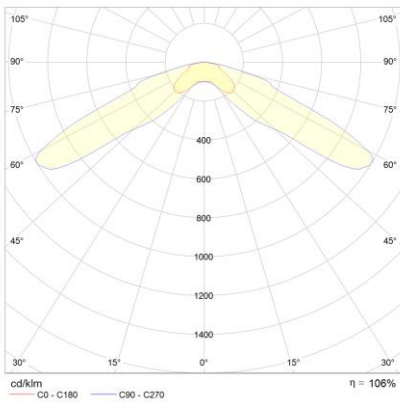

Produktabbildung | Maßzeichnung

Technische Daten

Bemessungslichtstrom der Leuchte	132 lm
Lichtstärke	132 cd
Farbtemperatur	5869 K
CRI	68,0
Abstrahlwinkel	132,9 °
Lichtlenkung	Rettungswegausleuchtung
Leistung LED	1 W
Leistung AC	0,2 W
Leistung DC	1,2 W
Dimmbar	Nein
Nennspannung AC	230 V AC 50/60 Hz
Bemessungsbetriebsdauer	8 h
Betriebsmodus Dauerschaltung	Nein
Für den Dauerbetrieb geeignet	Nein
Umschaltung DS/BS möglich	Nein
Schutzart	IP42/20
Schutzklasse	II
Gehäusefarbe	Weiß
Gehäusematerial	Stahlblech
Montageart	Deckeneinbau
Länge	90 mm
Breite	90 mm
Höhe	7 mm
Einbautiefe	30 mm
Länge Lochausschnitt	68 mm
Breite Lochausschnitt	68 mm
Tiefe Lochausschnitt	200 mm
Gewicht	0,33 kg
Umgebungstemperatur	0 - 40 °C
Batterie-Zelltechnologie	LiFePO4
Batterie-Nennspannung	6,4 V
Batterie-Nennkapazität	3000 mAh
Prüfsystem	Automatisches Testsystem

Lichtverteilungskurve

Abstandstabelle

Montagehöhe	 a	 b	 c	 d
2,00 m	4,94 m	13,05 m	7,44 m	17,28 m
2,50 m	5,60 m	13,71 m	8,70 m	20,01 m
3,00 m	6,14 m	14,83 m	9,80 m	22,36 m
3,50 m	6,57 m	15,70 m	10,15 m	24,38 m
4,00 m	6,92 m	16,38 m	10,41 m	26,13 m
4,50 m	7,48 m	17,64 m	11,13 m	27,67 m
5,00 m	7,69 m	18,79 m	12,36 m	29,01 m
5,50 m	8,15 m	19,83 m	12,94 m	30,20 m
6,00 m	8,25 m	20,77 m	13,46 m	31,24 m
6,50 m	8,62 m	20,79 m	14,59 m	32,15 m
7,00 m	8,64 m	21,54 m	15,00 m	34,63 m
7,50 m	8,93 m	22,22 m	16,07 m	35,31 m
8,00 m	8,88 m	22,84 m	16,39 m	37,67 m
8,50 m	8,80 m	23,38 m	16,67 m	38,16 m
9,00 m	8,69 m	23,87 m	17,65 m	40,41 m
9,50 m	8,55 m	24,31 m	17,86 m	40,72 m
10,00 m	8,09 m	24,69 m	18,80 m	42,87 m
10,50 m	0,00 m	25,02 m	18,93 m	45,01 m
11,00 m	0,00 m	25,30 m	19,04 m	45,09 m
11,50 m	0,00 m	24,65 m	19,13 m	47,14 m
12,00 m	0,00 m	24,84 m	19,96 m	47,08 m