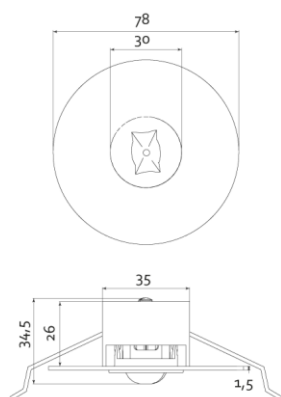

Produktabbildung | Maßzeichnung

Technische Daten

Bemessungslichtstrom der Leuchte	127 lm
Lichtstärke	77 cd
Farbtemperatur	5889 K
CRI	68,3
Abstrahlwinkel	105,2 °
Lichtlenkung	Flächenausleuchtung
Leistung LED	1 W
Leistung AC	0,2 W
Leistung DC	1,2 W
Dimmbar	Ja
Nennspannung AC	230 V AC 50/60 Hz
Bemessungsbetriebsdauer	8 h
Betriebsmodus Dauerschaltung	Nein
Für den Dauerbetrieb geeignet	Nein
Umschaltung DS/BS möglich	Nein
Schutzart	IP42/20
Schutzklasse	II
Gehäusefarbe	Weiß
Gehäusematerial	Stahlblech
Montageart	Deckeneinbau
Länge	90 mm
Breite	90 mm
Höhe	7 mm
Einbautiefe	30 mm
Länge Lochausschnitt	68 mm
Breite Lochausschnitt	68 mm
Tiefe Lochausschnitt	200 mm
Gewicht	0,33 kg
Umgebungstemperatur	0 - 40 °C
Batterie-Zelltechnologie	LiFePO4
Batterie-Nennspannung	6,4 V
Batterie-Nennkapazität	3000 mAh
Prüfsystem	ECC2

Lichtverteilungskurve

Abstandstabelle

Montagehöhe	 a	 b	 c	 d
2,00 m	4,48 m	10,39 m	3,92 m	9,40 m
2,50 m	5,35 m	11,76 m	4,32 m	10,23 m
3,00 m	5,88 m	13,45 m	4,61 m	11,27 m
3,50 m	6,57 m	14,99 m	4,99 m	12,11 m
4,00 m	7,21 m	16,38 m	5,50 m	12,79 m
4,50 m	7,79 m	17,64 m	5,96 m	13,33 m
5,00 m	8,31 m	18,79 m	6,39 m	14,27 m
5,50 m	8,79 m	19,83 m	6,79 m	15,13 m
6,00 m	9,59 m	20,77 m	7,14 m	15,91 m
6,50 m	10,00 m	22,50 m	7,47 m	16,63 m
7,00 m	10,37 m	23,28 m	8,05 m	17,91 m
7,50 m	10,70 m	23,99 m	8,32 m	18,51 m
8,00 m	11,42 m	25,59 m	8,57 m	19,75 m
8,50 m	11,69 m	27,19 m	9,11 m	20,25 m
9,00 m	11,94 m	27,70 m	9,32 m	20,70 m
9,50 m	12,15 m	29,24 m	9,83 m	21,84 m
10,00 m	12,34 m	29,64 m	9,99 m	22,20 m
10,50 m	12,51 m	31,12 m	10,14 m	23,31 m
11,00 m	12,21 m	31,40 m	10,62 m	24,42 m
11,50 m	12,33 m	31,64 m	10,72 m	24,65 m
12,00 m	12,00 m	33,02 m	10,80 m	25,73 m