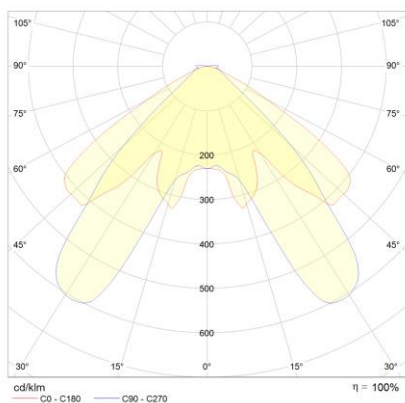

Produktabbildung | Maßzeichnung

Technische Daten

Bemessungslichtstrom der Leuchte	127 lm
Lichtstärke	77 cd
Farbtemperatur	5889 K
CRI	68,3
Abstrahlwinkel	105,2 °
Lichtlenkung	Flächenausleuchtung
Leistung LED	1 W
Leistung AC	0,2 W
Leistung DC	1,2 W
Dimmbar	Ja
Nennspannung AC	230 V AC 50/60 Hz
Bemessungsbetriebsdauer	8 h
Betriebsmodus Dauerschaltung	Nein
Für den Dauerbetrieb geeignet	Nein
Umschaltung DS/BS möglich	Nein
Schutzart	IP42/20
Schutzklasse	II
Gehäusefarbe	Weiß
Gehäusematerial	Stahlblech
Montageart	Deckeneinbau
Länge	90 mm
Breite	90 mm
Höhe	7 mm
Einbautiefe	30 mm
Länge Lochausschnitt	68 mm
Breite Lochausschnitt	68 mm
Tiefe Lochausschnitt	200 mm
Gewicht	0,33 kg
Umgebungstemperatur	0 - 40 °C
Batterie-Zelltechnologie	LiFePO4
Batterie-Nennspannung	6,4 V
Batterie-Nennkapazität	3000 mAh
Prüfsystem	ECC2

Lichtverteilungskurve

Abstandstabelle

Montagehöhe	 a	 b	 c	 d
2,00 m	4,48 m	10,39 m	3,92 m	9,40 m
2,50 m	5,35 m	11,76 m	4,32 m	10,23 m
3,00 m	5,88 m	13,45 m	4,61 m	11,27 m
3,50 m	6,57 m	14,99 m	4,99 m	12,11 m
4,00 m	7,21 m	16,38 m	5,50 m	12,79 m
4,50 m	7,79 m	17,64 m	5,96 m	13,33 m
5,00 m	8,31 m	18,79 m	6,39 m	14,27 m
5,50 m	8,79 m	19,83 m	6,79 m	15,13 m
6,00 m	9,59 m	20,77 m	7,14 m	15,91 m
6,50 m	10,00 m	22,50 m	7,47 m	16,63 m
7,00 m	10,37 m	23,28 m	8,05 m	17,91 m
7,50 m	10,70 m	23,99 m	8,32 m	18,51 m
8,00 m	11,42 m	25,59 m	8,57 m	19,75 m
8,50 m	11,69 m	27,19 m	9,11 m	20,25 m
9,00 m	11,94 m	27,70 m	9,32 m	20,70 m
9,50 m	12,15 m	29,24 m	9,83 m	21,84 m
10,00 m	12,34 m	29,64 m	9,99 m	22,20 m
10,50 m	12,51 m	31,12 m	10,14 m	23,31 m
11,00 m	12,21 m	31,40 m	10,62 m	24,42 m
11,50 m	12,33 m	31,64 m	10,72 m	24,65 m
12,00 m	12,00 m	33,02 m	10,80 m	25,73 m