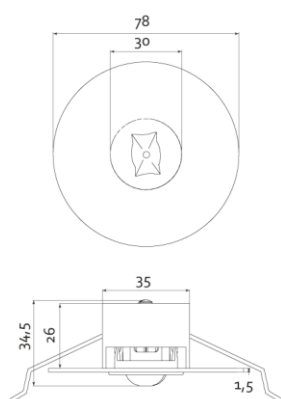

**Produktabbildung | Maßzeichnung**

**Technische Daten**

Bemessungslichtstrom der Leuchte	127 lm
Lichtstärke	77 cd
Farbtemperatur	5889 K
CRI	68,3
Abstrahlwinkel	105,2 °
Lichtlenkung	Flächenausleuchtung
Leistung LED	1 W
Leistung AC	0,2 W
Leistung DC	1,2 W
Dimmbar	Nein
Nennspannung AC	230 V AC 50/60 Hz
Bemessungsbetriebsdauer	8 h
Betriebsmodus Dauerschaltung	Nein
Für den Dauerbetrieb geeignet	Nein
Umschaltung DS/BS möglich	Nein
Schutzart	IP42/20
Schutzklasse	II
Gehäusefarbe	Weiß
Gehäusematerial	Stahlblech
Montageart	Deckeneinbau
Länge	90 mm
Breite	90 mm
Höhe	7 mm
Einbautiefe	30 mm
Länge Lochausschnitt	68 mm
Breite Lochausschnitt	68 mm
Tiefe Lochausschnitt	200 mm
Gewicht	0,33 kg
Umgebungstemperatur	0 - 40 °C
Batterie-Zelltechnologie	LiFePO4
Batterie-Nennspannung	6,4 V
Batterie-Nennkapazität	3000 mAh
Prüfsystem	Automatisches Testsystem

**Lichtverteilungskurve**

**Abstandstabelle**

Montagehöhe	 a	 b	 c	 d
2,00 m	4,48 m	10,39 m	3,92 m	9,40 m
2,50 m	5,35 m	11,76 m	4,32 m	10,23 m
3,00 m	5,88 m	13,45 m	4,61 m	11,27 m
3,50 m	6,57 m	14,99 m	4,99 m	12,11 m
4,00 m	7,21 m	16,38 m	5,50 m	12,79 m
4,50 m	7,79 m	17,64 m	5,96 m	13,33 m
5,00 m	8,31 m	18,79 m	6,39 m	14,27 m
5,50 m	8,79 m	19,83 m	6,79 m	15,13 m
6,00 m	9,59 m	20,77 m	7,14 m	15,91 m
6,50 m	10,00 m	22,50 m	7,47 m	16,63 m
7,00 m	10,37 m	23,28 m	8,05 m	17,91 m
7,50 m	10,70 m	23,99 m	8,32 m	18,51 m
8,00 m	11,42 m	25,59 m	8,57 m	19,75 m
8,50 m	11,69 m	27,19 m	9,11 m	20,25 m
9,00 m	11,94 m	27,70 m	9,32 m	20,70 m
9,50 m	12,15 m	29,24 m	9,83 m	21,84 m
10,00 m	12,34 m	29,64 m	9,99 m	22,20 m
10,50 m	12,51 m	31,12 m	10,14 m	23,31 m
11,00 m	12,21 m	31,40 m	10,62 m	24,42 m
11,50 m	12,33 m	31,64 m	10,72 m	24,65 m
12,00 m	12,00 m	33,02 m	10,80 m	25,73 m