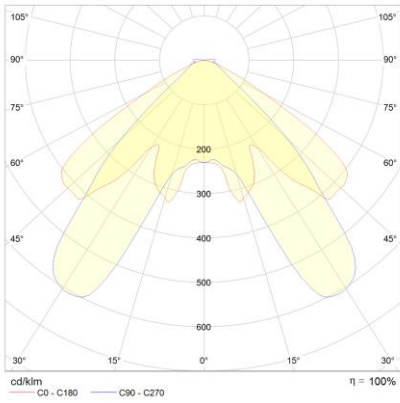

**Produktabbildung | Maßzeichnung**

**Technische Daten**

Bemessungslichtstrom der Leuchte	127 lm
Lichtstärke	77 cd
Farbtemperatur	5889 K
CRI	68,3
Abstrahlwinkel	105,2 °
Lichtlenkung	Flächenausleuchtung
Leistung LED	1 W
Leistung AC	0,2 W
Leistung DC	1,2 W
Dimmbar	Nein
Nennspannung AC	230 V AC 50/60 Hz
Bemessungsbetriebsdauer	8 h
Betriebsmodus Dauerschaltung	Nein
Für den Dauerbetrieb geeignet	Nein
Umschaltung DS/BS möglich	Nein
Schutzart	IP42/20
Schutzklasse	II
Gehäusefarbe	Weiß
Gehäusematerial	Stahlblech
Montageart	Deckeneinbau
Länge	90 mm
Breite	90 mm
Höhe	7 mm
Einbautiefe	30 mm
Länge Lochausschnitt	68 mm
Breite Lochausschnitt	68 mm
Tiefe Lochausschnitt	200 mm
Gewicht	0,33 kg
Umgebungstemperatur	0 - 40 °C
Batterie-Zelltechnologie	LiFePO4
Batterie-Nennspannung	6,4 V
Batterie-Nennkapazität	3000 mAh
Prüfsystem	Automatisches Testsystem

**Lichtverteilungskurve**

**Abstandstabelle**

Montagehöhe	 a	 b	 c	 d
2,00 m	4,48 m	10,39 m	3,92 m	9,40 m
2,50 m	5,35 m	11,76 m	4,32 m	10,23 m
3,00 m	5,88 m	13,45 m	4,61 m	11,27 m
3,50 m	6,57 m	14,99 m	4,99 m	12,11 m
4,00 m	7,21 m	16,38 m	5,50 m	12,79 m
4,50 m	7,79 m	17,64 m	5,96 m	13,33 m
5,00 m	8,31 m	18,79 m	6,39 m	14,27 m
5,50 m	8,79 m	19,83 m	6,79 m	15,13 m
6,00 m	9,59 m	20,77 m	7,14 m	15,91 m
6,50 m	10,00 m	22,50 m	7,47 m	16,63 m
7,00 m	10,37 m	23,28 m	8,05 m	17,91 m
7,50 m	10,70 m	23,99 m	8,32 m	18,51 m
8,00 m	11,42 m	25,59 m	8,57 m	19,75 m
8,50 m	11,69 m	27,19 m	9,11 m	20,25 m
9,00 m	11,94 m	27,70 m	9,32 m	20,70 m
9,50 m	12,15 m	29,24 m	9,83 m	21,84 m
10,00 m	12,34 m	29,64 m	9,99 m	22,20 m
10,50 m	12,51 m	31,12 m	10,14 m	23,31 m
11,00 m	12,21 m	31,40 m	10,62 m	24,42 m
11,50 m	12,33 m	31,64 m	10,72 m	24,65 m
12,00 m	12,00 m	33,02 m	10,80 m	25,73 m