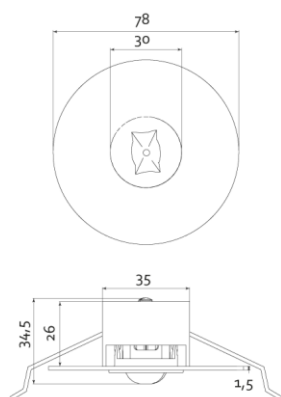

Produktabbildung | Maßzeichnung

Technische Daten

Bemessungslichtstrom der Leuchte	132 lm
Lichtstärke	132 cd
Farbtemperatur	5869 K
CRI	68,0
Abstrahlwinkel	132,9 °
Lichtlenkung	Rettungswegausleuchtung
Leistung LED	1 W
Leistung DC	1,6 W
Dimmbar	Ja
Nennspannung DC	24 V DC
Betriebsmodus Dauerschaltung	Nein
Für den Dauerbetrieb geeignet	Nein
Umschaltung DS/BS möglich	Nein
Schutzart	IP42/20
Schutzklasse	III
Gehäusefarbe	Weiß
Gehäusematerial	Stahlblech
Montageart	Deckeneinbau
Länge	90 mm
Breite	90 mm
Höhe	7 mm
Einbautiefe	30 mm
Länge Lochausschnitt	68 mm
Breite Lochausschnitt	68 mm
Tiefe Lochausschnitt	200 mm
Gewicht	0,21 kg
Umgebungstemperatur	0 - 40 °C
Prüfsystem	INSILIA LPS

Lichtverteilungskurve

Abstandstabelle

Montagehöhe	 a	 b	 c	 d
2,00 m	4,94 m	13,05 m	7,44 m	17,28 m
2,50 m	5,60 m	13,71 m	8,70 m	20,01 m
3,00 m	6,14 m	14,83 m	9,80 m	22,36 m
3,50 m	6,57 m	15,70 m	10,15 m	24,38 m
4,00 m	6,92 m	16,38 m	10,41 m	26,13 m
4,50 m	7,48 m	17,64 m	11,13 m	27,67 m
5,00 m	7,69 m	18,79 m	12,36 m	29,01 m
5,50 m	8,15 m	19,83 m	12,94 m	30,20 m
6,00 m	8,25 m	20,77 m	13,46 m	31,24 m
6,50 m	8,62 m	20,79 m	14,59 m	32,15 m
7,00 m	8,64 m	21,54 m	15,00 m	34,63 m
7,50 m	8,93 m	22,22 m	16,07 m	35,31 m
8,00 m	8,88 m	22,84 m	16,39 m	37,67 m
8,50 m	8,80 m	23,38 m	16,67 m	38,16 m
9,00 m	8,69 m	23,87 m	17,65 m	40,41 m
9,50 m	8,55 m	24,31 m	17,86 m	40,72 m
10,00 m	8,09 m	24,69 m	18,80 m	42,87 m
10,50 m	0,00 m	25,02 m	18,93 m	45,01 m
11,00 m	0,00 m	25,30 m	19,04 m	45,09 m
11,50 m	0,00 m	24,65 m	19,13 m	47,14 m
12,00 m	0,00 m	24,84 m	19,96 m	47,08 m