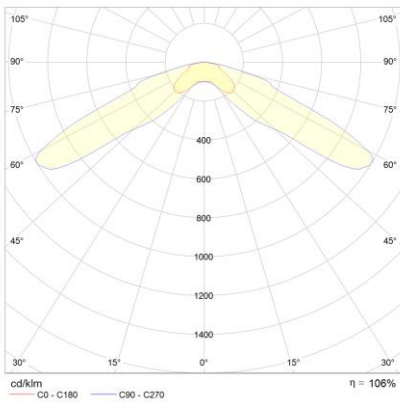

Produktabbildung | Maßzeichnung

Technische Daten

Bemessungslichtstrom der Leuchte	132 lm
Lichtstärke	132 cd
Farbtemperatur	5869 K
CRI	68,0
Abstrahlwinkel	132,9 °
Lichtlenkung	Rettungswegausleuchtung
Leistung LED	1 W
Leistung DC	1,6 W
Dimmbar	Ja
Nennspannung DC	24 V DC
Betriebsmodus Dauerschaltung	Nein
Für den Dauerbetrieb geeignet	Nein
Umschaltung DS/BS möglich	Nein
Schutzart	IP42/20
Schutzklasse	III
Gehäusefarbe	Weiß
Gehäusematerial	Stahlblech
Montageart	Deckeneinbau
Länge	90 mm
Breite	90 mm
Höhe	7 mm
Einbautiefe	30 mm
Länge Lochausschnitt	68 mm
Breite Lochausschnitt	68 mm
Tiefe Lochausschnitt	200 mm
Gewicht	0,21 kg
Umgebungstemperatur	0 - 40 °C
Prüfsystem	INSILIA LPS

Lichtverteilungskurve

Abstandstabelle

Montagehöhe	 a	 b	 c	 d
2,00 m	4,94 m	13,05 m	7,44 m	17,28 m
2,50 m	5,60 m	13,71 m	8,70 m	20,01 m
3,00 m	6,14 m	14,83 m	9,80 m	22,36 m
3,50 m	6,57 m	15,70 m	10,15 m	24,38 m
4,00 m	6,92 m	16,38 m	10,41 m	26,13 m
4,50 m	7,48 m	17,64 m	11,13 m	27,67 m
5,00 m	7,69 m	18,79 m	12,36 m	29,01 m
5,50 m	8,15 m	19,83 m	12,94 m	30,20 m
6,00 m	8,25 m	20,77 m	13,46 m	31,24 m
6,50 m	8,62 m	20,79 m	14,59 m	32,15 m
7,00 m	8,64 m	21,54 m	15,00 m	34,63 m
7,50 m	8,93 m	22,22 m	16,07 m	35,31 m
8,00 m	8,88 m	22,84 m	16,39 m	37,67 m
8,50 m	8,80 m	23,38 m	16,67 m	38,16 m
9,00 m	8,69 m	23,87 m	17,65 m	40,41 m
9,50 m	8,55 m	24,31 m	17,86 m	40,72 m
10,00 m	8,09 m	24,69 m	18,80 m	42,87 m
10,50 m	0,00 m	25,02 m	18,93 m	45,01 m
11,00 m	0,00 m	25,30 m	19,04 m	45,09 m
11,50 m	0,00 m	24,65 m	19,13 m	47,14 m
12,00 m	0,00 m	24,84 m	19,96 m	47,08 m