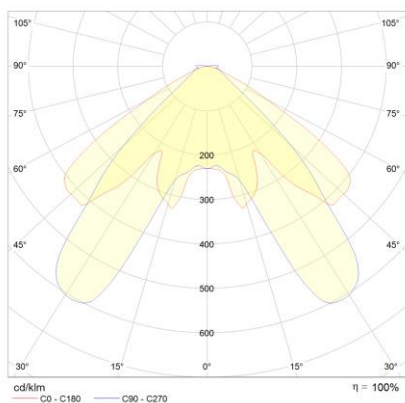

Produktabbildung | Maßzeichnung

Technische Daten

Bemessungslichtstrom der Leuchte	127 lm
Lichtstärke	77 cd
Farbtemperatur	5889 K
CRI	68,3
Abstrahlwinkel	105,2 °
Lichtlenkung	Flächenausleuchtung
Leistung LED	1 W
Leistung AC	2,3 W
Leistung DC	2,5 W
Lumen pro Watt	78 lm/W
Dimmbar	Nein
Nennspannung AC	230 V AC 50/60 Hz
Nennspannung DC	216 V DC
Betriebsmodus Dauerschaltung	Nein
Für den Dauerbetrieb geeignet	Nein
Umschaltung DS/BS möglich	Nein
Schutzart	IP42/20
Schutzklasse	II
Gehäusefarbe	Weiß
Gehäusematerial	Stahlblech
Montageart	Deckeneinbau
Länge	90 mm
Breite	90 mm
Höhe	7 mm
Einbautiefe	30 mm
Länge Lochausschnitt	68 mm
Breite Lochausschnitt	68 mm
Tiefe Lochausschnitt	200 mm
Gewicht	0,21 kg
Umgebungstemperatur	0 - 40 °C
Prüfsystem	CPS

Lichtverteilungskurve

Abstandstabelle

Montagehöhe	 a	 b	 c	 d
2,00 m	4,48 m	10,39 m	3,92 m	9,40 m
2,50 m	5,35 m	11,76 m	4,32 m	10,23 m
3,00 m	5,88 m	13,45 m	4,61 m	11,27 m
3,50 m	6,57 m	14,99 m	4,99 m	12,11 m
4,00 m	7,21 m	16,38 m	5,50 m	12,79 m
4,50 m	7,79 m	17,64 m	5,96 m	13,33 m
5,00 m	8,31 m	18,79 m	6,39 m	14,27 m
5,50 m	8,79 m	19,83 m	6,79 m	15,13 m
6,00 m	9,59 m	20,77 m	7,14 m	15,91 m
6,50 m	10,00 m	22,50 m	7,47 m	16,63 m
7,00 m	10,37 m	23,28 m	8,05 m	17,91 m
7,50 m	10,70 m	23,99 m	8,32 m	18,51 m
8,00 m	11,42 m	25,59 m	8,57 m	19,75 m
8,50 m	11,69 m	27,19 m	9,11 m	20,25 m
9,00 m	11,94 m	27,70 m	9,32 m	20,70 m
9,50 m	12,15 m	29,24 m	9,83 m	21,84 m
10,00 m	12,34 m	29,64 m	9,99 m	22,20 m
10,50 m	12,51 m	31,12 m	10,14 m	23,31 m
11,00 m	12,21 m	31,40 m	10,62 m	24,42 m
11,50 m	12,33 m	31,64 m	10,72 m	24,65 m
12,00 m	12,00 m	33,02 m	10,80 m	25,73 m