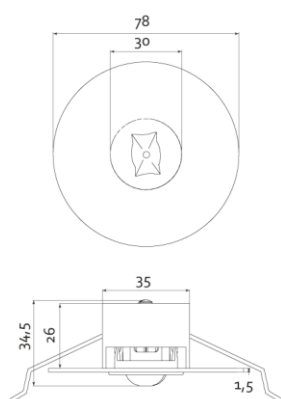

Produktabbildung | Maßzeichnung

Technische Daten

Bemessungslichtstrom der Leuchte	127 lm
Lichtstärke	77 cd
Farbtemperatur	5889 K
CRI	68,3
Abstrahlwinkel	105,2 °
Lichtlenkung	Flächenausleuchtung
Leistung LED	1 W
Leistung AC	2,3 W
Leistung DC	2,5 W
Lumen pro Watt	78 lm/W
Dimmbar	Nein
Nennspannung AC	230 V AC 50/60 Hz
Nennspannung DC	216 V DC
Betriebsmodus Dauerschaltung	Nein
Für den Dauerbetrieb geeignet	Nein
Umschaltung DS/BS möglich	Nein
Schutzart	IP42/20
Schutzklasse	II
Gehäusefarbe	Weiß
Gehäusematerial	Stahlblech
Montageart	Deckeneinbau
Länge	90 mm
Breite	90 mm
Höhe	7 mm
Einbautiefe	30 mm
Länge Lochausschnitt	68 mm
Breite Lochausschnitt	68 mm
Tiefe Lochausschnitt	200 mm
Gewicht	0,21 kg
Umgebungstemperatur	0 - 40 °C
Prüfsystem	CPS

Lichtverteilungskurve

Abstandstabelle

Montagehöhe	 a	 b	 c	 d
2,00 m	4,48 m	10,39 m	3,92 m	9,40 m
2,50 m	5,35 m	11,76 m	4,32 m	10,23 m
3,00 m	5,88 m	13,45 m	4,61 m	11,27 m
3,50 m	6,57 m	14,99 m	4,99 m	12,11 m
4,00 m	7,21 m	16,38 m	5,50 m	12,79 m
4,50 m	7,79 m	17,64 m	5,96 m	13,33 m
5,00 m	8,31 m	18,79 m	6,39 m	14,27 m
5,50 m	8,79 m	19,83 m	6,79 m	15,13 m
6,00 m	9,59 m	20,77 m	7,14 m	15,91 m
6,50 m	10,00 m	22,50 m	7,47 m	16,63 m
7,00 m	10,37 m	23,28 m	8,05 m	17,91 m
7,50 m	10,70 m	23,99 m	8,32 m	18,51 m
8,00 m	11,42 m	25,59 m	8,57 m	19,75 m
8,50 m	11,69 m	27,19 m	9,11 m	20,25 m
9,00 m	11,94 m	27,70 m	9,32 m	20,70 m
9,50 m	12,15 m	29,24 m	9,83 m	21,84 m
10,00 m	12,34 m	29,64 m	9,99 m	22,20 m
10,50 m	12,51 m	31,12 m	10,14 m	23,31 m
11,00 m	12,21 m	31,40 m	10,62 m	24,42 m
11,50 m	12,33 m	31,64 m	10,72 m	24,65 m
12,00 m	12,00 m	33,02 m	10,80 m	25,73 m