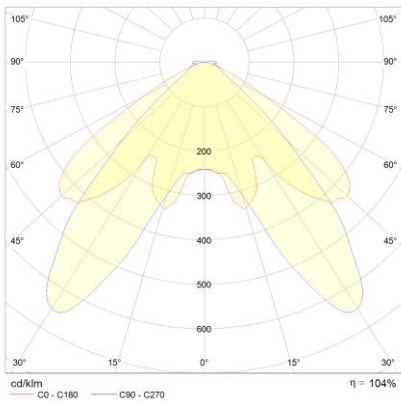

**Produktabbildung | Maßzeichnung**

**Technische Daten**

Bemessungslichtstrom der Leuchte	251 lm
Lichtstärke	164 cd
Farbtemperatur	6012 K
CRI	69,9
Abstrahlwinkel	103,9 °
Lichtlenkung	Flächenausleuchtung
Leistung LED	2 W
Leistung AC	3,4 W
Dimmbar	Nein
Nennspannung AC	230 V AC 50/60 Hz
Nennspannung DC	216 V DC
Betriebsmodus Dauerschaltung	Nein
Für den Dauerbetrieb geeignet	Nein
Umschaltung DS/BS möglich	Nein
Schutzart	IP42/20
Schutzklasse	II
Gehäusefarbe	Weiß
Gehäusematerial	Stahlblech
Montageart	Deckeneinbau
Länge	90 mm
Breite	90 mm
Höhe	7 mm
Einbautiefe	30 mm
Länge Lochausschnitt	68 mm
Breite Lochausschnitt	68 mm
Tiefe Lochausschnitt	200 mm
Gewicht	0,21 kg
Umgebungstemperatur	0 - 40 °C
Prüfsystem	CPS

**Lichtverteilungskurve**

**Abstandstabelle**

Montagehöhe	 a	 b	 c	 d
2,00 m	5,08 m	11,33 m	4,59 m	11,33 m
2,50 m	5,77 m	13,46 m	5,25 m	12,76 m
3,00 m	6,63 m	14,60 m	5,55 m	13,25 m
3,50 m	7,40 m	16,26 m	5,98 m	14,80 m
4,00 m	8,10 m	17,74 m	6,32 m	15,50 m
4,50 m	8,73 m	19,09 m	6,85 m	16,06 m
5,00 m	9,31 m	21,23 m	7,34 m	17,15 m
5,50 m	9,83 m	22,35 m	7,78 m	18,14 m
6,00 m	10,31 m	23,36 m	8,19 m	19,04 m
6,50 m	11,17 m	25,32 m	8,56 m	19,86 m
7,00 m	11,57 m	26,14 m	8,90 m	20,61 m
7,50 m	11,92 m	26,88 m	9,54 m	21,28 m
8,00 m	12,72 m	28,68 m	9,82 m	22,71 m
8,50 m	13,01 m	29,27 m	10,07 m	23,26 m
9,00 m	13,78 m	31,00 m	10,67 m	23,75 m
9,50 m	14,01 m	31,46 m	10,87 m	25,08 m
10,00 m	14,75 m	33,12 m	11,45 m	25,47 m
10,50 m	14,92 m	34,78 m	11,61 m	26,75 m
11,00 m	15,64 m	35,05 m	12,16 m	27,04 m
11,50 m	15,76 m	36,65 m	12,28 m	28,28 m
12,00 m	16,45 m	36,80 m	12,82 m	28,48 m