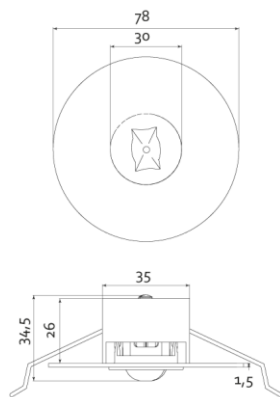

**Produktabbildung | Maßzeichnung**

**Technische Daten**

Bemessungslichtstrom der Leuchte	251 lm
Lichtstärke	164 cd
Farbtemperatur	6012 K
CRI	69,9
Abstrahlwinkel	103,9 °
Lichtlenkung	Flächenausleuchtung
Leistung LED	2 W
Leistung AC	3,4 W
Dimmbar	Nein
Nennspannung AC	230 V AC 50/60 Hz
Nennspannung DC	216 V DC
Betriebsmodus Dauerschaltung	Nein
Für den Dauerbetrieb geeignet	Nein
Umschaltung DS/BS möglich	Nein
Schutzart	IP42/20
Schutzklasse	II
Gehäusefarbe	Weiß
Gehäusematerial	Stahlblech
Montageart	Deckeneinbau
Länge	90 mm
Breite	90 mm
Höhe	7 mm
Einbautiefe	30 mm
Länge Lochausschnitt	68 mm
Breite Lochausschnitt	68 mm
Tiefe Lochausschnitt	200 mm
Gewicht	0,21 kg
Umgebungstemperatur	0 - 40 °C
Prüfsystem	CPS

**Lichtverteilungskurve**

**Abstandstabelle**

Montagehöhe	 a	 b	 c	 d
2,00 m	5,08 m	11,33 m	4,59 m	11,33 m
2,50 m	5,77 m	13,46 m	5,25 m	12,76 m
3,00 m	6,63 m	14,60 m	5,55 m	13,25 m
3,50 m	7,40 m	16,26 m	5,98 m	14,80 m
4,00 m	8,10 m	17,74 m	6,32 m	15,50 m
4,50 m	8,73 m	19,09 m	6,85 m	16,06 m
5,00 m	9,31 m	21,23 m	7,34 m	17,15 m
5,50 m	9,83 m	22,35 m	7,78 m	18,14 m
6,00 m	10,31 m	23,36 m	8,19 m	19,04 m
6,50 m	11,17 m	25,32 m	8,56 m	19,86 m
7,00 m	11,57 m	26,14 m	8,90 m	20,61 m
7,50 m	11,92 m	26,88 m	9,54 m	21,28 m
8,00 m	12,72 m	28,68 m	9,82 m	22,71 m
8,50 m	13,01 m	29,27 m	10,07 m	23,26 m
9,00 m	13,78 m	31,00 m	10,67 m	23,75 m
9,50 m	14,01 m	31,46 m	10,87 m	25,08 m
10,00 m	14,75 m	33,12 m	11,45 m	25,47 m
10,50 m	14,92 m	34,78 m	11,61 m	26,75 m
11,00 m	15,64 m	35,05 m	12,16 m	27,04 m
11,50 m	15,76 m	36,65 m	12,28 m	28,28 m
12,00 m	16,45 m	36,80 m	12,82 m	28,48 m