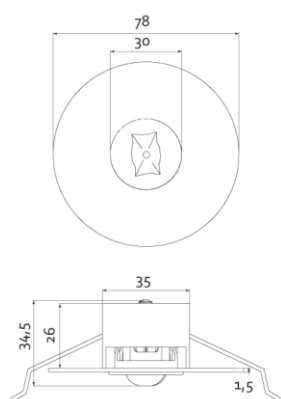

**Produktabbildung | Maßzeichnung**

**Technische Daten**

Bemessungslichtstrom der Leuchte	251 lm
Lichtstärke	164 cd
Farbtemperatur	6012 K
CRI	69,9
Abstrahlwinkel	103,9 °
Lichtlenkung	Flächenausleuchtung
Leistung LED	2 W
Leistung AC	3,4 W
Einschaltstrom	4,1 A
Dimmbar	Nein
Nennspannung AC	230 V AC 50/60 Hz
Nennspannung DC	216 V DC
Betriebsmodus Dauerschaltung	Nein
Für den Dauerbetrieb geeignet	Nein
Umschaltung DS/BS möglich	Nein
Schutzart	IP42/20
Schutzklasse	II
Gehäusefarbe	Weiß
Gehäusematerial	Stahlblech
Montageart	Deckeneinbau
Länge	90 mm
Breite	90 mm
Höhe	7 mm
Einbautiefe	30 mm
Länge Lochausschnitt	68 mm
Breite Lochausschnitt	68 mm
Tiefe Lochausschnitt	200 mm
Gewicht	0,21 kg
Umgebungstemperatur	0 - 40 °C
Prüfsystem	ZBX CPS

**Lichtverteilungskurve**

**Abstandstabelle**

Montagehöhe	 a	 b	 c	 d
2,00 m	5,08 m	11,33 m	4,59 m	11,33 m
2,50 m	5,77 m	13,46 m	5,25 m	12,76 m
3,00 m	6,63 m	14,60 m	5,55 m	13,25 m
3,50 m	7,40 m	16,26 m	5,98 m	14,80 m
4,00 m	8,10 m	17,74 m	6,32 m	15,50 m
4,50 m	8,73 m	19,09 m	6,85 m	16,06 m
5,00 m	9,31 m	21,23 m	7,34 m	17,15 m
5,50 m	9,83 m	22,35 m	7,78 m	18,14 m
6,00 m	10,31 m	23,36 m	8,19 m	19,04 m
6,50 m	11,17 m	25,32 m	8,56 m	19,86 m
7,00 m	11,57 m	26,14 m	8,90 m	20,61 m
7,50 m	11,92 m	26,88 m	9,54 m	21,28 m
8,00 m	12,72 m	28,68 m	9,82 m	22,71 m
8,50 m	13,01 m	29,27 m	10,07 m	23,26 m
9,00 m	13,78 m	31,00 m	10,67 m	23,75 m
9,50 m	14,01 m	31,46 m	10,87 m	25,08 m
10,00 m	14,75 m	33,12 m	11,45 m	25,47 m
10,50 m	14,92 m	34,78 m	11,61 m	26,75 m
11,00 m	15,64 m	35,05 m	12,16 m	27,04 m
11,50 m	15,76 m	36,65 m	12,28 m	28,28 m
12,00 m	16,45 m	36,80 m	12,82 m	28,48 m