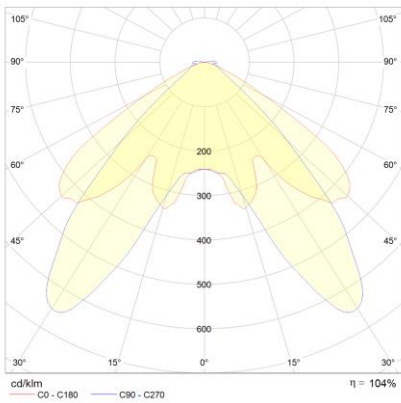

**Produktabbildung | Maßzeichnung**

**Technische Daten**

Bemessungslichtstrom der Leuchte	251 lm
Lichtstärke	164 cd
Farbtemperatur	6012 K
CRI	69,9
Abstrahlwinkel	103,9 °
Lichtlenkung	Flächenausleuchtung
Leistung LED	2 W
Leistung AC	3,4 W
Einschaltstrom	4,1 A
Dimmbar	Nein
Nennspannung AC	230 V AC 50/60 Hz
Nennspannung DC	216 V DC
Betriebsmodus Dauerschaltung	Nein
Für den Dauerbetrieb geeignet	Nein
Umschaltung DS/BS möglich	Nein
Schutzart	IP42/20
Schutzklasse	II
Gehäusefarbe	Weiß
Gehäusematerial	Stahlblech
Montageart	Deckeneinbau
Länge	90 mm
Breite	90 mm
Höhe	7 mm
Einbautiefe	30 mm
Länge Lochausschnitt	68 mm
Breite Lochausschnitt	68 mm
Tiefe Lochausschnitt	200 mm
Gewicht	0,21 kg
Umgebungstemperatur	0 - 40 °C
Prüfsystem	ZBX CPS

**Lichtverteilungskurve**

**Abstandstabelle**

Montagehöhe	 a	 b	 c	 d
2,00 m	5,08 m	11,33 m	4,59 m	11,33 m
2,50 m	5,77 m	13,46 m	5,25 m	12,76 m
3,00 m	6,63 m	14,60 m	5,55 m	13,25 m
3,50 m	7,40 m	16,26 m	5,98 m	14,80 m
4,00 m	8,10 m	17,74 m	6,32 m	15,50 m
4,50 m	8,73 m	19,09 m	6,85 m	16,06 m
5,00 m	9,31 m	21,23 m	7,34 m	17,15 m
5,50 m	9,83 m	22,35 m	7,78 m	18,14 m
6,00 m	10,31 m	23,36 m	8,19 m	19,04 m
6,50 m	11,17 m	25,32 m	8,56 m	19,86 m
7,00 m	11,57 m	26,14 m	8,90 m	20,61 m
7,50 m	11,92 m	26,88 m	9,54 m	21,28 m
8,00 m	12,72 m	28,68 m	9,82 m	22,71 m
8,50 m	13,01 m	29,27 m	10,07 m	23,26 m
9,00 m	13,78 m	31,00 m	10,67 m	23,75 m
9,50 m	14,01 m	31,46 m	10,87 m	25,08 m
10,00 m	14,75 m	33,12 m	11,45 m	25,47 m
10,50 m	14,92 m	34,78 m	11,61 m	26,75 m
11,00 m	15,64 m	35,05 m	12,16 m	27,04 m
11,50 m	15,76 m	36,65 m	12,28 m	28,28 m
12,00 m	16,45 m	36,80 m	12,82 m	28,48 m