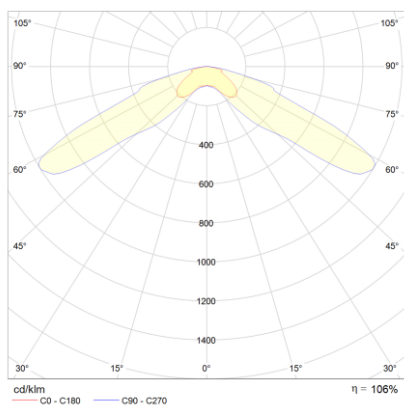

Produktabbildung | Maßzeichnung

Technische Daten

Bemessungslichtstrom der Leuchte	132 lm
Lichtstärke	132 cd
Farbtemperatur	5869 K
CRI	68,0
Abstrahlwinkel	132,9°
Lichtlenkung	Rettungswegausleuchtung
Leistung LED	1 W
Leistung AC	0,2 W
Leistung DC	1,2 W
Dimmbar	Ja
Nennspannung AC	230 V AC 50/60 Hz
Bemessungsbetriebsdauer	3 h
Betriebsmodus Dauerschaltung	Nein
Für den Dauerbetrieb geeignet	Nein
Umschaltung DS/BS möglich	Nein
Schutzart	IP42/20
Schutzklasse	II
Gehäusefarbe	Weiß
Gehäusematerial	Kunststoff
Montageart	Deckeneinbau
Länge	30 mm
Breite	30 mm
Höhe	7 mm
Einbautiefe	30 mm
Länge Lochausschnitt	27 mm
Breite Lochausschnitt	27 mm
Gewicht	0,26 kg
Umgebungstemperatur	0 - 40 °C
Batterie-Zelltechnologie	LiFePO4
Batterie-Nennspannung	6,4 V
Batterie-Nennkapazität	1000 mAh
Prüfsystem	Automatisches Testsystem

Lichtverteilungskurve

Abstandstabelle

Montagehöhe	 a	 b	 c	 d
2,00 m	4,94 m	13,05 m	7,44 m	17,28 m
2,50 m	5,60 m	13,71 m	8,70 m	20,01 m
3,00 m	6,14 m	14,83 m	9,80 m	22,36 m
3,50 m	6,57 m	15,70 m	10,15 m	24,38 m
4,00 m	6,92 m	16,38 m	10,41 m	26,13 m
4,50 m	7,48 m	17,64 m	11,13 m	27,67 m
5,00 m	7,69 m	18,79 m	12,36 m	29,01 m
5,50 m	8,15 m	19,83 m	12,94 m	30,20 m
6,00 m	8,25 m	20,77 m	13,46 m	31,24 m
6,50 m	8,62 m	20,79 m	14,59 m	32,15 m
7,00 m	8,64 m	21,54 m	15,00 m	34,63 m
7,50 m	8,93 m	22,22 m	16,07 m	35,31 m
8,00 m	8,88 m	22,84 m	16,39 m	37,67 m
8,50 m	8,80 m	23,38 m	16,67 m	38,16 m
9,00 m	8,69 m	23,87 m	17,65 m	40,41 m
9,50 m	8,55 m	24,31 m	17,86 m	40,72 m
10,00 m	8,09 m	24,69 m	18,80 m	42,87 m
10,50 m	0,00 m	25,02 m	18,93 m	45,01 m
11,00 m	0,00 m	25,30 m	19,04 m	45,09 m
11,50 m	0,00 m	24,65 m	19,13 m	47,14 m
12,00 m	0,00 m	24,84 m	19,96 m	47,08 m