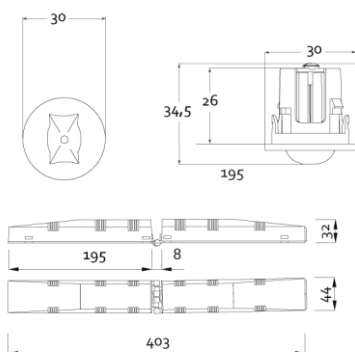

Produktabbildung | Maßzeichnung

Technische Daten

Bemessungslichtstrom der Leuchte	132 lm
Lichtstärke	132 cd
Farbtemperatur	5869 K
CRI	68,0
Abstrahlwinkel	132,9°
Lichtlenkung	Rettungswegausleuchtung
Leistung LED	1 W
Leistung AC	0,2 W
Leistung DC	1,2 W
Dimmbar	Ja
Nennspannung AC	230 V AC 50/60 Hz
Bemessungsbetriebsdauer	3 h
Betriebsmodus Dauerschaltung	Nein
Für den Dauerbetrieb geeignet	Nein
Umschaltung DS/BS möglich	Nein
Schutzart	IP42/20
Schutzklasse	II
Gehäusefarbe	Weiß
Gehäusematerial	Kunststoff
Montageart	Deckeneinbau
Länge	30 mm
Breite	30 mm
Höhe	7 mm
Einbautiefe	30 mm
Länge Lochausschnitt	27 mm
Breite Lochausschnitt	27 mm
Gewicht	0,26 kg
Umgebungstemperatur	0 - 40 °C
Batterie-Zelltechnologie	LiFePO4
Batterie-Nennspannung	6,4 V
Batterie-Nennkapazität	1000 mAh
Prüfsystem	Automatisches Testsystem

Lichtverteilungskurve

Abstandstabelle

Montagehöhe	 a	 b	 c	 d
2,00 m	4,94 m	13,05 m	7,44 m	17,28 m
2,50 m	5,60 m	13,71 m	8,70 m	20,01 m
3,00 m	6,14 m	14,83 m	9,80 m	22,36 m
3,50 m	6,57 m	15,70 m	10,15 m	24,38 m
4,00 m	6,92 m	16,38 m	10,41 m	26,13 m
4,50 m	7,48 m	17,64 m	11,13 m	27,67 m
5,00 m	7,69 m	18,79 m	12,36 m	29,01 m
5,50 m	8,15 m	19,83 m	12,94 m	30,20 m
6,00 m	8,25 m	20,77 m	13,46 m	31,24 m
6,50 m	8,62 m	20,79 m	14,59 m	32,15 m
7,00 m	8,64 m	21,54 m	15,00 m	34,63 m
7,50 m	8,93 m	22,22 m	16,07 m	35,31 m
8,00 m	8,88 m	22,84 m	16,39 m	37,67 m
8,50 m	8,80 m	23,38 m	16,67 m	38,16 m
9,00 m	8,69 m	23,87 m	17,65 m	40,41 m
9,50 m	8,55 m	24,31 m	17,86 m	40,72 m
10,00 m	8,09 m	24,69 m	18,80 m	42,87 m
10,50 m	0,00 m	25,02 m	18,93 m	45,01 m
11,00 m	0,00 m	25,30 m	19,04 m	45,09 m
11,50 m	0,00 m	24,65 m	19,13 m	47,14 m
12,00 m	0,00 m	24,84 m	19,96 m	47,08 m