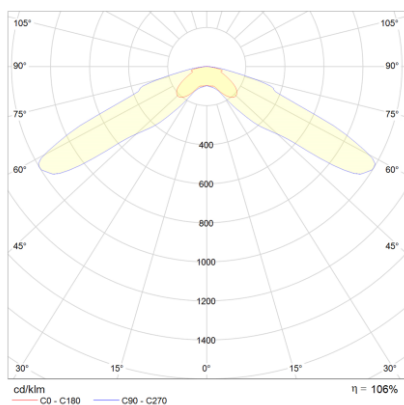

Produktabbildung | Maßzeichnung

Technische Daten

Bemessungslichtstrom der Leuchte	132 lm
Lichtstärke	132 cd
Farbtemperatur	5869 K
CRI	68,0
Abstrahlwinkel	132,9°
Lichtlenkung	Rettungswegausleuchtung
Leistung LED	1 W
Leistung AC	0,2 W
Leistung DC	1,2 W
Dimmbar	Nein
Nennspannung AC	230 V AC 50/60 Hz
Bemessungsbetriebsdauer	3 h
Betriebsmodus Dauerschaltung	Nein
Für den Dauerbetrieb geeignet	Nein
Umschaltung DS/BS möglich	Nein
Schutzart	IP42/20
Schutzklasse	II
Gehäusefarbe	Weiß
Gehäusematerial	Kunststoff
Montageart	Deckeneinbau
Länge	30 mm
Breite	30 mm
Höhe	7 mm
Einbautiefe	30 mm
Länge Lochausschnitt	27 mm
Breite Lochausschnitt	27 mm
Gewicht	0,26 kg
Umgebungstemperatur	0 - 40 °C
Batterie-Zelltechnologie	LiFePO4
Batterie-Nennspannung	6,4 V
Batterie-Nennkapazität	1000 mAh
Prüfsystem	Automatisches Testsystem

Lichtverteilungskurve

Abstandstabelle

Montagehöhe	 a	 b	 c	 d
2,00 m	4,94 m	13,05 m	7,44 m	17,28 m
2,50 m	5,60 m	13,71 m	8,70 m	20,01 m
3,00 m	6,14 m	14,83 m	9,80 m	22,36 m
3,50 m	6,57 m	15,70 m	10,15 m	24,38 m
4,00 m	6,92 m	16,38 m	10,41 m	26,13 m
4,50 m	7,48 m	17,64 m	11,13 m	27,67 m
5,00 m	7,69 m	18,79 m	12,36 m	29,01 m
5,50 m	8,15 m	19,83 m	12,94 m	30,20 m
6,00 m	8,25 m	20,77 m	13,46 m	31,24 m
6,50 m	8,62 m	20,79 m	14,59 m	32,15 m
7,00 m	8,64 m	21,54 m	15,00 m	34,63 m
7,50 m	8,93 m	22,22 m	16,07 m	35,31 m
8,00 m	8,88 m	22,84 m	16,39 m	37,67 m
8,50 m	8,80 m	23,38 m	16,67 m	38,16 m
9,00 m	8,69 m	23,87 m	17,65 m	40,41 m
9,50 m	8,55 m	24,31 m	17,86 m	40,72 m
10,00 m	8,09 m	24,69 m	18,80 m	42,87 m
10,50 m	0,00 m	25,02 m	18,93 m	45,01 m
11,00 m	0,00 m	25,30 m	19,04 m	45,09 m
11,50 m	0,00 m	24,65 m	19,13 m	47,14 m
12,00 m	0,00 m	24,84 m	19,96 m	47,08 m