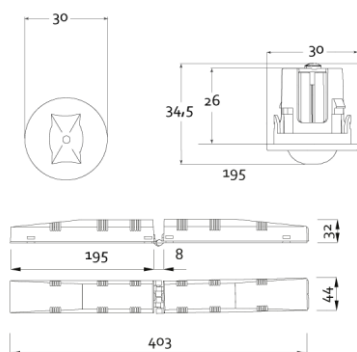

Produktabbildung | Maßzeichnung

Technische Daten

Bemessungslichtstrom der Leuchte	132 lm
Lichtstärke	132 cd
Farbtemperatur	5869 K
CRI	68,0
Abstrahlwinkel	132,9°
Lichtlenkung	Rettungswegausleuchtung
Leistung LED	1 W
Leistung AC	0,2 W
Leistung DC	1,2 W
Dimmbar	Nein
Nennspannung AC	230 V AC 50/60 Hz
Bemessungsbetriebsdauer	3 h
Betriebsmodus Dauerschaltung	Nein
Für den Dauerbetrieb geeignet	Nein
Umschaltung DS/BS möglich	Nein
Schutzart	IP42/20
Schutzklasse	II
Gehäusefarbe	Weiß
Gehäusematerial	Kunststoff
Montageart	Deckeneinbau
Länge	30 mm
Breite	30 mm
Höhe	7 mm
Einbautiefe	30 mm
Länge Lochausschnitt	27 mm
Breite Lochausschnitt	27 mm
Gewicht	0,26 kg
Umgebungstemperatur	0 - 40 °C
Batterie-Zelltechnologie	LiFePO4
Batterie-Nennspannung	6,4 V
Batterie-Nennkapazität	1000 mAh
Prüfsystem	Automatisches Testsystem

Lichtverteilungskurve

Abstandstabelle

Montagehöhe	 a	 b	 c	 d
2,00 m	4,94 m	13,05 m	7,44 m	17,28 m
2,50 m	5,60 m	13,71 m	8,70 m	20,01 m
3,00 m	6,14 m	14,83 m	9,80 m	22,36 m
3,50 m	6,57 m	15,70 m	10,15 m	24,38 m
4,00 m	6,92 m	16,38 m	10,41 m	26,13 m
4,50 m	7,48 m	17,64 m	11,13 m	27,67 m
5,00 m	7,69 m	18,79 m	12,36 m	29,01 m
5,50 m	8,15 m	19,83 m	12,94 m	30,20 m
6,00 m	8,25 m	20,77 m	13,46 m	31,24 m
6,50 m	8,62 m	20,79 m	14,59 m	32,15 m
7,00 m	8,64 m	21,54 m	15,00 m	34,63 m
7,50 m	8,93 m	22,22 m	16,07 m	35,31 m
8,00 m	8,88 m	22,84 m	16,39 m	37,67 m
8,50 m	8,80 m	23,38 m	16,67 m	38,16 m
9,00 m	8,69 m	23,87 m	17,65 m	40,41 m
9,50 m	8,55 m	24,31 m	17,86 m	40,72 m
10,00 m	8,09 m	24,69 m	18,80 m	42,87 m
10,50 m	0,00 m	25,02 m	18,93 m	45,01 m
11,00 m	0,00 m	25,30 m	19,04 m	45,09 m
11,50 m	0,00 m	24,65 m	19,13 m	47,14 m
12,00 m	0,00 m	24,84 m	19,96 m	47,08 m