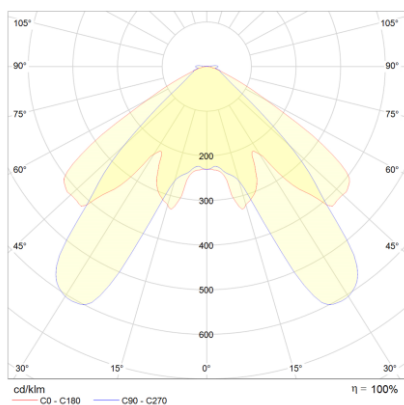

Produktabbildung | Maßzeichnung

Technische Daten

Bemessungslichtstrom der Leuchte	127 lm
Lichtstärke	77 cd
Farbtemperatur	5889 K
CRI	68,3
Abstrahlwinkel	105,2 °
Lichtlenkung	Flächenausleuchtung
Leistung LED	1 W
Leistung AC	0,2 W
Leistung DC	1,2 W
Dimmbar	Nein
Nennspannung AC	230 V AC 50/60 Hz
Bemessungsbetriebsdauer	3 h
Betriebsmodus Dauerschaltung	Nein
Für den Dauerbetrieb geeignet	Nein
Umschaltung DS/BS möglich	Nein
Schutzart	IP42/20
Schutzklasse	II
Gehäusefarbe	Weiß
Gehäusematerial	Kunststoff
Montageart	Deckeneinbau
Länge	30 mm
Breite	30 mm
Höhe	7 mm
Einbautiefe	30 mm
Länge Lochausschnitt	27 mm
Breite Lochausschnitt	27 mm
Gewicht	0,26 kg
Umgebungstemperatur	0 - 40 °C
Batterie-Zelltechnologie	LiFePO4
Batterie-Nennspannung	6,4 V
Batterie-Nennkapazität	1000 mAh
Prüfsystem	Automatisches Testsystem

Lichtverteilungskurve

Abstandstabelle

Montagehöhe	 a	 b	 c	 d
2,00 m	4,48 m	10,39 m	3,92 m	9,40 m
2,50 m	5,35 m	11,76 m	4,32 m	10,23 m
3,00 m	5,88 m	13,45 m	4,61 m	11,27 m
3,50 m	6,57 m	14,99 m	4,99 m	12,11 m
4,00 m	7,21 m	16,38 m	5,50 m	12,79 m
4,50 m	7,79 m	17,64 m	5,96 m	13,33 m
5,00 m	8,31 m	18,79 m	6,39 m	14,27 m
5,50 m	8,79 m	19,83 m	6,79 m	15,13 m
6,00 m	9,59 m	20,77 m	7,14 m	15,91 m
6,50 m	10,00 m	22,50 m	7,47 m	16,63 m
7,00 m	10,37 m	23,28 m	8,05 m	17,91 m
7,50 m	10,70 m	23,99 m	8,32 m	18,51 m
8,00 m	11,42 m	25,59 m	8,57 m	19,75 m
8,50 m	11,69 m	27,19 m	9,11 m	20,25 m
9,00 m	11,94 m	27,70 m	9,32 m	20,70 m
9,50 m	12,15 m	29,24 m	9,83 m	21,84 m
10,00 m	12,34 m	29,64 m	9,99 m	22,20 m
10,50 m	12,51 m	31,12 m	10,14 m	23,31 m
11,00 m	12,21 m	31,40 m	10,62 m	24,42 m
11,50 m	12,33 m	31,64 m	10,72 m	24,65 m
12,00 m	12,00 m	33,02 m	10,80 m	25,73 m