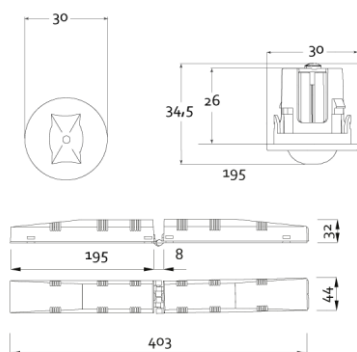

Produktabbildung | Maßzeichnung

Technische Daten

Bemessungslichtstrom der Leuchte	127 lm
Lichtstärke	77 cd
Farbtemperatur	5889 K
CRI	68,3
Abstrahlwinkel	105,2 °
Lichtlenkung	Flächenausleuchtung
Leistung LED	1 W
Leistung AC	0,2 W
Leistung DC	1,2 W
Dimmbar	Nein
Nennspannung AC	230 V AC 50/60 Hz
Bemessungsbetriebsdauer	3 h
Betriebsmodus Dauerschaltung	Nein
Für den Dauerbetrieb geeignet	Nein
Umschaltung DS/BS möglich	Nein
Schutzart	IP42/20
Schutzklasse	II
Gehäusefarbe	Weiß
Gehäusematerial	Kunststoff
Montageart	Deckeneinbau
Länge	30 mm
Breite	30 mm
Höhe	7 mm
Einbautiefe	30 mm
Länge Lochausschnitt	27 mm
Breite Lochausschnitt	27 mm
Gewicht	0,26 kg
Umgebungstemperatur	0 - 40 °C
Batterie-Zelltechnologie	LiFePO4
Batterie-Nennspannung	6,4 V
Batterie-Nennkapazität	1000 mAh
Prüfsystem	Automatisches Testsystem

Lichtverteilungskurve

Abstandstabelle

Montagehöhe	 a	 b	 c	 d
2,00 m	4,48 m	10,39 m	3,92 m	9,40 m
2,50 m	5,35 m	11,76 m	4,32 m	10,23 m
3,00 m	5,88 m	13,45 m	4,61 m	11,27 m
3,50 m	6,57 m	14,99 m	4,99 m	12,11 m
4,00 m	7,21 m	16,38 m	5,50 m	12,79 m
4,50 m	7,79 m	17,64 m	5,96 m	13,33 m
5,00 m	8,31 m	18,79 m	6,39 m	14,27 m
5,50 m	8,79 m	19,83 m	6,79 m	15,13 m
6,00 m	9,59 m	20,77 m	7,14 m	15,91 m
6,50 m	10,00 m	22,50 m	7,47 m	16,63 m
7,00 m	10,37 m	23,28 m	8,05 m	17,91 m
7,50 m	10,70 m	23,99 m	8,32 m	18,51 m
8,00 m	11,42 m	25,59 m	8,57 m	19,75 m
8,50 m	11,69 m	27,19 m	9,11 m	20,25 m
9,00 m	11,94 m	27,70 m	9,32 m	20,70 m
9,50 m	12,15 m	29,24 m	9,83 m	21,84 m
10,00 m	12,34 m	29,64 m	9,99 m	22,20 m
10,50 m	12,51 m	31,12 m	10,14 m	23,31 m
11,00 m	12,21 m	31,40 m	10,62 m	24,42 m
11,50 m	12,33 m	31,64 m	10,72 m	24,65 m
12,00 m	12,00 m	33,02 m	10,80 m	25,73 m