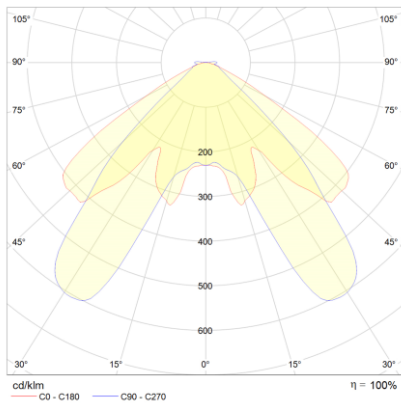

Produktabbildung | Maßzeichnung

Technische Daten

Bemessungslichtstrom der Leuchte	127 lm
Lichtstärke	77 cd
Farbtemperatur	5889 K
CRI	68,3
Abstrahlwinkel	105,2 °
Lichtlenkung	Flächenausleuchtung
Leistung LED	1 W
Leistung AC	0,2 W
Leistung DC	1,2 W
Dimmbar	Nein
Nennspannung AC	230 V AC 50/60 Hz
Bemessungsbetriebsdauer	3 h
Betriebsmodus Dauerschaltung	Nein
Für den Dauerbetrieb geeignet	Nein
Umschaltung DS/BS möglich	Nein
Schutzart	IP42/20
Schutzklasse	II
Gehäusefarbe	Weiß
Gehäusematerial	Kunststoff
Montageart	Deckeneinbau
Länge	30 mm
Breite	30 mm
Höhe	7 mm
Einbautiefe	30 mm
Länge Lochausschnitt	27 mm
Breite Lochausschnitt	27 mm
Gewicht	0,26 kg
Umgebungstemperatur	0 - 40 °C
Batterie-Zelltechnologie	LiFePO4
Batterie-Nennspannung	6,4 V
Batterie-Nennkapazität	1000 mAh
Prüfsystem	Automatisches Testsystem

Lichtverteilungskurve

Abstandstabelle

Montagehöhe	 a	 b	 c	 d
2,00 m	4,48 m	10,39 m	3,92 m	9,40 m
2,50 m	5,35 m	11,76 m	4,32 m	10,23 m
3,00 m	5,88 m	13,45 m	4,61 m	11,27 m
3,50 m	6,57 m	14,99 m	4,99 m	12,11 m
4,00 m	7,21 m	16,38 m	5,50 m	12,79 m
4,50 m	7,79 m	17,64 m	5,96 m	13,33 m
5,00 m	8,31 m	18,79 m	6,39 m	14,27 m
5,50 m	8,79 m	19,83 m	6,79 m	15,13 m
6,00 m	9,59 m	20,77 m	7,14 m	15,91 m
6,50 m	10,00 m	22,50 m	7,47 m	16,63 m
7,00 m	10,37 m	23,28 m	8,05 m	17,91 m
7,50 m	10,70 m	23,99 m	8,32 m	18,51 m
8,00 m	11,42 m	25,59 m	8,57 m	19,75 m
8,50 m	11,69 m	27,19 m	9,11 m	20,25 m
9,00 m	11,94 m	27,70 m	9,32 m	20,70 m
9,50 m	12,15 m	29,24 m	9,83 m	21,84 m
10,00 m	12,34 m	29,64 m	9,99 m	22,20 m
10,50 m	12,51 m	31,12 m	10,14 m	23,31 m
11,00 m	12,21 m	31,40 m	10,62 m	24,42 m
11,50 m	12,33 m	31,64 m	10,72 m	24,65 m
12,00 m	12,00 m	33,02 m	10,80 m	25,73 m