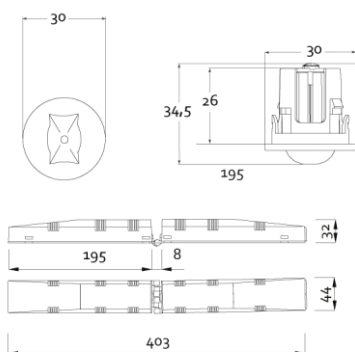

**Produktabbildung | Maßzeichnung**

**Technische Daten**

Bemessungslichtstrom der Leuchte	265 lm
Lichtstärke	273 cd
Farbtemperatur	6031 K
CRI	69,5
Abstrahlwinkel	131,5 °
Lichtlenkung	Rettungswegausleuchtung
Leistung LED	2 W
Dimmbar	Nein
Nennspannung AC	230 V AC 50/60 Hz
Bemessungsbetriebsdauer	3 h
Betriebsmodus Dauerschaltung	Nein
Für den Dauerbetrieb geeignet	Nein
Umschaltung DS/BS möglich	Nein
Schutzart	IP42/20
Schutzklasse	II
Gehäusefarbe	Weiß
Gehäusematerial	Kunststoff
Montageart	Deckeneinbau
Länge	30 mm
Breite	30 mm
Höhe	7 mm
Einbautiefe	30 mm
Länge Lochausschnitt	27 mm
Breite Lochausschnitt	27 mm
Gewicht	0,29 kg
Umgebungstemperatur	0 - 40 °C
Batterie-Zelltechnologie	LiFePO4
Batterie-Nennspannung	6,4 V
Batterie-Nennkapazität	2000 mAh
Prüfsystem	Automatisches Testsystem

**Lichtverteilungskurve**

**Abstandstabelle**

Montagehöhe	 a	 b	 c	 d
2,00 m	6,38 m	16,89 m	8,45 m	18,35 m
2,50 m	6,73 m	18,29 m	9,83 m	21,22 m
3,00 m	7,30 m	18,16 m	11,01 m	23,66 m
3,50 m	7,75 m	18,96 m	12,03 m	27,67 m
4,00 m	8,47 m	19,55 m	12,92 m	29,48 m
4,50 m	8,73 m	20,97 m	13,70 m	31,04 m
5,00 m	9,31 m	22,24 m	14,38 m	34,52 m
5,50 m	9,83 m	23,38 m	14,97 m	35,65 m
6,00 m	10,31 m	24,40 m	15,50 m	38,92 m
6,50 m	10,74 m	25,32 m	15,96 m	39,70 m
7,00 m	11,12 m	26,14 m	16,37 m	40,37 m
7,50 m	11,47 m	26,88 m	17,55 m	40,94 m
8,00 m	11,79 m	27,54 m	17,86 m	43,68 m
8,50 m	11,63 m	29,27 m	18,98 m	44,03 m
9,00 m	11,88 m	29,79 m	19,19 m	44,30 m
9,50 m	12,10 m	30,25 m	20,27 m	46,78 m
10,00 m	12,29 m	30,64 m	21,34 m	46,88 m
10,50 m	12,45 m	32,18 m	21,43 m	49,24 m
11,00 m	12,60 m	32,47 m	22,45 m	51,59 m
11,50 m	12,72 m	32,70 m	23,48 m	51,43 m
12,00 m	12,38 m	32,90 m	23,45 m	53,68 m