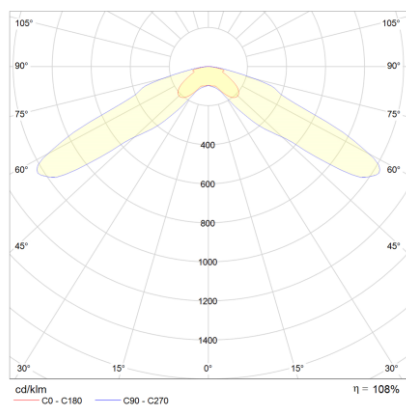

**Produktabbildung | Maßzeichnung**

**Technische Daten**

Bemessungslichtstrom der Leuchte	265 lm
Lichtstärke	273 cd
Farbtemperatur	6031 K
CRI	69,5
Abstrahlwinkel	131,5 °
Lichtlenkung	Rettungswegausleuchtung
Leistung LED	2 W
Dimmbar	Nein
Nennspannung AC	230 V AC 50/60 Hz
Bemessungsbetriebsdauer	3 h
Betriebsmodus Dauerschaltung	Nein
Für den Dauerbetrieb geeignet	Nein
Umschaltung DS/BS möglich	Nein
Schutzart	IP42/20
Schutzklasse	II
Gehäusefarbe	Weiß
Gehäusematerial	Kunststoff
Montageart	Deckeneinbau
Länge	30 mm
Breite	30 mm
Höhe	7 mm
Einbautiefe	30 mm
Länge Lochausschnitt	27 mm
Breite Lochausschnitt	27 mm
Gewicht	0,29 kg
Umgebungstemperatur	0 - 40 °C
Batterie-Zelltechnologie	LiFePO4
Batterie-Nennspannung	6,4 V
Batterie-Nennkapazität	2000 mAh
Prüfsystem	Automatisches Testsystem

**Lichtverteilungskurve**

**Abstandstabelle**

Montagehöhe	 a	 b	 c	 d
2,00 m	6,38 m	16,89 m	8,45 m	18,35 m
2,50 m	6,73 m	18,29 m	9,83 m	21,22 m
3,00 m	7,30 m	18,16 m	11,01 m	23,66 m
3,50 m	7,75 m	18,96 m	12,03 m	27,67 m
4,00 m	8,47 m	19,55 m	12,92 m	29,48 m
4,50 m	8,73 m	20,97 m	13,70 m	31,04 m
5,00 m	9,31 m	22,24 m	14,38 m	34,52 m
5,50 m	9,83 m	23,38 m	14,97 m	35,65 m
6,00 m	10,31 m	24,40 m	15,50 m	38,92 m
6,50 m	10,74 m	25,32 m	15,96 m	39,70 m
7,00 m	11,12 m	26,14 m	16,37 m	40,37 m
7,50 m	11,47 m	26,88 m	17,55 m	40,94 m
8,00 m	11,79 m	27,54 m	17,86 m	43,68 m
8,50 m	11,63 m	29,27 m	18,98 m	44,03 m
9,00 m	11,88 m	29,79 m	19,19 m	44,30 m
9,50 m	12,10 m	30,25 m	20,27 m	46,78 m
10,00 m	12,29 m	30,64 m	21,34 m	46,88 m
10,50 m	12,45 m	32,18 m	21,43 m	49,24 m
11,00 m	12,60 m	32,47 m	22,45 m	51,59 m
11,50 m	12,72 m	32,70 m	23,48 m	51,43 m
12,00 m	12,38 m	32,90 m	23,45 m	53,68 m