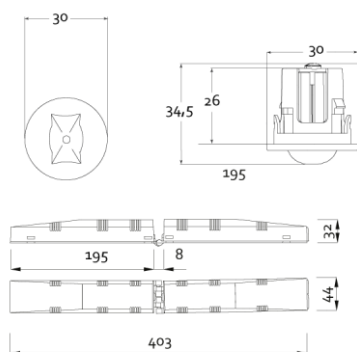

Produktabbildung | Maßzeichnung

Technische Daten

Bemessungslichtstrom der Leuchte	132 lm
Lichtstärke	132 cd
Farbtemperatur	5869 K
CRI	68,0
Abstrahlwinkel	132,9°
Lichtlenkung	Rettungswegausleuchtung
Leistung LED	1 W
Leistung AC	0,2 W
Leistung DC	1,2 W
Dimmbar	Nein
Nennspannung AC	230 V AC 50/60 Hz
Bemessungsbetriebsdauer	8 h
Betriebsmodus Dauerschaltung	Nein
Für den Dauerbetrieb geeignet	Nein
Umschaltung DS/BS möglich	Nein
Schutzart	IP42/20
Schutzklasse	II
Gehäusefarbe	Weiß
Gehäusematerial	Kunststoff
Montageart	Deckeneinbau
Länge	30 mm
Breite	30 mm
Höhe	7 mm
Einbautiefe	30 mm
Länge Lochausschnitt	27 mm
Breite Lochausschnitt	27 mm
Gewicht	0,29 kg
Umgebungstemperatur	0 - 40 °C
Batterie-Zelltechnologie	LiFePO4
Batterie-Nennspannung	6,4 V
Batterie-Nennkapazität	3000 mAh
Prüfsystem	Automatisches Testsystem

Lichtverteilungskurve

Abstandstabelle

Montagehöhe	 a	 b	 c	 d
2,00 m	4,94 m	13,05 m	7,44 m	17,28 m
2,50 m	5,60 m	13,71 m	8,70 m	20,01 m
3,00 m	6,14 m	14,83 m	9,80 m	22,36 m
3,50 m	6,57 m	15,70 m	10,15 m	24,38 m
4,00 m	6,92 m	16,38 m	10,41 m	26,13 m
4,50 m	7,48 m	17,64 m	11,13 m	27,67 m
5,00 m	7,69 m	18,79 m	12,36 m	29,01 m
5,50 m	8,15 m	19,83 m	12,94 m	30,20 m
6,00 m	8,25 m	20,77 m	13,46 m	31,24 m
6,50 m	8,62 m	20,79 m	14,59 m	32,15 m
7,00 m	8,64 m	21,54 m	15,00 m	34,63 m
7,50 m	8,93 m	22,22 m	16,07 m	35,31 m
8,00 m	8,88 m	22,84 m	16,39 m	37,67 m
8,50 m	8,80 m	23,38 m	16,67 m	38,16 m
9,00 m	8,69 m	23,87 m	17,65 m	40,41 m
9,50 m	8,55 m	24,31 m	17,86 m	40,72 m
10,00 m	8,09 m	24,69 m	18,80 m	42,87 m
10,50 m	0,00 m	25,02 m	18,93 m	45,01 m
11,00 m	0,00 m	25,30 m	19,04 m	45,09 m
11,50 m	0,00 m	24,65 m	19,13 m	47,14 m
12,00 m	0,00 m	24,84 m	19,96 m	47,08 m