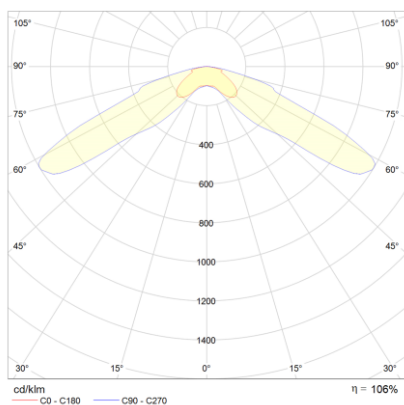

Produktabbildung | Maßzeichnung

Technische Daten

Bemessungslichtstrom der Leuchte	132 lm
Lichtstärke	132 cd
Farbtemperatur	5869 K
CRI	68,0
Abstrahlwinkel	132,9°
Lichtlenkung	Rettungswegausleuchtung
Leistung LED	1 W
Leistung AC	0,2 W
Leistung DC	1,2 W
Dimmbar	Nein
Nennspannung AC	230 V AC 50/60 Hz
Bemessungsbetriebsdauer	8 h
Betriebsmodus Dauerschaltung	Nein
Für den Dauerbetrieb geeignet	Nein
Umschaltung DS/BS möglich	Nein
Schutzart	IP42/20
Schutzklasse	II
Gehäusefarbe	Weiß
Gehäusematerial	Kunststoff
Montageart	Deckeneinbau
Länge	30 mm
Breite	30 mm
Höhe	7 mm
Einbautiefe	30 mm
Länge Lochausschnitt	27 mm
Breite Lochausschnitt	27 mm
Gewicht	0,29 kg
Umgebungstemperatur	0 - 40 °C
Batterie-Zelltechnologie	LiFePO4
Batterie-Nennspannung	6,4 V
Batterie-Nennkapazität	3000 mAh
Prüfsystem	Automatisches Testsystem

Lichtverteilungskurve

Abstandstabelle

Montagehöhe	 a	 b	 c	 d
2,00 m	4,94 m	13,05 m	7,44 m	17,28 m
2,50 m	5,60 m	13,71 m	8,70 m	20,01 m
3,00 m	6,14 m	14,83 m	9,80 m	22,36 m
3,50 m	6,57 m	15,70 m	10,15 m	24,38 m
4,00 m	6,92 m	16,38 m	10,41 m	26,13 m
4,50 m	7,48 m	17,64 m	11,13 m	27,67 m
5,00 m	7,69 m	18,79 m	12,36 m	29,01 m
5,50 m	8,15 m	19,83 m	12,94 m	30,20 m
6,00 m	8,25 m	20,77 m	13,46 m	31,24 m
6,50 m	8,62 m	20,79 m	14,59 m	32,15 m
7,00 m	8,64 m	21,54 m	15,00 m	34,63 m
7,50 m	8,93 m	22,22 m	16,07 m	35,31 m
8,00 m	8,88 m	22,84 m	16,39 m	37,67 m
8,50 m	8,80 m	23,38 m	16,67 m	38,16 m
9,00 m	8,69 m	23,87 m	17,65 m	40,41 m
9,50 m	8,55 m	24,31 m	17,86 m	40,72 m
10,00 m	8,09 m	24,69 m	18,80 m	42,87 m
10,50 m	0,00 m	25,02 m	18,93 m	45,01 m
11,00 m	0,00 m	25,30 m	19,04 m	45,09 m
11,50 m	0,00 m	24,65 m	19,13 m	47,14 m
12,00 m	0,00 m	24,84 m	19,96 m	47,08 m