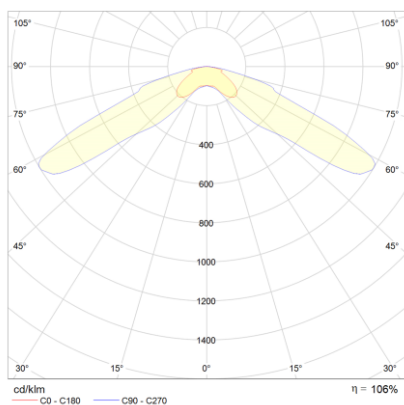

**Produktabbildung | Maßzeichnung**

**Technische Daten**

Bemessungslichtstrom der Leuchte	132 lm
Lichtstärke	132 cd
Farbtemperatur	5869 K
CRI	68,0
Abstrahlwinkel	132,9°
Lichtlenkung	Rettungswegausleuchtung
Leistung LED	1 W
Leistung AC	0,2 W
Leistung DC	1,2 W
Dimmbar	Nein
Nennspannung AC	230 V AC 50/60 Hz
Bemessungsbetriebsdauer	8 h
Betriebsmodus Dauerschaltung	Nein
Für den Dauerbetrieb geeignet	Nein
Umschaltung DS/BS möglich	Nein
Schutzart	IP42/20
Schutzklasse	II
Gehäusefarbe	Weiß
Gehäusematerial	Kunststoff
Montageart	Deckeneinbau
Länge	30 mm
Breite	30 mm
Höhe	7 mm
Einbautiefe	30 mm
Länge Lochausschnitt	27 mm
Breite Lochausschnitt	27 mm
Gewicht	0,29 kg
Umgebungstemperatur	0 - 40 °C
Batterie-Zelltechnologie	LiFePO4
Batterie-Nennspannung	6,4 V
Batterie-Nennkapazität	3000 mAh
Prüfsystem	Automatisches Testsystem

**Lichtverteilungskurve**

**Abstandstabelle**

Montagehöhe	 a	 b	 c	 d
2,00 m	4,94 m	13,05 m	7,44 m	17,28 m
2,50 m	5,60 m	13,71 m	8,70 m	20,01 m
3,00 m	6,14 m	14,83 m	9,80 m	22,36 m
3,50 m	6,57 m	15,70 m	10,15 m	24,38 m
4,00 m	6,92 m	16,38 m	10,41 m	26,13 m
4,50 m	7,48 m	17,64 m	11,13 m	27,67 m
5,00 m	7,69 m	18,79 m	12,36 m	29,01 m
5,50 m	8,15 m	19,83 m	12,94 m	30,20 m
6,00 m	8,25 m	20,77 m	13,46 m	31,24 m
6,50 m	8,62 m	20,79 m	14,59 m	32,15 m
7,00 m	8,64 m	21,54 m	15,00 m	34,63 m
7,50 m	8,93 m	22,22 m	16,07 m	35,31 m
8,00 m	8,88 m	22,84 m	16,39 m	37,67 m
8,50 m	8,80 m	23,38 m	16,67 m	38,16 m
9,00 m	8,69 m	23,87 m	17,65 m	40,41 m
9,50 m	8,55 m	24,31 m	17,86 m	40,72 m
10,00 m	8,09 m	24,69 m	18,80 m	42,87 m
10,50 m	0,00 m	25,02 m	18,93 m	45,01 m
11,00 m	0,00 m	25,30 m	19,04 m	45,09 m
11,50 m	0,00 m	24,65 m	19,13 m	47,14 m
12,00 m	0,00 m	24,84 m	19,96 m	47,08 m