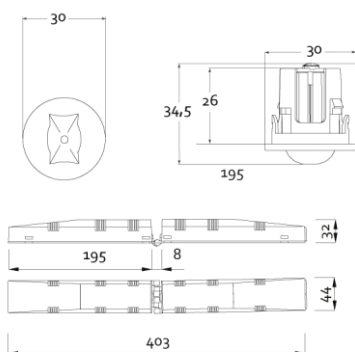

**Produktabbildung | Maßzeichnung**

**Technische Daten**

Bemessungslichtstrom der Leuchte	132 lm
Lichtstärke	132 cd
Farbtemperatur	5869 K
CRI	68,0
Abstrahlwinkel	132,9°
Lichtlenkung	Rettungswegausleuchtung
Leistung LED	1 W
Leistung AC	0,2 W
Leistung DC	1,2 W
Dimmbar	Nein
Nennspannung AC	230 V AC 50/60 Hz
Bemessungsbetriebsdauer	8 h
Betriebsmodus Dauerschaltung	Nein
Für den Dauerbetrieb geeignet	Nein
Umschaltung DS/BS möglich	Nein
Schutzart	IP42/20
Schutzklasse	II
Gehäusefarbe	Weiß
Gehäusematerial	Kunststoff
Montageart	Deckeneinbau
Länge	30 mm
Breite	30 mm
Höhe	7 mm
Einbautiefe	30 mm
Länge Lochausschnitt	27 mm
Breite Lochausschnitt	27 mm
Gewicht	0,29 kg
Umgebungstemperatur	0 - 40 °C
Batterie-Zelltechnologie	LiFePO4
Batterie-Nennspannung	6,4 V
Batterie-Nennkapazität	3000 mAh
Prüfsystem	Automatisches Testsystem

**Lichtverteilungskurve**

**Abstandstabelle**

Montagehöhe	 a	 b	 c	 d
2,00 m	4,94 m	13,05 m	7,44 m	17,28 m
2,50 m	5,60 m	13,71 m	8,70 m	20,01 m
3,00 m	6,14 m	14,83 m	9,80 m	22,36 m
3,50 m	6,57 m	15,70 m	10,15 m	24,38 m
4,00 m	6,92 m	16,38 m	10,41 m	26,13 m
4,50 m	7,48 m	17,64 m	11,13 m	27,67 m
5,00 m	7,69 m	18,79 m	12,36 m	29,01 m
5,50 m	8,15 m	19,83 m	12,94 m	30,20 m
6,00 m	8,25 m	20,77 m	13,46 m	31,24 m
6,50 m	8,62 m	20,79 m	14,59 m	32,15 m
7,00 m	8,64 m	21,54 m	15,00 m	34,63 m
7,50 m	8,93 m	22,22 m	16,07 m	35,31 m
8,00 m	8,88 m	22,84 m	16,39 m	37,67 m
8,50 m	8,80 m	23,38 m	16,67 m	38,16 m
9,00 m	8,69 m	23,87 m	17,65 m	40,41 m
9,50 m	8,55 m	24,31 m	17,86 m	40,72 m
10,00 m	8,09 m	24,69 m	18,80 m	42,87 m
10,50 m	0,00 m	25,02 m	18,93 m	45,01 m
11,00 m	0,00 m	25,30 m	19,04 m	45,09 m
11,50 m	0,00 m	24,65 m	19,13 m	47,14 m
12,00 m	0,00 m	24,84 m	19,96 m	47,08 m