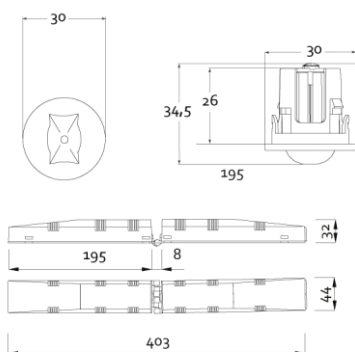

Produktabbildung | Maßzeichnung

Technische Daten

Bemessungslichtstrom der Leuchte	127 lm
Lichtstärke	77 cd
Farbtemperatur	5889 K
CRI	68,3
Abstrahlwinkel	105,2 °
Lichtlenkung	Flächenausleuchtung
Leistung LED	1 W
Leistung AC	0,2 W
Leistung DC	1,2 W
Dimmbar	Nein
Nennspannung AC	230 V AC 50/60 Hz
Bemessungsbetriebsdauer	8 h
Betriebsmodus Dauerschaltung	Nein
Für den Dauerbetrieb geeignet	Nein
Umschaltung DS/BS möglich	Nein
Schutzart	IP42/20
Schutzklasse	II
Gehäusefarbe	Weiß
Gehäusematerial	Kunststoff
Montageart	Deckeneinbau
Länge	30 mm
Breite	30 mm
Höhe	7 mm
Einbautiefe	30 mm
Länge Lochausschnitt	27 mm
Breite Lochausschnitt	27 mm
Gewicht	0,29 kg
Umgebungstemperatur	0 - 40 °C
Batterie-Zelltechnologie	LiFePO4
Batterie-Nennspannung	6,4 V
Batterie-Nennkapazität	3000 mAh
Prüfsystem	Automatisches Testsystem

Lichtverteilungskurve

Abstandstabelle

Montagehöhe	 a	 b	 c	 d
2,00 m	4,48 m	10,39 m	3,92 m	9,40 m
2,50 m	5,35 m	11,76 m	4,32 m	10,23 m
3,00 m	5,88 m	13,45 m	4,61 m	11,27 m
3,50 m	6,57 m	14,99 m	4,99 m	12,11 m
4,00 m	7,21 m	16,38 m	5,50 m	12,79 m
4,50 m	7,79 m	17,64 m	5,96 m	13,33 m
5,00 m	8,31 m	18,79 m	6,39 m	14,27 m
5,50 m	8,79 m	19,83 m	6,79 m	15,13 m
6,00 m	9,59 m	20,77 m	7,14 m	15,91 m
6,50 m	10,00 m	22,50 m	7,47 m	16,63 m
7,00 m	10,37 m	23,28 m	8,05 m	17,91 m
7,50 m	10,70 m	23,99 m	8,32 m	18,51 m
8,00 m	11,42 m	25,59 m	8,57 m	19,75 m
8,50 m	11,69 m	27,19 m	9,11 m	20,25 m
9,00 m	11,94 m	27,70 m	9,32 m	20,70 m
9,50 m	12,15 m	29,24 m	9,83 m	21,84 m
10,00 m	12,34 m	29,64 m	9,99 m	22,20 m
10,50 m	12,51 m	31,12 m	10,14 m	23,31 m
11,00 m	12,21 m	31,40 m	10,62 m	24,42 m
11,50 m	12,33 m	31,64 m	10,72 m	24,65 m
12,00 m	12,00 m	33,02 m	10,80 m	25,73 m