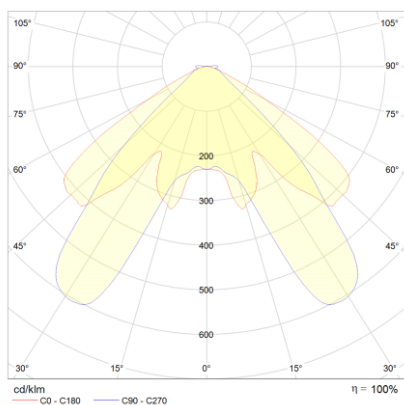

Produktabbildung | Maßzeichnung

Technische Daten

Bemessungslichtstrom der Leuchte	127 lm
Lichtstärke	77 cd
Farbtemperatur	5889 K
CRI	68,3
Abstrahlwinkel	105,2 °
Lichtlenkung	Flächenausleuchtung
Leistung LED	1 W
Leistung AC	0,2 W
Leistung DC	1,2 W
Dimmbar	Nein
Nennspannung AC	230 V AC 50/60 Hz
Bemessungsbetriebsdauer	8 h
Betriebsmodus Dauerschaltung	Nein
Für den Dauerbetrieb geeignet	Nein
Umschaltung DS/BS möglich	Nein
Schutzart	IP42/20
Schutzklasse	II
Gehäusefarbe	Weiß
Gehäusematerial	Kunststoff
Montageart	Deckeneinbau
Länge	30 mm
Breite	30 mm
Höhe	7 mm
Einbautiefe	30 mm
Länge Lochausschnitt	27 mm
Breite Lochausschnitt	27 mm
Gewicht	0,29 kg
Umgebungstemperatur	0 - 40 °C
Batterie-Zelltechnologie	LiFePO4
Batterie-Nennspannung	6,4 V
Batterie-Nennkapazität	3000 mAh
Prüfsystem	Automatisches Testsystem

Lichtverteilungskurve

Abstandstabelle

Montagehöhe	 a	 b	 c	 d
2,00 m	4,48 m	10,39 m	3,92 m	9,40 m
2,50 m	5,35 m	11,76 m	4,32 m	10,23 m
3,00 m	5,88 m	13,45 m	4,61 m	11,27 m
3,50 m	6,57 m	14,99 m	4,99 m	12,11 m
4,00 m	7,21 m	16,38 m	5,50 m	12,79 m
4,50 m	7,79 m	17,64 m	5,96 m	13,33 m
5,00 m	8,31 m	18,79 m	6,39 m	14,27 m
5,50 m	8,79 m	19,83 m	6,79 m	15,13 m
6,00 m	9,59 m	20,77 m	7,14 m	15,91 m
6,50 m	10,00 m	22,50 m	7,47 m	16,63 m
7,00 m	10,37 m	23,28 m	8,05 m	17,91 m
7,50 m	10,70 m	23,99 m	8,32 m	18,51 m
8,00 m	11,42 m	25,59 m	8,57 m	19,75 m
8,50 m	11,69 m	27,19 m	9,11 m	20,25 m
9,00 m	11,94 m	27,70 m	9,32 m	20,70 m
9,50 m	12,15 m	29,24 m	9,83 m	21,84 m
10,00 m	12,34 m	29,64 m	9,99 m	22,20 m
10,50 m	12,51 m	31,12 m	10,14 m	23,31 m
11,00 m	12,21 m	31,40 m	10,62 m	24,42 m
11,50 m	12,33 m	31,64 m	10,72 m	24,65 m
12,00 m	12,00 m	33,02 m	10,80 m	25,73 m