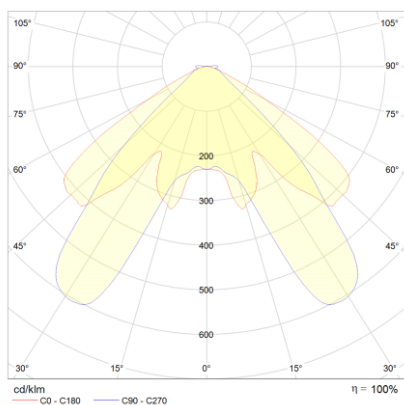

**Produktabbildung | Maßzeichnung**

**Technische Daten**

Bemessungslichtstrom der Leuchte	127 lm
Lichtstärke	77 cd
Farbtemperatur	5889 K
CRI	68,3
Abstrahlwinkel	105,2 °
Lichtlenkung	Flächenausleuchtung
Leistung LED	1 W
Leistung AC	2,3 W
Leistung DC	2,5 W
Lumen pro Watt	78 lm/W
Dimmbar	Nein
Nennspannung AC	230 V AC 50/60 Hz
Nennspannung DC	216 V DC
Betriebsmodus Dauerschaltung	Nein
Für den Dauerbetrieb geeignet	Nein
Umschaltung DS/BS möglich	Nein
Schutzart	IP42/20
Schutzklasse	II
Gehäusefarbe	Weiß
Gehäusematerial	Kunststoff
Montageart	Deckeneinbau
Länge	30 mm
Breite	30 mm
Höhe	7 mm
Einbautiefe	30 mm
Länge Lochausschnitt	27 mm
Breite Lochausschnitt	27 mm
Gewicht	0,14 kg
Umgebungstemperatur	0 - 40 °C
Prüfsystem	CPS

**Lichtverteilungskurve**

**Abstandstabelle**

Montagehöhe	 a	 b	 c	 d
2,00 m	4,48 m	10,39 m	3,92 m	9,40 m
2,50 m	5,35 m	11,76 m	4,32 m	10,23 m
3,00 m	5,88 m	13,45 m	4,61 m	11,27 m
3,50 m	6,57 m	14,99 m	4,99 m	12,11 m
4,00 m	7,21 m	16,38 m	5,50 m	12,79 m
4,50 m	7,79 m	17,64 m	5,96 m	13,33 m
5,00 m	8,31 m	18,79 m	6,39 m	14,27 m
5,50 m	8,79 m	19,83 m	6,79 m	15,13 m
6,00 m	9,59 m	20,77 m	7,14 m	15,91 m
6,50 m	10,00 m	22,50 m	7,47 m	16,63 m
7,00 m	10,37 m	23,28 m	8,05 m	17,91 m
7,50 m	10,70 m	23,99 m	8,32 m	18,51 m
8,00 m	11,42 m	25,59 m	8,57 m	19,75 m
8,50 m	11,69 m	27,19 m	9,11 m	20,25 m
9,00 m	11,94 m	27,70 m	9,32 m	20,70 m
9,50 m	12,15 m	29,24 m	9,83 m	21,84 m
10,00 m	12,34 m	29,64 m	9,99 m	22,20 m
10,50 m	12,51 m	31,12 m	10,14 m	23,31 m
11,00 m	12,21 m	31,40 m	10,62 m	24,42 m
11,50 m	12,33 m	31,64 m	10,72 m	24,65 m
12,00 m	12,00 m	33,02 m	10,80 m	25,73 m