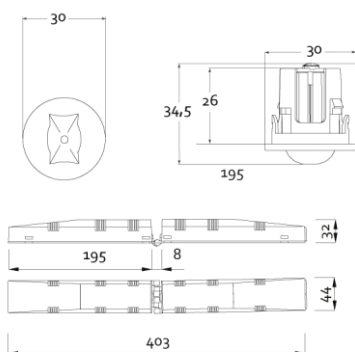

**Produktabbildung | Maßzeichnung**

**Technische Daten**

Bemessungslichtstrom der Leuchte	127 lm
Lichtstärke	77 cd
Farbtemperatur	5889 K
CRI	68,3
Abstrahlwinkel	105,2 °
Lichtlenkung	Flächenausleuchtung
Leistung LED	1 W
Leistung AC	2,3 W
Leistung DC	2,5 W
Lumen pro Watt	78 lm/W
Dimmbar	Nein
Nennspannung AC	230 V AC 50/60 Hz
Nennspannung DC	216 V DC
Betriebsmodus Dauerschaltung	Nein
Für den Dauerbetrieb geeignet	Nein
Umschaltung DS/BS möglich	Nein
Schutzart	IP42/20
Schutzklasse	II
Gehäusefarbe	Weiß
Gehäusematerial	Kunststoff
Montageart	Deckeneinbau
Länge	30 mm
Breite	30 mm
Höhe	7 mm
Einbautiefe	30 mm
Länge Lochausschnitt	27 mm
Breite Lochausschnitt	27 mm
Gewicht	0,14 kg
Umgebungstemperatur	0 - 40 °C
Prüfsystem	CPS

**Lichtverteilungskurve**

**Abstandstabelle**

Montagehöhe	 a	 b	 c	 d
2,00 m	4,48 m	10,39 m	3,92 m	9,40 m
2,50 m	5,35 m	11,76 m	4,32 m	10,23 m
3,00 m	5,88 m	13,45 m	4,61 m	11,27 m
3,50 m	6,57 m	14,99 m	4,99 m	12,11 m
4,00 m	7,21 m	16,38 m	5,50 m	12,79 m
4,50 m	7,79 m	17,64 m	5,96 m	13,33 m
5,00 m	8,31 m	18,79 m	6,39 m	14,27 m
5,50 m	8,79 m	19,83 m	6,79 m	15,13 m
6,00 m	9,59 m	20,77 m	7,14 m	15,91 m
6,50 m	10,00 m	22,50 m	7,47 m	16,63 m
7,00 m	10,37 m	23,28 m	8,05 m	17,91 m
7,50 m	10,70 m	23,99 m	8,32 m	18,51 m
8,00 m	11,42 m	25,59 m	8,57 m	19,75 m
8,50 m	11,69 m	27,19 m	9,11 m	20,25 m
9,00 m	11,94 m	27,70 m	9,32 m	20,70 m
9,50 m	12,15 m	29,24 m	9,83 m	21,84 m
10,00 m	12,34 m	29,64 m	9,99 m	22,20 m
10,50 m	12,51 m	31,12 m	10,14 m	23,31 m
11,00 m	12,21 m	31,40 m	10,62 m	24,42 m
11,50 m	12,33 m	31,64 m	10,72 m	24,65 m
12,00 m	12,00 m	33,02 m	10,80 m	25,73 m