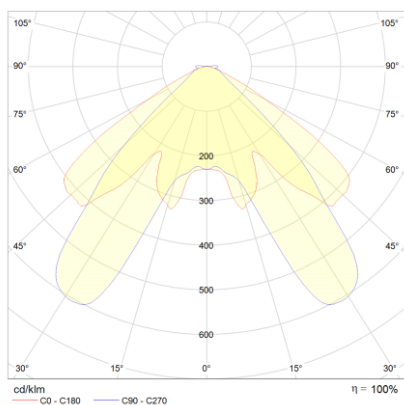

Produktabbildung | Maßzeichnung

Technische Daten

Bemessungslichtstrom der Leuchte	127 lm
Lichtstärke	77 cd
Farbtemperatur	5889 K
CRI	68,3
Abstrahlwinkel	105,2 °
Lichtlenkung	Flächenausleuchtung
Leistung LED	1 W
Leistung AC	2,3 W
Leistung DC	2,5 W
Einschaltstrom	4,1 A
Dimmbar	Ja
Nennspannung AC	230 V AC 50/60 Hz
Nennspannung DC	216 V DC
Betriebsmodus Dauerschaltung	Nein
Für den Dauerbetrieb geeignet	Nein
Umschaltung DS/BS möglich	Nein
Schutzart	IP42/20
Schutzklasse	II
Gehäusefarbe	Weiß
Gehäusematerial	Kunststoff
Montageart	Deckeneinbau
Länge	30 mm
Breite	30 mm
Höhe	7 mm
Einbautiefe	30 mm
Länge Lochausschnitt	27 mm
Breite Lochausschnitt	27 mm
Gewicht	0,14 kg
Umgebungstemperatur	0 - 40 °C
Prüfsystem	ZB2 CPS

Lichtverteilungskurve

Abstandstabelle

Montagehöhe	 a	 b	 c	 d
2,00 m	4,48 m	10,39 m	3,92 m	9,40 m
2,50 m	5,35 m	11,76 m	4,32 m	10,23 m
3,00 m	5,88 m	13,45 m	4,61 m	11,27 m
3,50 m	6,57 m	14,99 m	4,99 m	12,11 m
4,00 m	7,21 m	16,38 m	5,50 m	12,79 m
4,50 m	7,79 m	17,64 m	5,96 m	13,33 m
5,00 m	8,31 m	18,79 m	6,39 m	14,27 m
5,50 m	8,79 m	19,83 m	6,79 m	15,13 m
6,00 m	9,59 m	20,77 m	7,14 m	15,91 m
6,50 m	10,00 m	22,50 m	7,47 m	16,63 m
7,00 m	10,37 m	23,28 m	8,05 m	17,91 m
7,50 m	10,70 m	23,99 m	8,32 m	18,51 m
8,00 m	11,42 m	25,59 m	8,57 m	19,75 m
8,50 m	11,69 m	27,19 m	9,11 m	20,25 m
9,00 m	11,94 m	27,70 m	9,32 m	20,70 m
9,50 m	12,15 m	29,24 m	9,83 m	21,84 m
10,00 m	12,34 m	29,64 m	9,99 m	22,20 m
10,50 m	12,51 m	31,12 m	10,14 m	23,31 m
11,00 m	12,21 m	31,40 m	10,62 m	24,42 m
11,50 m	12,33 m	31,64 m	10,72 m	24,65 m
12,00 m	12,00 m	33,02 m	10,80 m	25,73 m