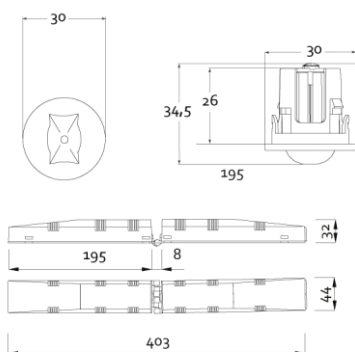

Produktabbildung | Maßzeichnung

Technische Daten

Bemessungslichtstrom der Leuchte	127 lm
Lichtstärke	77 cd
Farbtemperatur	5889 K
CRI	68,3
Abstrahlwinkel	105,2 °
Lichtlenkung	Flächenausleuchtung
Leistung LED	1 W
Leistung AC	2,3 W
Leistung DC	2,5 W
Einschaltstrom	4,1 A
Dimmbar	Ja
Nennspannung AC	230 V AC 50/60 Hz
Nennspannung DC	216 V DC
Betriebsmodus Dauerschaltung	Nein
Für den Dauerbetrieb geeignet	Nein
Umschaltung DS/BS möglich	Nein
Schutzart	IP42/20
Schutzklasse	II
Gehäusefarbe	Weiß
Gehäusematerial	Kunststoff
Montageart	Deckeneinbau
Länge	30 mm
Breite	30 mm
Höhe	7 mm
Einbautiefe	30 mm
Länge Lochausschnitt	27 mm
Breite Lochausschnitt	27 mm
Gewicht	0,14 kg
Umgebungstemperatur	0 - 40 °C
Prüfsystem	ZB2 CPS

Lichtverteilungskurve

Abstandstabelle

Montagehöhe	 a	 b	 c	 d
2,00 m	4,48 m	10,39 m	3,92 m	9,40 m
2,50 m	5,35 m	11,76 m	4,32 m	10,23 m
3,00 m	5,88 m	13,45 m	4,61 m	11,27 m
3,50 m	6,57 m	14,99 m	4,99 m	12,11 m
4,00 m	7,21 m	16,38 m	5,50 m	12,79 m
4,50 m	7,79 m	17,64 m	5,96 m	13,33 m
5,00 m	8,31 m	18,79 m	6,39 m	14,27 m
5,50 m	8,79 m	19,83 m	6,79 m	15,13 m
6,00 m	9,59 m	20,77 m	7,14 m	15,91 m
6,50 m	10,00 m	22,50 m	7,47 m	16,63 m
7,00 m	10,37 m	23,28 m	8,05 m	17,91 m
7,50 m	10,70 m	23,99 m	8,32 m	18,51 m
8,00 m	11,42 m	25,59 m	8,57 m	19,75 m
8,50 m	11,69 m	27,19 m	9,11 m	20,25 m
9,00 m	11,94 m	27,70 m	9,32 m	20,70 m
9,50 m	12,15 m	29,24 m	9,83 m	21,84 m
10,00 m	12,34 m	29,64 m	9,99 m	22,20 m
10,50 m	12,51 m	31,12 m	10,14 m	23,31 m
11,00 m	12,21 m	31,40 m	10,62 m	24,42 m
11,50 m	12,33 m	31,64 m	10,72 m	24,65 m
12,00 m	12,00 m	33,02 m	10,80 m	25,73 m