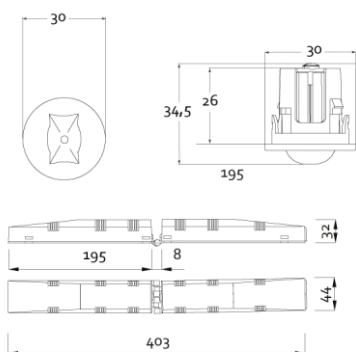

Produktabbildung | Maßzeichnung

Technische Daten

Bemessungslichtstrom der Leuchte	251 lm
Lichtstärke	164 cd
Farbtemperatur	6012 K
CRI	69,9
Abstrahlwinkel	103,9°
Lichtlenkung	Flächenausleuchtung
Leistung LED	2 W
Dimmbar	Ja
Nennspannung DC	24 V DC
Betriebsmodus Dauerschaltung	Nein
Für den Dauerbetrieb geeignet	Nein
Umschaltung DS/BS möglich	Nein
Schutzart	IP42/20
Schutzklasse	III
Gehäusefarbe	Weiß
Gehäusematerial	Kunststoff
Montageart	Deckeneinbau
Länge	30 mm
Breite	30 mm
Höhe	7 mm
Einbautiefe	30 mm
Länge Lochausschnitt	27 mm
Breite Lochausschnitt	27 mm
Gewicht	0,17 kg
Umgebungstemperatur	0 - 40 °C
Prüfsystem	INSILIA LPS

Lichtverteilungskurve

Abstandstabelle

Montagehöhe	 a	 b	 c	 d
2,00 m	5,08 m	11,33 m	4,59 m	11,33 m
2,50 m	5,77 m	13,46 m	5,25 m	12,76 m
3,00 m	6,63 m	14,60 m	5,55 m	13,25 m
3,50 m	7,40 m	16,26 m	5,98 m	14,80 m
4,00 m	8,10 m	17,74 m	6,32 m	15,50 m
4,50 m	8,73 m	19,09 m	6,85 m	16,06 m
5,00 m	9,31 m	21,23 m	7,34 m	17,15 m
5,50 m	9,83 m	22,35 m	7,78 m	18,14 m
6,00 m	10,31 m	23,36 m	8,19 m	19,04 m
6,50 m	11,17 m	25,32 m	8,56 m	19,86 m
7,00 m	11,57 m	26,14 m	8,90 m	20,61 m
7,50 m	11,92 m	26,88 m	9,54 m	21,28 m
8,00 m	12,72 m	28,68 m	9,82 m	22,71 m
8,50 m	13,01 m	29,27 m	10,07 m	23,26 m
9,00 m	13,78 m	31,00 m	10,67 m	23,75 m
9,50 m	14,01 m	31,46 m	10,87 m	25,08 m
10,00 m	14,75 m	33,12 m	11,45 m	25,47 m
10,50 m	14,92 m	34,78 m	11,61 m	26,75 m
11,00 m	15,64 m	35,05 m	12,16 m	27,04 m
11,50 m	15,76 m	36,65 m	12,28 m	28,28 m
12,00 m	16,45 m	36,80 m	12,82 m	28,48 m