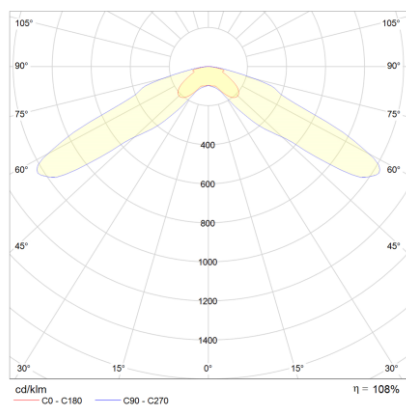

Produktabbildung | Maßzeichnung

Technische Daten

Bemessungslichtstrom der Leuchte	251 lm
Lichtstärke	164 cd
Farbtemperatur	6012 K
CRI	69,9
Abstrahlwinkel	103,9°
Lichtlenkung	Flächenausleuchtung
Leistung LED	2 W
Dimmbar	Ja
Nennspannung DC	24 V DC
Betriebsmodus Dauerschaltung	Nein
Für den Dauerbetrieb geeignet	Nein
Umschaltung DS/BS möglich	Nein
Schutzart	IP42/20
Schutzklasse	III
Gehäusefarbe	Weiß
Gehäusematerial	Kunststoff
Montageart	Deckeneinbau
Länge	30 mm
Breite	30 mm
Höhe	7 mm
Einbautiefe	30 mm
Länge Lochausschnitt	27 mm
Breite Lochausschnitt	27 mm
Gewicht	0,17 kg
Umgebungstemperatur	0 - 40 °C
Prüfsystem	INSILIA LPS

Lichtverteilungskurve

Abstandstabelle

Montagehöhe	 a	 b	 c	 d
2,00 m	5,08 m	11,33 m	4,59 m	11,33 m
2,50 m	5,77 m	13,46 m	5,25 m	12,76 m
3,00 m	6,63 m	14,60 m	5,55 m	13,25 m
3,50 m	7,40 m	16,26 m	5,98 m	14,80 m
4,00 m	8,10 m	17,74 m	6,32 m	15,50 m
4,50 m	8,73 m	19,09 m	6,85 m	16,06 m
5,00 m	9,31 m	21,23 m	7,34 m	17,15 m
5,50 m	9,83 m	22,35 m	7,78 m	18,14 m
6,00 m	10,31 m	23,36 m	8,19 m	19,04 m
6,50 m	11,17 m	25,32 m	8,56 m	19,86 m
7,00 m	11,57 m	26,14 m	8,90 m	20,61 m
7,50 m	11,92 m	26,88 m	9,54 m	21,28 m
8,00 m	12,72 m	28,68 m	9,82 m	22,71 m
8,50 m	13,01 m	29,27 m	10,07 m	23,26 m
9,00 m	13,78 m	31,00 m	10,67 m	23,75 m
9,50 m	14,01 m	31,46 m	10,87 m	25,08 m
10,00 m	14,75 m	33,12 m	11,45 m	25,47 m
10,50 m	14,92 m	34,78 m	11,61 m	26,75 m
11,00 m	15,64 m	35,05 m	12,16 m	27,04 m
11,50 m	15,76 m	36,65 m	12,28 m	28,28 m
12,00 m	16,45 m	36,80 m	12,82 m	28,48 m