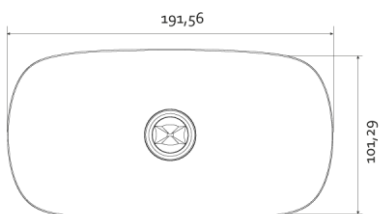

**Produktabbildung | Maßzeichnung**

**Technische Daten**

Bemessungslichtstrom der Leuchte	127 lm
Lichtstärke	77 cd
Farbtemperatur	5889 K
CRI	68,3
Abstrahlwinkel	105,2 °
Lichtlenkung	Flächenausleuchtung
Leistung LED	1 W
Leistung AC	0,2 W
Leistung DC	1,2 W
Dimmbar	Nein
Nennspannung AC	230 V AC 50/60 Hz
Bemessungsbetriebsdauer	3 h
Betriebsmodus Dauerschaltung	Nein
Für den Dauerbetrieb geeignet	Nein
Umschaltung DS/BS möglich	Nein
Schutzart	IP42
Schutzklasse	II
Gehäusefarbe	Weiß
Gehäusematerial	Kunststoff
Montageart	Deckenanbau
Länge	192 mm
Breite	102 mm
Höhe	57 mm
Gewicht	0,46 kg
Umgebungstemperatur	0 - 40 °C
Batterie-Zelltechnologie	LiFePO4
Batterie-Nennspannung	6,4 V
Batterie-Nennkapazität	1000 mAh
Prüfsystem	Automatisches Testsystem

**Lichtverteilungskurve**

**Abstandstabelle**

Montagehöhe	 a	 b	 c	 d
2,00 m	3,00 m	6,76 m	2,32 m	5,18 m
2,50 m	3,50 m	7,84 m	2,72 m	6,05 m
3,00 m	3,78 m	9,09 m	3,06 m	6,79 m
3,50 m	3,97 m	9,85 m	3,33 m	7,66 m
4,00 m	3,81 m	10,48 m	3,56 m	8,18 m
4,50 m	1,98 m	10,99 m	3,73 m	8,90 m
5,00 m	1,90 m	11,00 m	3,87 m	9,56 m
5,50 m	1,46 m	10,90 m	3,96 m	9,81 m