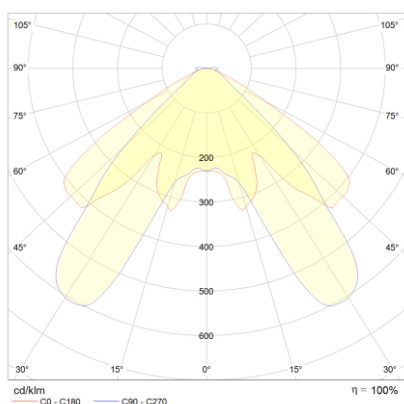

**Produktabbildung | Maßzeichnung**

**Technische Daten**

Bemessungslichtstrom der Leuchte	127 lm
Lichtstärke	77 cd
Farbtemperatur	5889 K
CRI	68,3
Abstrahlwinkel	105,2 °
Lichtlenkung	Flächenausleuchtung
Leistung LED	1 W
Leistung AC	0,2 W
Leistung DC	1,2 W
Dimmbar	Nein
Nennspannung AC	230 V AC 50/60 Hz
Bemessungsbetriebsdauer	3 h
Betriebsmodus Dauerschaltung	Nein
Für den Dauerbetrieb geeignet	Nein
Umschaltung DS/BS möglich	Nein
Schutzart	IP42
Schutzklasse	II
Gehäusefarbe	Weiß
Gehäusematerial	Kunststoff
Montageart	Deckenanbau
Länge	192 mm
Breite	102 mm
Höhe	57 mm
Gewicht	0,46 kg
Umgebungstemperatur	0 - 40 °C
Batterie-Zelltechnologie	LiFePO4
Batterie-Nennspannung	6,4 V
Batterie-Nennkapazität	1000 mAh
Prüfsystem	Automatisches Testsystem

**Lichtverteilungskurve**

**Abstandstabelle**

Montagehöhe	 a	 b	 c	 d
2,00 m	3,00 m	6,76 m	2,32 m	5,18 m
2,50 m	3,50 m	7,84 m	2,72 m	6,05 m
3,00 m	3,78 m	9,09 m	3,06 m	6,79 m
3,50 m	3,97 m	9,85 m	3,33 m	7,66 m
4,00 m	3,81 m	10,48 m	3,56 m	8,18 m
4,50 m	1,98 m	10,99 m	3,73 m	8,90 m
5,00 m	1,90 m	11,00 m	3,87 m	9,56 m
5,50 m	1,46 m	10,90 m	3,96 m	9,81 m