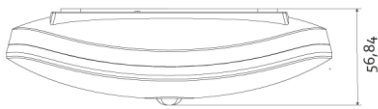

**Produktabbildung | Maßzeichnung**

**Technische Daten**

Bemessungslichtstrom der Leuchte	251 lm
Lichtstärke	164 cd
Farbtemperatur	6012 K
CRI	69,9
Abstrahlwinkel	103,9°
Lichtlenkung	Flächenausleuchtung
Leistung LED	2 W
Dimmbar	Nein
Nennspannung AC	230 V AC 50/60 Hz
Bemessungsbetriebsdauer	3 h
Betriebsmodus Dauerschaltung	Nein
Für den Dauerbetrieb geeignet	Nein
Umschaltung DS/BS möglich	Nein
Schutzart	IP42
Schutzklasse	II
Gehäusefarbe	Weiß
Gehäusematerial	Kunststoff
Montageart	Deckenanbau
Länge	192 mm
Breite	102 mm
Höhe	57 mm
Gewicht	0,49 kg
Umgebungstemperatur	0 - 40 °C
Batterie-Zelltechnologie	LiFePO4
Batterie-Nennspannung	6,4 V
Batterie-Nennkapazität	2000 mAh
Prüfsystem	Automatisches Testsystem

**Lichtverteilungskurve**

**Abstandstabelle**

Montagehöhe	a	b	c	d
2,00 m	3,38 m	7,65 m	2,68 m	6,00 m
2,50 m	3,92 m	8,84 m	3,02 m	7,00 m
3,00 m	4,37 m	9,82 m	3,52 m	7,83 m
3,50 m	4,93 m	11,04 m	3,83 m	8,52 m
4,00 m	5,24 m	12,16 m	4,09 m	9,41 m
4,50 m	5,50 m	13,20 m	4,45 m	10,24 m
5,00 m	5,50 m	14,14 m	4,78 m	11,00 m
5,50 m	5,45 m	15,00 m	4,91 m	11,69 m
6,00 m	5,17 m	15,23 m	5,17 m	12,32 m
6,50 m	2,87 m	15,37 m	5,41 m	12,90 m
7,00 m	2,81 m	15,99 m	5,43 m	13,42 m
7,50 m	2,56 m	15,98 m	5,61 m	13,89 m