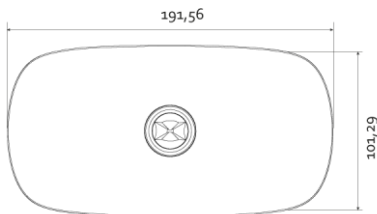

**Produktabbildung | Maßzeichnung**

**Technische Daten**

Bemessungslichtstrom der Leuchte	251 lm
Lichtstärke	164 cd
Farbtemperatur	6012 K
CRI	69,9
Abstrahlwinkel	103,9°
Lichtlenkung	Flächenausleuchtung
Leistung LED	2 W
Dimmbar	Nein
Nennspannung AC	230 V AC 50/60 Hz
Bemessungsbetriebsdauer	3 h
Betriebsmodus Dauerschaltung	Nein
Für den Dauerbetrieb geeignet	Nein
Umschaltung DS/BS möglich	Nein
Schutzart	IP42
Schutzklasse	II
Gehäusefarbe	Weiß
Gehäusematerial	Kunststoff
Montageart	Deckenanbau
Länge	192 mm
Breite	102 mm
Höhe	57 mm
Gewicht	0,49 kg
Umgebungstemperatur	0 - 40 °C
Batterie-Zelltechnologie	LiFePO4
Batterie-Nennspannung	6,4 V
Batterie-Nennkapazität	2000 mAh
Prüfsystem	Automatisches Testsystem

**Lichtverteilungskurve**

**Abstandstabelle**

Montagehöhe	a	b	c	d
2,00 m	3,38 m	7,65 m	2,68 m	6,00 m
2,50 m	3,92 m	8,84 m	3,02 m	7,00 m
3,00 m	4,37 m	9,82 m	3,52 m	7,83 m
3,50 m	4,93 m	11,04 m	3,83 m	8,52 m
4,00 m	5,24 m	12,16 m	4,09 m	9,41 m
4,50 m	5,50 m	13,20 m	4,45 m	10,24 m
5,00 m	5,50 m	14,14 m	4,78 m	11,00 m
5,50 m	5,45 m	15,00 m	4,91 m	11,69 m
6,00 m	5,17 m	15,23 m	5,17 m	12,32 m
6,50 m	2,87 m	15,37 m	5,41 m	12,90 m
7,00 m	2,81 m	15,99 m	5,43 m	13,42 m
7,50 m	2,56 m	15,98 m	5,61 m	13,89 m