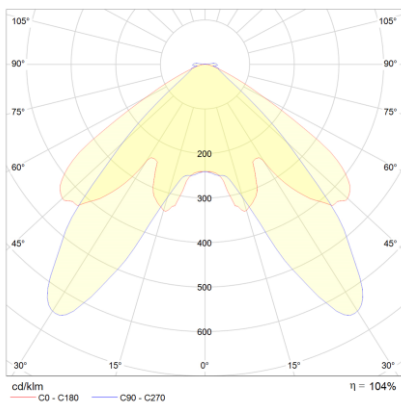

**Produktabbildung | Maßzeichnung**

**Technische Daten**

Bemessungslichtstrom der Leuchte	251 lm
Lichtstärke	164 cd
Farbtemperatur	6012 K
CRI	69,9
Abstrahlwinkel	103,9°
Lichtlenkung	Flächenausleuchtung
Leistung LED	2 W
Dimmbar	Nein
Nennspannung AC	230 V AC 50/60 Hz
Bemessungsbetriebsdauer	3 h
Betriebsmodus Dauerschaltung	Nein
Für den Dauerbetrieb geeignet	Nein
Umschaltung DS/BS möglich	Nein
Schutzart	IP42
Schutzklasse	II
Gehäusefarbe	Weiß
Gehäusematerial	Kunststoff
Montageart	Deckenanbau
Länge	192 mm
Breite	102 mm
Höhe	57 mm
Gewicht	0,49 kg
Umgebungstemperatur	0 - 40 °C
Batterie-Zelltechnologie	LiFePO4
Batterie-Nennspannung	6,4 V
Batterie-Nennkapazität	2000 mAh
Prüfsystem	Automatisches Testsystem

**Lichtverteilungskurve**

**Abstandstabelle**

Montagehöhe	a	b	c	d
2,00 m	3,38 m	7,65 m	2,68 m	6,00 m
2,50 m	3,92 m	8,84 m	3,02 m	7,00 m
3,00 m	4,37 m	9,82 m	3,52 m	7,83 m
3,50 m	4,93 m	11,04 m	3,83 m	8,52 m
4,00 m	5,24 m	12,16 m	4,09 m	9,41 m
4,50 m	5,50 m	13,20 m	4,45 m	10,24 m
5,00 m	5,50 m	14,14 m	4,78 m	11,00 m
5,50 m	5,45 m	15,00 m	4,91 m	11,69 m
6,00 m	5,17 m	15,23 m	5,17 m	12,32 m
6,50 m	2,87 m	15,37 m	5,41 m	12,90 m
7,00 m	2,81 m	15,99 m	5,43 m	13,42 m
7,50 m	2,56 m	15,98 m	5,61 m	13,89 m