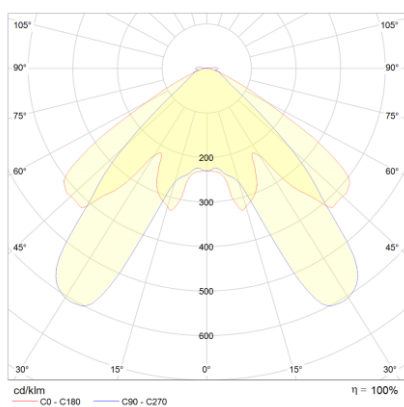

Produktabbildung | Maßzeichnung

Technische Daten

Bemessungslichtstrom der Leuchte	127 lm
Lichtstärke	77 cd
Farbtemperatur	5889 K
CRI	68,3
Abstrahlwinkel	105,2 °
Lichtlenkung	Flächenausleuchtung
Leistung LED	1 W
Leistung AC	0,2 W
Leistung DC	1,2 W
Dimmbar	Nein
Nennspannung AC	230 V AC 50/60 Hz
Bemessungsbetriebsdauer	8 h
Betriebsmodus Dauerschaltung	Nein
Für den Dauerbetrieb geeignet	Nein
Umschaltung DS/BS möglich	Nein
Schutzart	IP42
Schutzklasse	II
Gehäusefarbe	Weiß
Gehäusematerial	Kunststoff
Montageart	Deckenanbau
Länge	192 mm
Breite	102 mm
Höhe	57 mm
Gewicht	0,49 kg
Umgebungstemperatur	0 - 40 °C
Batterie-Zelltechnologie	LiFePO4
Batterie-Nennspannung	6,4 V
Batterie-Nennkapazität	3000 mAh
Prüfsystem	Automatisches Testsystem

Lichtverteilungskurve

Abstandstabelle

Montagehöhe	 a	 b	 c	 d
2,00 m	3,00 m	6,76 m	2,32 m	5,18 m
2,50 m	3,50 m	7,84 m	2,72 m	6,05 m
3,00 m	3,78 m	9,09 m	3,06 m	6,79 m
3,50 m	3,97 m	9,85 m	3,33 m	7,66 m
4,00 m	3,81 m	10,48 m	3,56 m	8,18 m
4,50 m	1,98 m	10,99 m	3,73 m	8,90 m
5,00 m	1,90 m	11,00 m	3,87 m	9,56 m
5,50 m	1,46 m	10,90 m	3,96 m	9,81 m