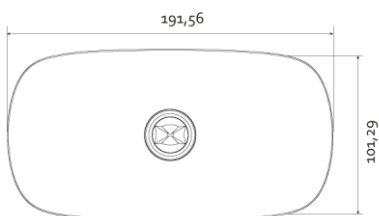

Produktabbildung | Maßzeichnung

Technische Daten

Bemessungslichtstrom der Leuchte	127 lm
Lichtstärke	77 cd
Farbtemperatur	5889 K
CRI	68,3
Abstrahlwinkel	105,2 °
Lichtlenkung	Flächenausleuchtung
Leistung LED	1 W
Leistung AC	0,2 W
Leistung DC	1,2 W
Dimmbar	Nein
Nennspannung AC	230 V AC 50/60 Hz
Bemessungsbetriebsdauer	8 h
Betriebsmodus Dauerschaltung	Nein
Für den Dauerbetrieb geeignet	Nein
Umschaltung DS/BS möglich	Nein
Schutzart	IP42
Schutzklasse	II
Gehäusefarbe	Weiß
Gehäusematerial	Kunststoff
Montageart	Deckenanbau
Länge	192 mm
Breite	102 mm
Höhe	57 mm
Gewicht	0,49 kg
Umgebungstemperatur	0 - 40 °C
Batterie-Zelltechnologie	LiFePO4
Batterie-Nennspannung	6,4 V
Batterie-Nennkapazität	3000 mAh
Prüfsystem	Automatisches Testsystem

Lichtverteilungskurve

Abstandstabelle

Montagehöhe	 a	 b	 c	 d
2,00 m	3,00 m	6,76 m	2,32 m	5,18 m
2,50 m	3,50 m	7,84 m	2,72 m	6,05 m
3,00 m	3,78 m	9,09 m	3,06 m	6,79 m
3,50 m	3,97 m	9,85 m	3,33 m	7,66 m
4,00 m	3,81 m	10,48 m	3,56 m	8,18 m
4,50 m	1,98 m	10,99 m	3,73 m	8,90 m
5,00 m	1,90 m	11,00 m	3,87 m	9,56 m
5,50 m	1,46 m	10,90 m	3,96 m	9,81 m