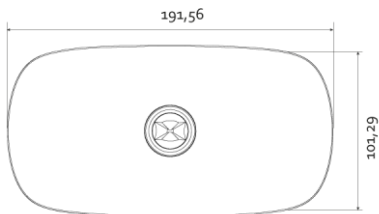

Produktabbildung | Maßzeichnung

Technische Daten

Bemessungslichtstrom der Leuchte	127 lm
Lichtstärke	77 cd
Farbtemperatur	5889 K
CRI	68,3
Abstrahlwinkel	105,2 °
Lichtlenkung	Flächenausleuchtung
Leistung LED	1 W
Leistung AC	0,2 W
Leistung DC	1,2 W
Dimmbar	Nein
Nennspannung AC	230 V AC 50/60 Hz
Bemessungsbetriebsdauer	8 h
Betriebsmodus Dauerschaltung	Nein
Für den Dauerbetrieb geeignet	Nein
Umschaltung DS/BS möglich	Nein
Schutzart	IP42
Schutzklasse	II
Gehäusefarbe	Weiß
Gehäusematerial	Kunststoff
Montageart	Deckenanbau
Länge	192 mm
Breite	102 mm
Höhe	57 mm
Gewicht	0,49 kg
Umgebungstemperatur	0 - 40 °C
Batterie-Zelltechnologie	LiFePO4
Batterie-Nennspannung	6,4 V
Batterie-Nennkapazität	3000 mAh
Prüfsystem	Automatisches Testsystem

Lichtverteilungskurve

Abstandstabelle

Montagehöhe	 a	 b	 c	 d
2,00 m	3,00 m	6,76 m	2,32 m	5,18 m
2,50 m	3,50 m	7,84 m	2,72 m	6,05 m
3,00 m	3,78 m	9,09 m	3,06 m	6,79 m
3,50 m	3,97 m	9,85 m	3,33 m	7,66 m
4,00 m	3,81 m	10,48 m	3,56 m	8,18 m
4,50 m	1,98 m	10,99 m	3,73 m	8,90 m
5,00 m	1,90 m	11,00 m	3,87 m	9,56 m
5,50 m	1,46 m	10,90 m	3,96 m	9,81 m