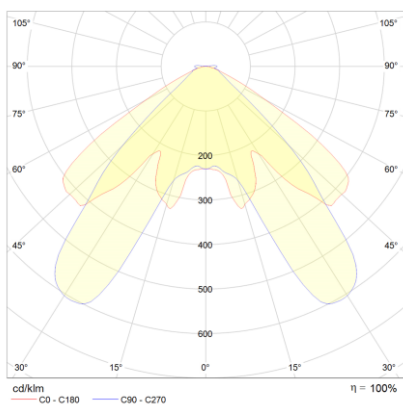

Produktabbildung | Maßzeichnung

Technische Daten

Bemessungslichtstrom der Leuchte	127 lm
Lichtstärke	77 cd
Farbtemperatur	5889 K
CRI	68,3
Abstrahlwinkel	105,2 °
Lichtlenkung	Flächenausleuchtung
Leistung LED	1 W
Leistung AC	0,2 W
Leistung DC	1,2 W
Dimmbar	Nein
Nennspannung AC	230 V AC 50/60 Hz
Bemessungsbetriebsdauer	8 h
Betriebsmodus Dauerschaltung	Nein
Für den Dauerbetrieb geeignet	Nein
Umschaltung DS/BS möglich	Nein
Schutzart	IP42
Schutzklasse	II
Gehäusefarbe	Weiß
Gehäusematerial	Kunststoff
Montageart	Deckenanbau
Länge	192 mm
Breite	102 mm
Höhe	57 mm
Gewicht	0,49 kg
Umgebungstemperatur	0 - 40 °C
Batterie-Zelltechnologie	LiFePO4
Batterie-Nennspannung	6,4 V
Batterie-Nennkapazität	3000 mAh
Prüfsystem	Automatisches Testsystem

Lichtverteilungskurve

Abstandstabelle

Montagehöhe	 a	 b	 c	 d
2,00 m	3,00 m	6,76 m	2,32 m	5,18 m
2,50 m	3,50 m	7,84 m	2,72 m	6,05 m
3,00 m	3,78 m	9,09 m	3,06 m	6,79 m
3,50 m	3,97 m	9,85 m	3,33 m	7,66 m
4,00 m	3,81 m	10,48 m	3,56 m	8,18 m
4,50 m	1,98 m	10,99 m	3,73 m	8,90 m
5,00 m	1,90 m	11,00 m	3,87 m	9,56 m
5,50 m	1,46 m	10,90 m	3,96 m	9,81 m