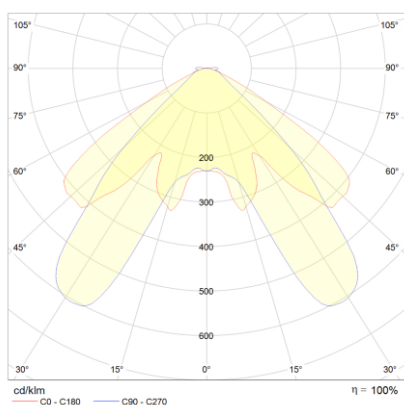

Produktabbildung | Maßzeichnung

Technische Daten

Bemessungslichtstrom der Leuchte	127 lm
Lichtstärke	77 cd
Farbtemperatur	5889 K
CRI	68,3
Abstrahlwinkel	105,2 °
Lichtlenkung	Flächenausleuchtung
Leistung LED	1 W
Leistung AC	2,3 W
Leistung DC	2,5 W
Lumen pro Watt	78 lm/W
Dimmbar	Nein
Nennspannung AC	230 V AC 50/60 Hz
Nennspannung DC	216 V DC
Betriebsmodus Dauerschaltung	Nein
Für den Dauerbetrieb geeignet	Nein
Umschaltung DS/BS möglich	Nein
Schutzart	IP42
Schutzklasse	II
Gehäusefarbe	Weiß
Gehäusematerial	Kunststoff
Montageart	Deckenanbau
Länge	192 mm
Breite	102 mm
Höhe	57 mm
Gewicht	0,40 kg
Umgebungstemperatur	0 - 40 °C
Prüfsystem	CPS

Lichtverteilungskurve

Abstandstabelle

Montagehöhe	 a	 b	 c	 d
2,00 m	3,00 m	6,76 m	2,32 m	5,18 m
2,50 m	3,50 m	7,84 m	2,72 m	6,05 m
3,00 m	3,78 m	9,09 m	3,06 m	6,79 m
3,50 m	3,97 m	9,85 m	3,33 m	7,66 m
4,00 m	3,81 m	10,48 m	3,56 m	8,18 m
4,50 m	1,98 m	10,99 m	3,73 m	8,90 m
5,00 m	1,90 m	11,00 m	3,87 m	9,56 m
5,50 m	1,46 m	10,90 m	3,96 m	9,81 m