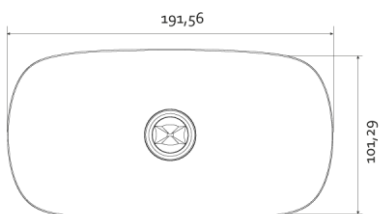

Produktabbildung | Maßzeichnung

Technische Daten

Bemessungslichtstrom der Leuchte	127 lm
Lichtstärke	77 cd
Farbtemperatur	5889 K
CRI	68,3
Abstrahlwinkel	105,2 °
Lichtlenkung	Flächenausleuchtung
Leistung LED	1 W
Leistung AC	2,3 W
Leistung DC	2,5 W
Lumen pro Watt	78 lm/W
Dimmbar	Nein
Nennspannung AC	230 V AC 50/60 Hz
Nennspannung DC	216 V DC
Betriebsmodus Dauerschaltung	Nein
Für den Dauerbetrieb geeignet	Nein
Umschaltung DS/BS möglich	Nein
Schutzart	IP42
Schutzklasse	II
Gehäusefarbe	Weiß
Gehäusematerial	Kunststoff
Montageart	Deckenanbau
Länge	192 mm
Breite	102 mm
Höhe	57 mm
Gewicht	0,40 kg
Umgebungstemperatur	0 - 40 °C
Prüfsystem	CPS

Lichtverteilungskurve

Abstandstabelle

Montagehöhe	 a	 b	 c	 d
2,00 m	3,00 m	6,76 m	2,32 m	5,18 m
2,50 m	3,50 m	7,84 m	2,72 m	6,05 m
3,00 m	3,78 m	9,09 m	3,06 m	6,79 m
3,50 m	3,97 m	9,85 m	3,33 m	7,66 m
4,00 m	3,81 m	10,48 m	3,56 m	8,18 m
4,50 m	1,98 m	10,99 m	3,73 m	8,90 m
5,00 m	1,90 m	11,00 m	3,87 m	9,56 m
5,50 m	1,46 m	10,90 m	3,96 m	9,81 m