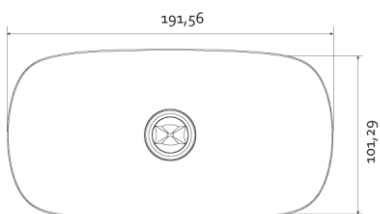

Produktabbildung | Maßzeichnung

Technische Daten

Bemessungslichtstrom der Leuchte	251 lm
Lichtstärke	164 cd
Farbtemperatur	6012 K
CRI	69,9
Abstrahlwinkel	103,9°
Lichtlenkung	Flächenausleuchtung
Leistung LED	2 W
Dimmbar	Nein
Nennspannung AC	230 V AC 50/60 Hz
Nennspannung DC	216 V DC
Betriebsmodus Dauerschaltung	Nein
Für den Dauerbetrieb geeignet	Nein
Umschaltung DS/BS möglich	Nein
Schutzart	IP42
Schutzklasse	II
Gehäusefarbe	Weiß
Gehäusematerial	Kunststoff
Montageart	Deckenanbau
Länge	192 mm
Breite	102 mm
Höhe	57 mm
Gewicht	0,40 kg
Umgebungstemperatur	0 - 40 °C
Prüfsystem	CPS

Lichtverteilungskurve

Abstandstabelle

Montagehöhe	a	b	c	d
2,00 m	3,38 m	7,65 m	2,68 m	6,00 m
2,50 m	3,92 m	8,84 m	3,02 m	7,00 m
3,00 m	4,37 m	9,82 m	3,52 m	7,83 m
3,50 m	4,93 m	11,04 m	3,83 m	8,52 m
4,00 m	5,24 m	12,16 m	4,09 m	9,41 m
4,50 m	5,50 m	13,20 m	4,45 m	10,24 m
5,00 m	5,50 m	14,14 m	4,78 m	11,00 m
5,50 m	5,45 m	15,00 m	4,91 m	11,69 m
6,00 m	5,17 m	15,23 m	5,17 m	12,32 m
6,50 m	2,87 m	15,37 m	5,41 m	12,90 m
7,00 m	2,81 m	15,99 m	5,43 m	13,42 m
7,50 m	2,56 m	15,98 m	5,61 m	13,89 m