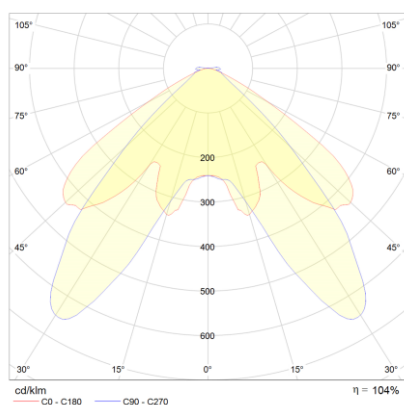

Produktabbildung | Maßzeichnung

Technische Daten

Bemessungslichtstrom der Leuchte	251 lm
Lichtstärke	164 cd
Farbtemperatur	6012 K
CRI	69,9
Abstrahlwinkel	103,9°
Lichtlenkung	Flächenausleuchtung
Leistung LED	2 W
Dimmbar	Nein
Nennspannung AC	230 V AC 50/60 Hz
Nennspannung DC	216 V DC
Betriebsmodus Dauerschaltung	Nein
Für den Dauerbetrieb geeignet	Nein
Umschaltung DS/BS möglich	Nein
Schutzart	IP42
Schutzklasse	II
Gehäusefarbe	Weiß
Gehäusematerial	Kunststoff
Montageart	Deckenanbau
Länge	192 mm
Breite	102 mm
Höhe	57 mm
Gewicht	0,40 kg
Umgebungstemperatur	0 - 40 °C
Prüfsystem	CPS

Lichtverteilungskurve

Abstandstabelle

Montagehöhe	a	b	c	d
2,00 m	3,38 m	7,65 m	2,68 m	6,00 m
2,50 m	3,92 m	8,84 m	3,02 m	7,00 m
3,00 m	4,37 m	9,82 m	3,52 m	7,83 m
3,50 m	4,93 m	11,04 m	3,83 m	8,52 m
4,00 m	5,24 m	12,16 m	4,09 m	9,41 m
4,50 m	5,50 m	13,20 m	4,45 m	10,24 m
5,00 m	5,50 m	14,14 m	4,78 m	11,00 m
5,50 m	5,45 m	15,00 m	4,91 m	11,69 m
6,00 m	5,17 m	15,23 m	5,17 m	12,32 m
6,50 m	2,87 m	15,37 m	5,41 m	12,90 m
7,00 m	2,81 m	15,99 m	5,43 m	13,42 m
7,50 m	2,56 m	15,98 m	5,61 m	13,89 m