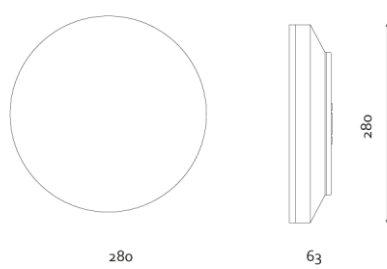

Produktabbildung | Maßzeichnung

Technische Daten

Bemessungslichtstrom der Leuchte	320 lm
Farbtemperatur	6500 K
Lichtlenkung	Flächenausleuchtung
Leistung LED	3 W
Lichtstärke Allgemeinbeleuchtung	2170 lm
Farbtemperatur Allgemeinbeleuchtung	4000 K
Leistung LED Allgemeinbeleuchtung	18 W
Leistung AC	0,2 W
Leistung DC	3,7 W
Dimmbar	Ja
Nennspannung AC	230 V AC 50/60 Hz
Bemessungsbetriebsdauer	3 h
Betriebsmodus Dauerschaltung	Ja
Für den Dauerbetrieb geeignet	Ja
Umschaltung DS/BS möglich	Ja
Schutzart	IP54
Schutzklasse	II
Gehäusefarbe	Weiß
Gehäusematerial	Kunststoff
Montageart	Wandanbau/Deckenanbau
Länge	280 mm
Breite	280 mm
Höhe	63 mm
Umgebungstemperatur	0 - 40 °C
Batterie-Zelltechnologie	LiFePO4
Batterie-Nennspannung	6,4 V
Batterie-Nennkapazität	3000 mAh
Prüfsystem	ECC2

Lichtverteilungskurve

Abstandstabelle

Montagehöhe	 a	 b	 c	 d
2,00 m	0,67 m	1,34 m	0,67 m	1,34 m
2,50 m	0,84 m	1,68 m	0,84 m	1,68 m
3,00 m	1,01 m	2,02 m	1,01 m	2,02 m
3,50 m	1,05 m	2,37 m	1,05 m	2,37 m
4,00 m	1,20 m	2,71 m	1,20 m	2,71 m
4,50 m	1,36 m	2,72 m	1,36 m	2,72 m
5,00 m	1,51 m	3,02 m	1,51 m	3,02 m
5,50 m	1,66 m	3,33 m	1,66 m	3,33 m
6,00 m	1,82 m	3,63 m	1,82 m	3,63 m
6,50 m	1,85 m	3,94 m	1,85 m	3,94 m
7,00 m	1,99 m	4,24 m	1,99 m	4,24 m
7,50 m	2,13 m	4,55 m	2,13 m	4,55 m
8,00 m	2,28 m	4,86 m	2,28 m	4,86 m
8,50 m	2,42 m	5,16 m	2,42 m	5,16 m
9,00 m	2,56 m	5,13 m	2,56 m	5,47 m
9,50 m	2,71 m	5,41 m	2,71 m	5,41 m
10,00 m	2,66 m	5,70 m	2,66 m	5,70 m
10,50 m	2,80 m	5,99 m	2,80 m	5,99 m
11,00 m	2,93 m	6,27 m	2,93 m	6,27 m
11,50 m	3,06 m	6,56 m	3,06 m	6,56 m
12,00 m	3,20 m	6,85 m	3,20 m	6,85 m