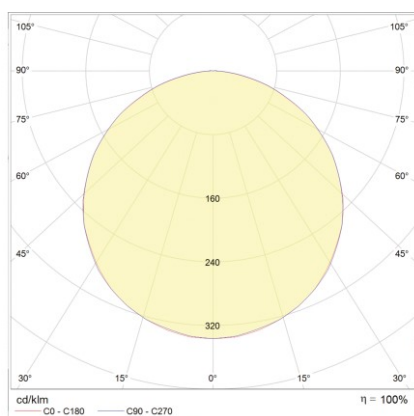

Produktabbildung | Maßzeichnung

Technische Daten

Bemessungslichtstrom der Leuchte	320 lm
Farbtemperatur	6500 K
Lichtlenkung	Flächenausleuchtung
Leistung LED	3 W
Lichtstärke Allgemeinbeleuchtung	2170 lm
Farbtemperatur Allgemeinbeleuchtung	4000 K
Leistung LED Allgemeinbeleuchtung	18 W
Leistung AC	0,2 W
Leistung DC	3,7 W
Dimmbar	Ja
Nennspannung AC	230 V AC 50/60 Hz
Bemessungsbetriebsdauer	3 h
Betriebsmodus Dauerschaltung	Ja
Für den Dauerbetrieb geeignet	Ja
Umschaltung DS/BS möglich	Ja
Schutzart	IP54
Schutzklasse	II
Gehäusefarbe	Weiß
Gehäusematerial	Kunststoff
Montageart	Wandanbau/Deckenanbau
Länge	280 mm
Breite	280 mm
Höhe	63 mm
Umgebungstemperatur	0 - 40 °C
Batterie-Zelltechnologie	LiFePO4
Batterie-Nennspannung	6,4 V
Batterie-Nennkapazität	3000 mAh
Prüfsystem	ECC2

Lichtverteilungskurve

Abstandstabelle

Montagehöhe	 a	 b	 c	 d
2,00 m	0,67 m	1,34 m	0,67 m	1,34 m
2,50 m	0,84 m	1,68 m	0,84 m	1,68 m
3,00 m	1,01 m	2,02 m	1,01 m	2,02 m
3,50 m	1,05 m	2,37 m	1,05 m	2,37 m
4,00 m	1,20 m	2,71 m	1,20 m	2,71 m
4,50 m	1,36 m	2,72 m	1,36 m	2,72 m
5,00 m	1,51 m	3,02 m	1,51 m	3,02 m
5,50 m	1,66 m	3,33 m	1,66 m	3,33 m
6,00 m	1,82 m	3,63 m	1,82 m	3,63 m
6,50 m	1,85 m	3,94 m	1,85 m	3,94 m
7,00 m	1,99 m	4,24 m	1,99 m	4,24 m
7,50 m	2,13 m	4,55 m	2,13 m	4,55 m
8,00 m	2,28 m	4,86 m	2,28 m	4,86 m
8,50 m	2,42 m	5,16 m	2,42 m	5,16 m
9,00 m	2,56 m	5,13 m	2,56 m	5,47 m
9,50 m	2,71 m	5,41 m	2,71 m	5,41 m
10,00 m	2,66 m	5,70 m	2,66 m	5,70 m
10,50 m	2,80 m	5,99 m	2,80 m	5,99 m
11,00 m	2,93 m	6,27 m	2,93 m	6,27 m
11,50 m	3,06 m	6,56 m	3,06 m	6,56 m
12,00 m	3,20 m	6,85 m	3,20 m	6,85 m