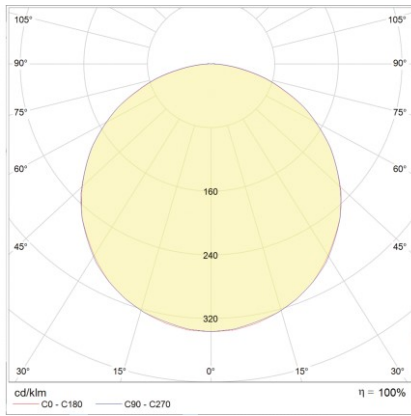

Produktabbildung | Maßzeichnung

Technische Daten

Bemessungslichtstrom der Leuchte	320 lm
Farbtemperatur	6500 K
Lichtlenkung	Flächenausleuchtung
Leistung LED	3 W
Lichtstärke Allgemeinbeleuchtung	2170 lm
Farbtemperatur Allgemeinbeleuchtung	4000 K
Leistung LED Allgemeinbeleuchtung	18 W
Leistung AC	0,2 W
Leistung DC	3,7 W
Dimmbar	Nein
Nennspannung AC	230 V AC 50/60 Hz
Bemessungsbetriebsdauer	3 h
Betriebsmodus Dauerschaltung	Ja
Für den Dauerbetrieb geeignet	Ja
Umschaltung DS/BS möglich	Ja
Schutzart	IP54
Schutzklasse	II
Gehäusefarbe	Weiß
Gehäusematerial	Kunststoff
Montageart	Wandanbau/Deckenanbau
Länge	280 mm
Breite	280 mm
Höhe	63 mm
Umgebungstemperatur	0 - 40 °C
Batterie-Zelltechnologie	LiFePO4
Batterie-Nennspannung	6,4 V
Batterie-Nennkapazität	3000 mAh
Prüfsystem	NB

Lichtverteilungskurve

Abstandstabelle

Montagehöhe	 a	 b	 c	 d
2,00 m	0,67 m	1,34 m	0,67 m	1,34 m
2,50 m	0,84 m	1,68 m	0,84 m	1,68 m
3,00 m	1,01 m	2,02 m	1,01 m	2,02 m
3,50 m	1,05 m	2,37 m	1,05 m	2,37 m
4,00 m	1,20 m	2,71 m	1,20 m	2,71 m
4,50 m	1,36 m	2,72 m	1,36 m	2,72 m
5,00 m	1,51 m	3,02 m	1,51 m	3,02 m
5,50 m	1,66 m	3,33 m	1,66 m	3,33 m
6,00 m	1,82 m	3,63 m	1,82 m	3,63 m
6,50 m	1,85 m	3,94 m	1,85 m	3,94 m
7,00 m	1,99 m	4,24 m	1,99 m	4,24 m
7,50 m	2,13 m	4,55 m	2,13 m	4,55 m
8,00 m	2,28 m	4,86 m	2,28 m	4,86 m
8,50 m	2,42 m	5,16 m	2,42 m	5,16 m
9,00 m	2,56 m	5,13 m	2,56 m	5,47 m
9,50 m	2,71 m	5,41 m	2,71 m	5,41 m
10,00 m	2,66 m	5,70 m	2,66 m	5,70 m
10,50 m	2,80 m	5,99 m	2,80 m	5,99 m
11,00 m	2,93 m	6,27 m	2,93 m	6,27 m
11,50 m	3,06 m	6,56 m	3,06 m	6,56 m
12,00 m	3,20 m	6,85 m	3,20 m	6,85 m