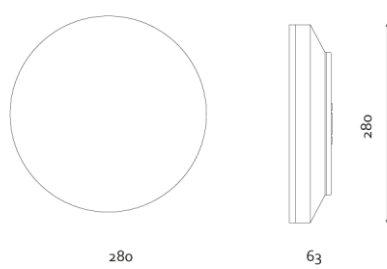

Produktabbildung | Maßzeichnung

Technische Daten

Bemessungslichtstrom der Leuchte	320 lm
Farbtemperatur	6500 K
Lichtlenkung	Flächenausleuchtung
Leistung LED	3 W
Lichtstärke Allgemeinbeleuchtung	2170 lm
Farbtemperatur Allgemeinbeleuchtung	4000 K
Leistung LED Allgemeinbeleuchtung	18 W
Leistung AC	0,2 W
Leistung DC	3,7 W
Dimmbar	Nein
Nennspannung AC	230 V AC 50/60 Hz
Bemessungsbetriebsdauer	3 h
Betriebsmodus Dauerschaltung	Ja
Für den Dauerbetrieb geeignet	Ja
Umschaltung DS/BS möglich	Ja
Schutzart	IP54
Schutzklasse	II
Gehäusefarbe	Weiß
Gehäusematerial	Kunststoff
Montageart	Wandanbau/Deckenanbau
Länge	280 mm
Breite	280 mm
Höhe	63 mm
Umgebungstemperatur	0 - 40 °C
Batterie-Zelltechnologie	LiFePO4
Batterie-Nennspannung	6,4 V
Batterie-Nennkapazität	3000 mAh
Prüfsystem	NB

Lichtverteilungskurve

Abstandstabelle

Montagehöhe	 a	 b	 c	 d
2,00 m	0,67 m	1,34 m	0,67 m	1,34 m
2,50 m	0,84 m	1,68 m	0,84 m	1,68 m
3,00 m	1,01 m	2,02 m	1,01 m	2,02 m
3,50 m	1,05 m	2,37 m	1,05 m	2,37 m
4,00 m	1,20 m	2,71 m	1,20 m	2,71 m
4,50 m	1,36 m	2,72 m	1,36 m	2,72 m
5,00 m	1,51 m	3,02 m	1,51 m	3,02 m
5,50 m	1,66 m	3,33 m	1,66 m	3,33 m
6,00 m	1,82 m	3,63 m	1,82 m	3,63 m
6,50 m	1,85 m	3,94 m	1,85 m	3,94 m
7,00 m	1,99 m	4,24 m	1,99 m	4,24 m
7,50 m	2,13 m	4,55 m	2,13 m	4,55 m
8,00 m	2,28 m	4,86 m	2,28 m	4,86 m
8,50 m	2,42 m	5,16 m	2,42 m	5,16 m
9,00 m	2,56 m	5,13 m	2,56 m	5,47 m
9,50 m	2,71 m	5,41 m	2,71 m	5,41 m
10,00 m	2,66 m	5,70 m	2,66 m	5,70 m
10,50 m	2,80 m	5,99 m	2,80 m	5,99 m
11,00 m	2,93 m	6,27 m	2,93 m	6,27 m
11,50 m	3,06 m	6,56 m	3,06 m	6,56 m
12,00 m	3,20 m	6,85 m	3,20 m	6,85 m