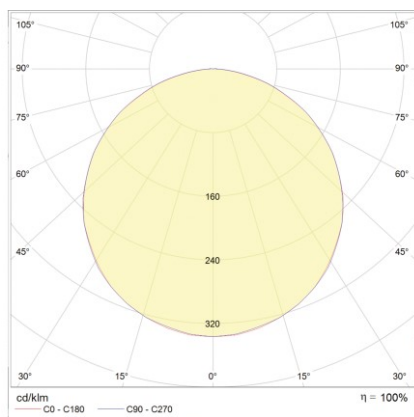

Lichtverteilungskurve

Abstandstabelle

Montagehöhe	a	b	c	d
2,00 m	0,67 m	1,34 m	0,67 m	1,34 m
2,50 m	0,84 m	1,68 m	0,84 m	1,68 m
3,00 m	1,01 m	2,02 m	1,01 m	2,02 m
3,50 m	1,05 m	2,37 m	1,05 m	2,37 m
4,00 m	1,20 m	2,71 m	1,20 m	2,71 m
4,50 m	1,36 m	2,72 m	1,36 m	2,72 m
5,00 m	1,51 m	3,02 m	1,51 m	3,02 m
5,50 m	1,66 m	3,33 m	1,66 m	3,33 m
6,00 m	1,82 m	3,63 m	1,82 m	3,63 m
6,50 m	1,85 m	3,94 m	1,85 m	3,94 m
7,00 m	1,99 m	4,24 m	1,99 m	4,24 m
7,50 m	2,13 m	4,55 m	2,13 m	4,55 m
8,00 m	2,28 m	4,86 m	2,28 m	4,86 m
8,50 m	2,42 m	5,16 m	2,42 m	5,16 m
9,00 m	2,56 m	5,13 m	2,56 m	5,47 m
9,50 m	2,71 m	5,41 m	2,71 m	5,41 m
10,00 m	2,66 m	5,70 m	2,66 m	5,70 m
10,50 m	2,80 m	5,99 m	2,80 m	5,99 m
11,00 m	2,93 m	6,27 m	2,93 m	6,27 m
11,50 m	3,06 m	6,56 m	3,06 m	6,56 m
12,00 m	3,20 m	6,85 m	3,20 m	6,85 m