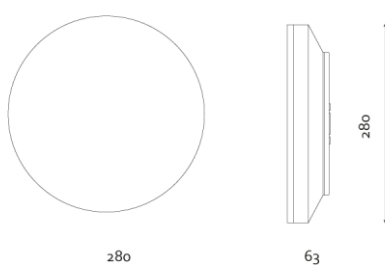

Produktabbildung | Maßzeichnung

Technische Daten

Bemessungslichtstrom der Leuchte	320 lm
Farbtemperatur	6500 K
Lichtlenkung	Flächenausleuchtung
Leistung LED	3 W
Lichtstärke Allgemeinbeleuchtung	2170 lm
Farbtemperatur Allgemeinbeleuchtung	4000 K
Leistung LED Allgemeinbeleuchtung	18 W
Leistung AC	0,2 W
Leistung DC	3,7 W
Dimmbar	Nein
Nennspannung AC	230 V AC 50/60 Hz
Bemessungsbetriebsdauer	3 h
Betriebsmodus Dauerschaltung	Ja
Für den Dauerbetrieb geeignet	ja
Umschaltung DS/BS möglich	Ja
Schutzart	IP54
Schutzklasse	II
Gehäusefarbe	Weiß
Gehäusematerial	Kunststoff
Montageart	Wandanbau/Deckenanbau
Länge	280 mm
Breite	280 mm
Höhe	63 mm
Umgebungstemperatur	0 - 40 °C
Batterie-Zelltechnologie	LiFePO4
Batterie-Nennspannung	6,4 V
Batterie-Nennkapazität	3000 mAh
Prüfsystem	Automatisches Testsystem

Lichtverteilungskurve

Abstandstabelle

Montagehöhe	 a	 b	 c	 d
2,00 m	0,67 m	1,34 m	0,67 m	1,34 m
2,50 m	0,84 m	1,68 m	0,84 m	1,68 m
3,00 m	1,01 m	2,02 m	1,01 m	2,02 m
3,50 m	1,05 m	2,37 m	1,05 m	2,37 m
4,00 m	1,20 m	2,71 m	1,20 m	2,71 m
4,50 m	1,36 m	2,72 m	1,36 m	2,72 m
5,00 m	1,51 m	3,02 m	1,51 m	3,02 m
5,50 m	1,66 m	3,33 m	1,66 m	3,33 m
6,00 m	1,82 m	3,63 m	1,82 m	3,63 m
6,50 m	1,85 m	3,94 m	1,85 m	3,94 m
7,00 m	1,99 m	4,24 m	1,99 m	4,24 m
7,50 m	2,13 m	4,55 m	2,13 m	4,55 m
8,00 m	2,28 m	4,86 m	2,28 m	4,86 m
8,50 m	2,42 m	5,16 m	2,42 m	5,16 m
9,00 m	2,56 m	5,13 m	2,56 m	5,47 m
9,50 m	2,71 m	5,41 m	2,71 m	5,41 m
10,00 m	2,66 m	5,70 m	2,66 m	5,70 m
10,50 m	2,80 m	5,99 m	2,80 m	5,99 m
11,00 m	2,93 m	6,27 m	2,93 m	6,27 m
11,50 m	3,06 m	6,56 m	3,06 m	6,56 m
12,00 m	3,20 m	6,85 m	3,20 m	6,85 m