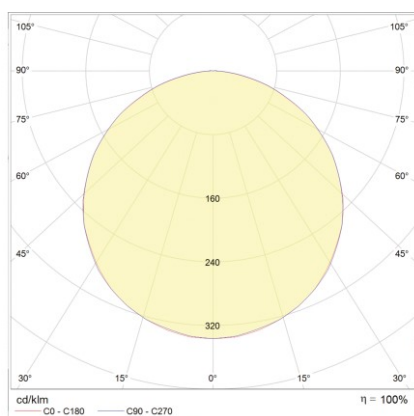

Produktabbildung | Maßzeichnung

Technische Daten

Bemessungslichtstrom der Leuchte	320 lm
Farbtemperatur	6500 K
Lichtlenkung	Flächenausleuchtung
Leistung LED	3 W
Lichtstärke Allgemeinbeleuchtung	2170 lm
Farbtemperatur Allgemeinbeleuchtung	4000 K
Leistung LED Allgemeinbeleuchtung	18 W
Leistung AC	0,2 W
Leistung DC	3,7 W
Dimmbar	Nein
Nennspannung AC	230 V AC 50/60 Hz
Bemessungsbetriebsdauer	3 h
Betriebsmodus Dauerschaltung	Ja
Für den Dauerbetrieb geeignet	ja
Umschaltung DS/BS möglich	Ja
Schutzart	IP54
Schutzklasse	II
Gehäusefarbe	Weiß
Gehäusematerial	Kunststoff
Montageart	Wandanbau/Deckenanbau
Länge	280 mm
Breite	280 mm
Höhe	63 mm
Umgebungstemperatur	0 - 40 °C
Batterie-Zelltechnologie	LiFePO4
Batterie-Nennspannung	6,4 V
Batterie-Nennkapazität	3000 mAh
Prüfsystem	Automatisches Testsystem

Lichtverteilungskurve

Abstandstabelle

Montagehöhe	 a	 b	 c	 d
2,00 m	0,67 m	1,34 m	0,67 m	1,34 m
2,50 m	0,84 m	1,68 m	0,84 m	1,68 m
3,00 m	1,01 m	2,02 m	1,01 m	2,02 m
3,50 m	1,05 m	2,37 m	1,05 m	2,37 m
4,00 m	1,20 m	2,71 m	1,20 m	2,71 m
4,50 m	1,36 m	2,72 m	1,36 m	2,72 m
5,00 m	1,51 m	3,02 m	1,51 m	3,02 m
5,50 m	1,66 m	3,33 m	1,66 m	3,33 m
6,00 m	1,82 m	3,63 m	1,82 m	3,63 m
6,50 m	1,85 m	3,94 m	1,85 m	3,94 m
7,00 m	1,99 m	4,24 m	1,99 m	4,24 m
7,50 m	2,13 m	4,55 m	2,13 m	4,55 m
8,00 m	2,28 m	4,86 m	2,28 m	4,86 m
8,50 m	2,42 m	5,16 m	2,42 m	5,16 m
9,00 m	2,56 m	5,13 m	2,56 m	5,47 m
9,50 m	2,71 m	5,41 m	2,71 m	5,41 m
10,00 m	2,66 m	5,70 m	2,66 m	5,70 m
10,50 m	2,80 m	5,99 m	2,80 m	5,99 m
11,00 m	2,93 m	6,27 m	2,93 m	6,27 m
11,50 m	3,06 m	6,56 m	3,06 m	6,56 m
12,00 m	3,20 m	6,85 m	3,20 m	6,85 m