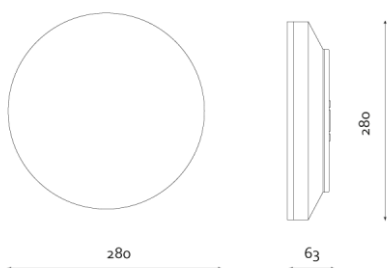

**Produktabbildung | Maßzeichnung**

**Technische Daten**

Bemessungslichtstrom der Leuchte	320 lm
Farbtemperatur	6500 K
Lichtlenkung	Flächenausleuchtung
Leistung LED	3 W
Leistung AC	0,2 W
Leistung DC	3,7 W
Dimmbar	Nein
Nennspannung AC	230 V AC 50/60 Hz
Bemessungsbetriebsdauer	3 h
Betriebsmodus Dauerschaltung	Nein
Für den Dauerbetrieb geeignet	Nein
Umschaltung DS/BS möglich	Nein
Schutzart	IP54
Schutzklasse	II
Gehäusefarbe	Weiß
Gehäusematerial	Kunststoff
Montageart	Wandanbau/Deckenanbau
Länge	280 mm
Breite	280 mm
Höhe	63 mm
Umgebungstemperatur	0 - 40 °C
Batterie-Zelltechnologie	LiFePO4
Batterie-Nennspannung	6,4 V
Batterie-Nennkapazität	3000 mAh
Prüfsystem	Automatisches Testsystem

**Lichtverteilungskurve**

**Abstandstabelle**

Montagehöhe	 a	 b	 c	 d
2,00 m	0,67 m	1,34 m	0,67 m	1,34 m
2,50 m	0,84 m	1,68 m	0,84 m	1,68 m
3,00 m	1,01 m	2,02 m	1,01 m	2,02 m
3,50 m	1,05 m	2,37 m	1,05 m	2,37 m
4,00 m	1,20 m	2,71 m	1,20 m	2,71 m
4,50 m	1,36 m	2,72 m	1,36 m	2,72 m
5,00 m	1,51 m	3,02 m	1,51 m	3,02 m
5,50 m	1,66 m	3,33 m	1,66 m	3,33 m
6,00 m	1,82 m	3,63 m	1,82 m	3,63 m
6,50 m	1,85 m	3,94 m	1,85 m	3,94 m
7,00 m	1,99 m	4,24 m	1,99 m	4,24 m
7,50 m	2,13 m	4,55 m	2,13 m	4,55 m
8,00 m	2,28 m	4,86 m	2,28 m	4,86 m
8,50 m	2,42 m	5,16 m	2,42 m	5,16 m
9,00 m	2,56 m	5,13 m	2,56 m	5,47 m
9,50 m	2,71 m	5,41 m	2,71 m	5,41 m
10,00 m	2,66 m	5,70 m	2,66 m	5,70 m
10,50 m	2,80 m	5,99 m	2,80 m	5,99 m
11,00 m	2,93 m	6,27 m	2,93 m	6,27 m
11,50 m	3,06 m	6,56 m	3,06 m	6,56 m
12,00 m	3,20 m	6,85 m	3,20 m	6,85 m