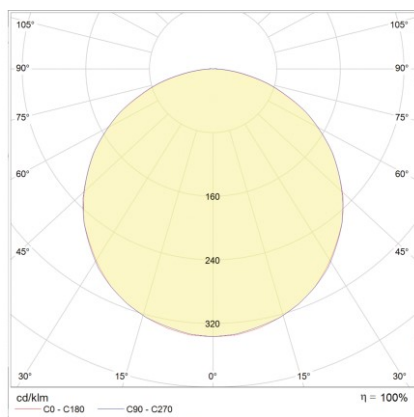

**Produktabbildung | Maßzeichnung**

**Technische Daten**

Bemessungslichtstrom der Leuchte	320 lm
Farbtemperatur	6500 K
Lichtlenkung	Flächenausleuchtung
Leistung LED	3 W
Leistung AC	0,2 W
Leistung DC	3,7 W
Dimmbar	Nein
Nennspannung AC	230 V AC 50/60 Hz
Bemessungsbetriebsdauer	3 h
Betriebsmodus Dauerschaltung	Nein
Für den Dauerbetrieb geeignet	Nein
Umschaltung DS/BS möglich	Nein
Schutzart	IP54
Schutzklasse	II
Gehäusefarbe	Weiß
Gehäusematerial	Kunststoff
Montageart	Wandanbau/Deckenanbau
Länge	280 mm
Breite	280 mm
Höhe	63 mm
Umgebungstemperatur	0 - 40 °C
Batterie-Zelltechnologie	LiFePO4
Batterie-Nennspannung	6,4 V
Batterie-Nennkapazität	3000 mAh
Prüfsystem	Automatisches Testsystem

**Lichtverteilungskurve**

**Abstandstabelle**

Montagehöhe	 a	 b	 c	 d
2,00 m	0,67 m	1,34 m	0,67 m	1,34 m
2,50 m	0,84 m	1,68 m	0,84 m	1,68 m
3,00 m	1,01 m	2,02 m	1,01 m	2,02 m
3,50 m	1,05 m	2,37 m	1,05 m	2,37 m
4,00 m	1,20 m	2,71 m	1,20 m	2,71 m
4,50 m	1,36 m	2,72 m	1,36 m	2,72 m
5,00 m	1,51 m	3,02 m	1,51 m	3,02 m
5,50 m	1,66 m	3,33 m	1,66 m	3,33 m
6,00 m	1,82 m	3,63 m	1,82 m	3,63 m
6,50 m	1,85 m	3,94 m	1,85 m	3,94 m
7,00 m	1,99 m	4,24 m	1,99 m	4,24 m
7,50 m	2,13 m	4,55 m	2,13 m	4,55 m
8,00 m	2,28 m	4,86 m	2,28 m	4,86 m
8,50 m	2,42 m	5,16 m	2,42 m	5,16 m
9,00 m	2,56 m	5,13 m	2,56 m	5,47 m
9,50 m	2,71 m	5,41 m	2,71 m	5,41 m
10,00 m	2,66 m	5,70 m	2,66 m	5,70 m
10,50 m	2,80 m	5,99 m	2,80 m	5,99 m
11,00 m	2,93 m	6,27 m	2,93 m	6,27 m
11,50 m	3,06 m	6,56 m	3,06 m	6,56 m
12,00 m	3,20 m	6,85 m	3,20 m	6,85 m