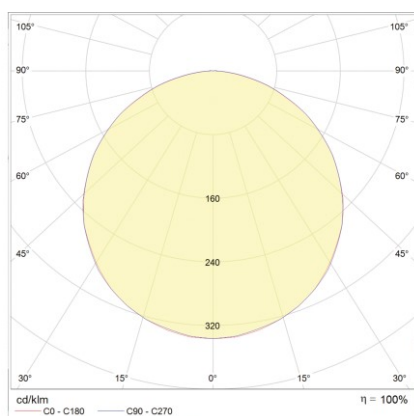

Produktabbildung | Maßzeichnung

Technische Daten

Bemessungslichtstrom der Leuchte	320 lm
Farbtemperatur	6500 K
Lichtlenkung	Flächenausleuchtung
Leistung LED	3 W
Lichtstärke Allgemeinbeleuchtung	2170 lm
Farbtemperatur Allgemeinbeleuchtung	4000 K
Leistung LED Allgemeinbeleuchtung	18 W
Leistung AC	0,2 W
Leistung DC	3,7 W
Dimmbar	Nein
Nennspannung AC	230 V AC 50/60 Hz
Bemessungsbetriebsdauer	3 h
Betriebsmodus Dauerschaltung	Ja
Für den Dauerbetrieb geeignet	Ja
Umschaltung DS/BS möglich	Ja
Schutzart	IP54
Schutzklasse	II
Gehäusefarbe	Weiß
Gehäusematerial	Kunststoff
Montageart	Wandanbau/Deckenanbau
Länge	280 mm
Breite	280 mm
Höhe	63 mm
Umgebungstemperatur	0 - 40 °C
Batterie-Zelltechnologie	LiFePO4
Batterie-Nennspannung	6,4 V
Batterie-Nennkapazität	3000 mAh
Prüfsystem	Automatisches Testsystem

Lichtverteilungskurve

Abstandstabelle

Montagehöhe	 a	 b	 c	 d
2,00 m	0,67 m	1,34 m	0,67 m	1,34 m
2,50 m	0,84 m	1,68 m	0,84 m	1,68 m
3,00 m	1,01 m	2,02 m	1,01 m	2,02 m
3,50 m	1,05 m	2,37 m	1,05 m	2,37 m
4,00 m	1,20 m	2,71 m	1,20 m	2,71 m
4,50 m	1,36 m	2,72 m	1,36 m	2,72 m
5,00 m	1,51 m	3,02 m	1,51 m	3,02 m
5,50 m	1,66 m	3,33 m	1,66 m	3,33 m
6,00 m	1,82 m	3,63 m	1,82 m	3,63 m
6,50 m	1,85 m	3,94 m	1,85 m	3,94 m
7,00 m	1,99 m	4,24 m	1,99 m	4,24 m
7,50 m	2,13 m	4,55 m	2,13 m	4,55 m
8,00 m	2,28 m	4,86 m	2,28 m	4,86 m
8,50 m	2,42 m	5,16 m	2,42 m	5,16 m
9,00 m	2,56 m	5,13 m	2,56 m	5,47 m
9,50 m	2,71 m	5,41 m	2,71 m	5,41 m
10,00 m	2,66 m	5,70 m	2,66 m	5,70 m
10,50 m	2,80 m	5,99 m	2,80 m	5,99 m
11,00 m	2,93 m	6,27 m	2,93 m	6,27 m
11,50 m	3,06 m	6,56 m	3,06 m	6,56 m
12,00 m	3,20 m	6,85 m	3,20 m	6,85 m