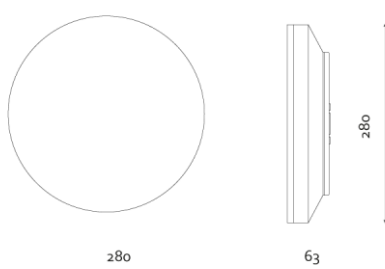

Produktabbildung | Maßzeichnung

Technische Daten

Bemessungslichtstrom der Leuchte	320 lm
Farbtemperatur	6500 K
Lichtlenkung	Flächenausleuchtung
Leistung LED	3 W
Lichtstärke Allgemeinbeleuchtung	2170 lm
Farbtemperatur Allgemeinbeleuchtung	4000 K
Leistung LED Allgemeinbeleuchtung	18 W
Leistung AC	0,2 W
Leistung DC	3,7 W
Dimmbar	Nein
Nennspannung AC	230 V AC 50/60 Hz
Bemessungsbetriebsdauer	3 h
Betriebsmodus Dauerschaltung	Ja
Für den Dauerbetrieb geeignet	Ja
Umschaltung DS/BS möglich	Ja
Schutzart	IP54
Schutzklasse	II
Gehäusefarbe	Weiß
Gehäusematerial	Kunststoff
Montageart	Wandanbau/Deckenanbau
Länge	280 mm
Breite	280 mm
Höhe	63 mm
Umgebungstemperatur	0 - 40 °C
Batterie-Zelltechnologie	LiFePO4
Batterie-Nennspannung	6,4 V
Batterie-Nennkapazität	3000 mAh
Prüfsystem	Automatisches Testsystem

Lichtverteilungskurve

Abstandstabelle

Montagehöhe	 a	 b	 c	 d
2,00 m	0,67 m	1,34 m	0,67 m	1,34 m
2,50 m	0,84 m	1,68 m	0,84 m	1,68 m
3,00 m	1,01 m	2,02 m	1,01 m	2,02 m
3,50 m	1,05 m	2,37 m	1,05 m	2,37 m
4,00 m	1,20 m	2,71 m	1,20 m	2,71 m
4,50 m	1,36 m	2,72 m	1,36 m	2,72 m
5,00 m	1,51 m	3,02 m	1,51 m	3,02 m
5,50 m	1,66 m	3,33 m	1,66 m	3,33 m
6,00 m	1,82 m	3,63 m	1,82 m	3,63 m
6,50 m	1,85 m	3,94 m	1,85 m	3,94 m
7,00 m	1,99 m	4,24 m	1,99 m	4,24 m
7,50 m	2,13 m	4,55 m	2,13 m	4,55 m
8,00 m	2,28 m	4,86 m	2,28 m	4,86 m
8,50 m	2,42 m	5,16 m	2,42 m	5,16 m
9,00 m	2,56 m	5,13 m	2,56 m	5,47 m
9,50 m	2,71 m	5,41 m	2,71 m	5,41 m
10,00 m	2,66 m	5,70 m	2,66 m	5,70 m
10,50 m	2,80 m	5,99 m	2,80 m	5,99 m
11,00 m	2,93 m	6,27 m	2,93 m	6,27 m
11,50 m	3,06 m	6,56 m	3,06 m	6,56 m
12,00 m	3,20 m	6,85 m	3,20 m	6,85 m