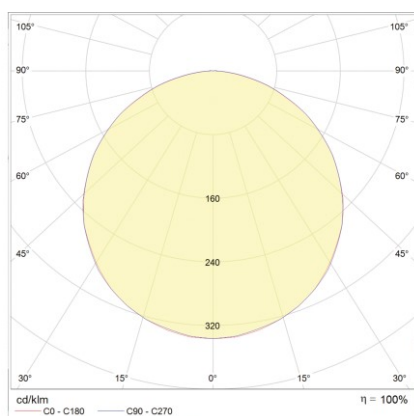

**Produktabbildung | Maßzeichnung**

**Technische Daten**

Bemessungslichtstrom der Leuchte	320 lm
Farbtemperatur	6500 K
Lichtlenkung	Flächenausleuchtung
Leistung LED	3 W
Leistung AC	0,2 W
Leistung DC	3,7 W
Dimmbar	Nein
Nennspannung AC	230 V AC 50/60 Hz
Bemessungsbetriebsdauer	3 h
Betriebsmodus Dauerschaltung	Nein
Für den Dauerbetrieb geeignet	Nein
Umschaltung DS/BS möglich	Nein
Schutzart	IP54
Schutzklasse	II
Gehäusefarbe	Weiß
Gehäusematerial	Kunststoff
Montageart	Wandanbau/Deckenanbau
Länge	280 mm
Breite	280 mm
Höhe	63 mm
Umgebungstemperatur	0 - 40 °C
Batterie-Zelltechnologie	LiFePO4
Batterie-Nennspannung	6,4 V
Batterie-Nennkapazität	3000 mAh
Prüfsystem	Automatisches Testsystem

**Lichtverteilungskurve**

**Abstandstabelle**

Montagehöhe	 a	 b	 c	 d
2,00 m	0,67 m	1,34 m	0,67 m	1,34 m
2,50 m	0,84 m	1,68 m	0,84 m	1,68 m
3,00 m	1,01 m	2,02 m	1,01 m	2,02 m
3,50 m	1,05 m	2,37 m	1,05 m	2,37 m
4,00 m	1,20 m	2,71 m	1,20 m	2,71 m
4,50 m	1,36 m	2,72 m	1,36 m	2,72 m
5,00 m	1,51 m	3,02 m	1,51 m	3,02 m
5,50 m	1,66 m	3,33 m	1,66 m	3,33 m
6,00 m	1,82 m	3,63 m	1,82 m	3,63 m
6,50 m	1,85 m	3,94 m	1,85 m	3,94 m
7,00 m	1,99 m	4,24 m	1,99 m	4,24 m
7,50 m	2,13 m	4,55 m	2,13 m	4,55 m
8,00 m	2,28 m	4,86 m	2,28 m	4,86 m
8,50 m	2,42 m	5,16 m	2,42 m	5,16 m
9,00 m	2,56 m	5,13 m	2,56 m	5,47 m
9,50 m	2,71 m	5,41 m	2,71 m	5,41 m
10,00 m	2,66 m	5,70 m	2,66 m	5,70 m
10,50 m	2,80 m	5,99 m	2,80 m	5,99 m
11,00 m	2,93 m	6,27 m	2,93 m	6,27 m
11,50 m	3,06 m	6,56 m	3,06 m	6,56 m
12,00 m	3,20 m	6,85 m	3,20 m	6,85 m