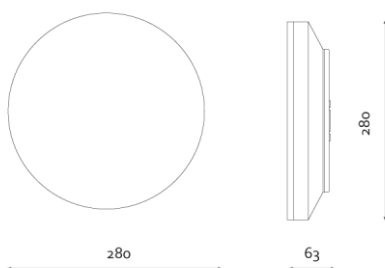

**Produktabbildung | Maßzeichnung**

**Technische Daten**

Bemessungslichtstrom der Leuchte	320 lm
Farbtemperatur	6500 K
Lichtlenkung	Flächenausleuchtung
Leistung LED	3 W
Leistung AC	0,2 W
Leistung DC	3,7 W
Dimmbar	Nein
Nennspannung AC	230 V AC 50/60 Hz
Bemessungsbetriebsdauer	3 h
Betriebsmodus Dauerschaltung	Nein
Für den Dauerbetrieb geeignet	Nein
Umschaltung DS/BS möglich	Nein
Schutzart	IP54
Schutzklasse	II
Gehäusefarbe	Weiß
Gehäusematerial	Kunststoff
Montageart	Wandanbau/Deckenanbau
Länge	280 mm
Breite	280 mm
Höhe	63 mm
Umgebungstemperatur	0 - 40 °C
Batterie-Zelltechnologie	LiFePO4
Batterie-Nennspannung	6,4 V
Batterie-Nennkapazität	3000 mAh
Prüfsystem	Automatisches Testsystem

**Lichtverteilungskurve**

**Abstandstabelle**

Montagehöhe	 a	 b	 c	 d
2,00 m	0,67 m	1,34 m	0,67 m	1,34 m
2,50 m	0,84 m	1,68 m	0,84 m	1,68 m
3,00 m	1,01 m	2,02 m	1,01 m	2,02 m
3,50 m	1,05 m	2,37 m	1,05 m	2,37 m
4,00 m	1,20 m	2,71 m	1,20 m	2,71 m
4,50 m	1,36 m	2,72 m	1,36 m	2,72 m
5,00 m	1,51 m	3,02 m	1,51 m	3,02 m
5,50 m	1,66 m	3,33 m	1,66 m	3,33 m
6,00 m	1,82 m	3,63 m	1,82 m	3,63 m
6,50 m	1,85 m	3,94 m	1,85 m	3,94 m
7,00 m	1,99 m	4,24 m	1,99 m	4,24 m
7,50 m	2,13 m	4,55 m	2,13 m	4,55 m
8,00 m	2,28 m	4,86 m	2,28 m	4,86 m
8,50 m	2,42 m	5,16 m	2,42 m	5,16 m
9,00 m	2,56 m	5,13 m	2,56 m	5,47 m
9,50 m	2,71 m	5,41 m	2,71 m	5,41 m
10,00 m	2,66 m	5,70 m	2,66 m	5,70 m
10,50 m	2,80 m	5,99 m	2,80 m	5,99 m
11,00 m	2,93 m	6,27 m	2,93 m	6,27 m
11,50 m	3,06 m	6,56 m	3,06 m	6,56 m
12,00 m	3,20 m	6,85 m	3,20 m	6,85 m